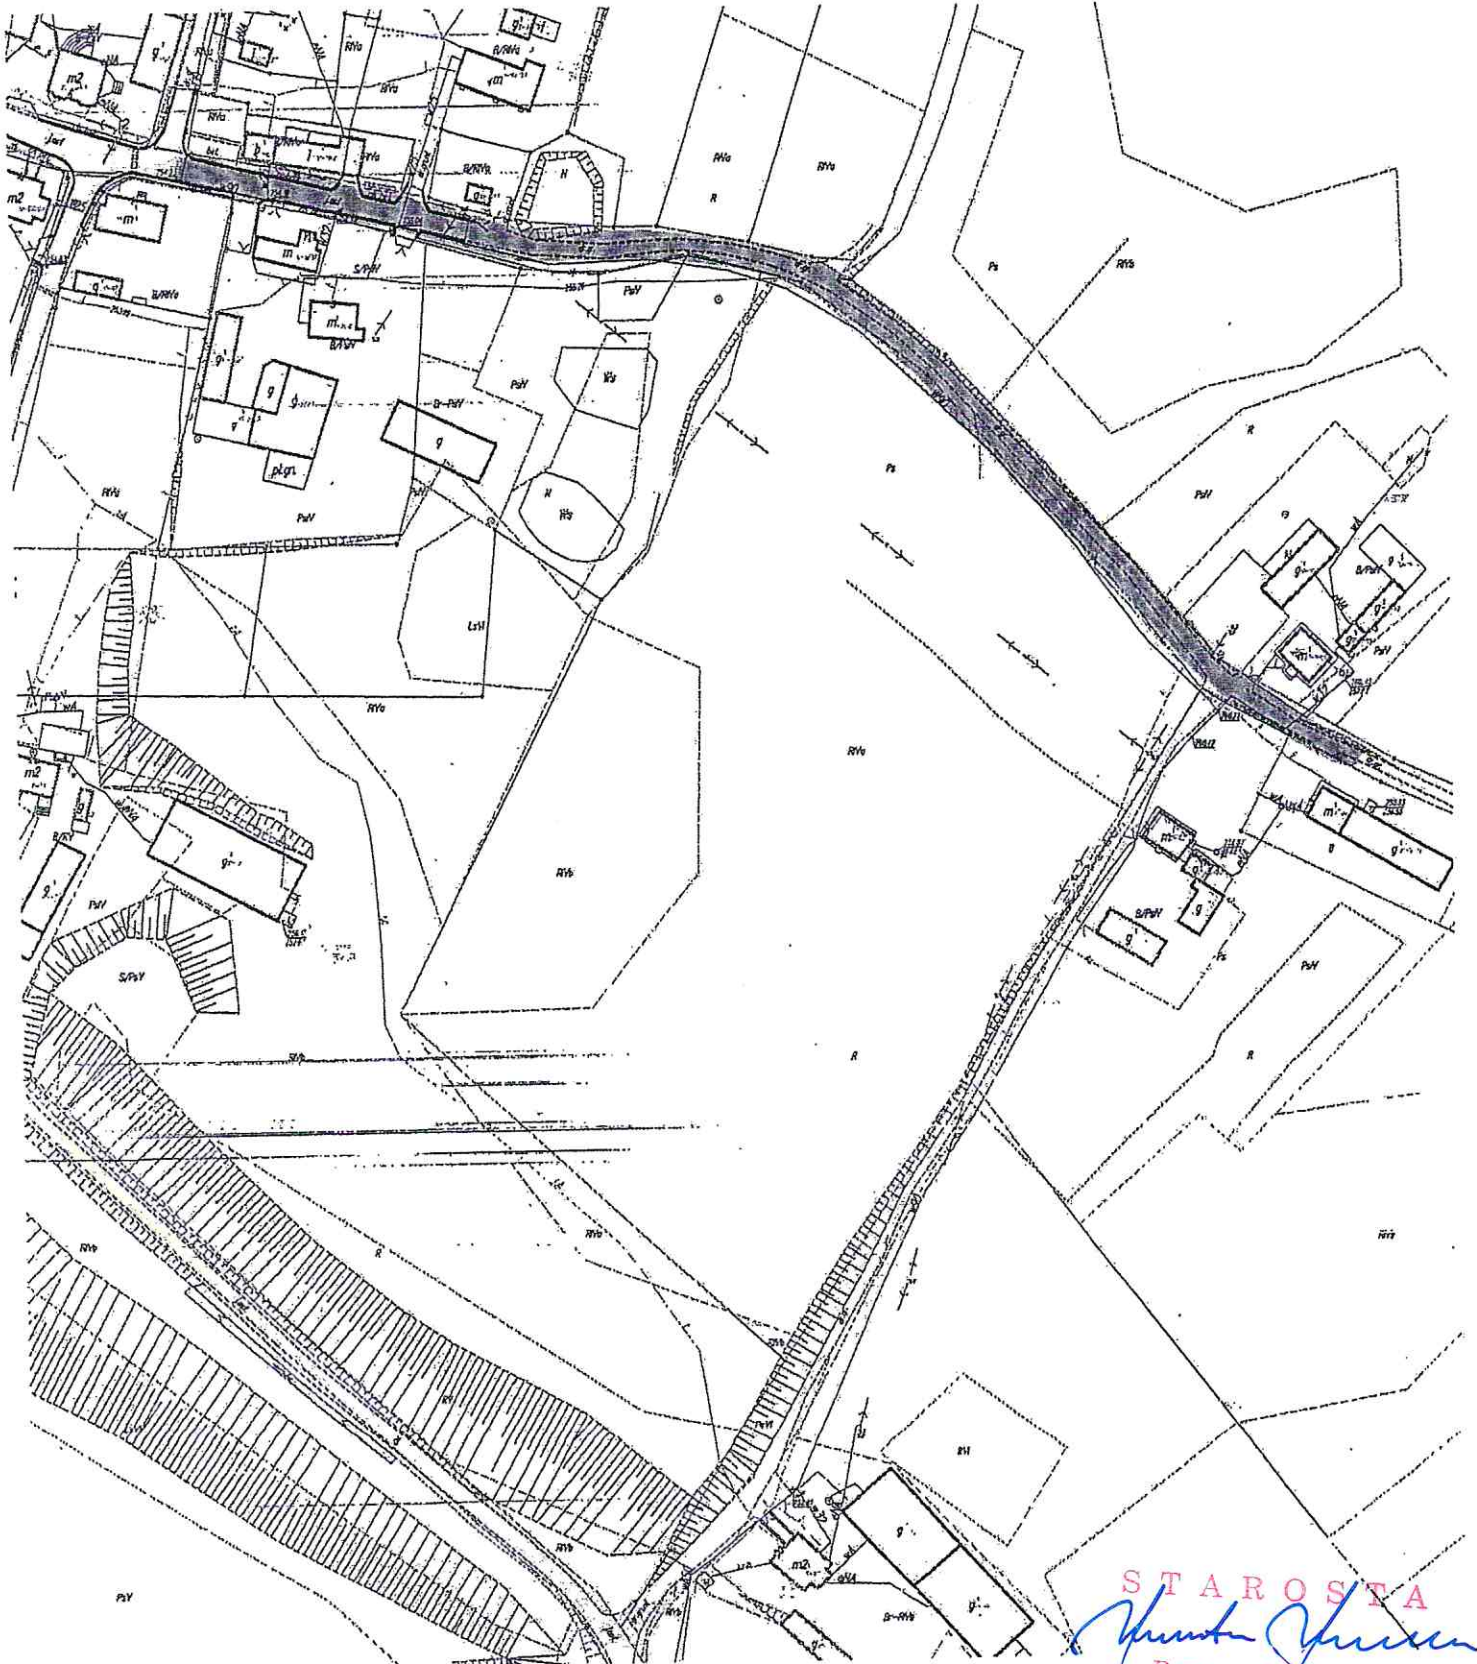

Mapa z przebiegiem drogi

Załącznik Nr 1 *48/182/19*
do uchwały Nr
Zarządu Powiatu Iławskiego
z dnia *16* lipca 2019 r.

LEGENDA

-  odcinek drogi wew. zaliczany do kategorii drogi gminnej
-  droga powiatowa Nr *1214N*.....

Bartosz Bielawski
Bartosz Bielawski

LEGENDA

-  odcinek drogi wew. zaliczany do kategorii drogi gminnej
-  droga powiatowa Nr 1218N

STAROSTA

Bartosz Bielawski

Załącznik Nr 3
do uchwały Nr... 48/19/19
Zarządu Powiatu Iławskiego
z dnia 1.6 lipca 2019 r.

Mapa z przebiegiem drogi

LEGENDA

-  odcinek drogi wew. zaliczany do kategori drogi gminnej
-  droga gminna Nr *147.003N*

STAROSTA
Bartosz Bielański
Bartosz Bielański