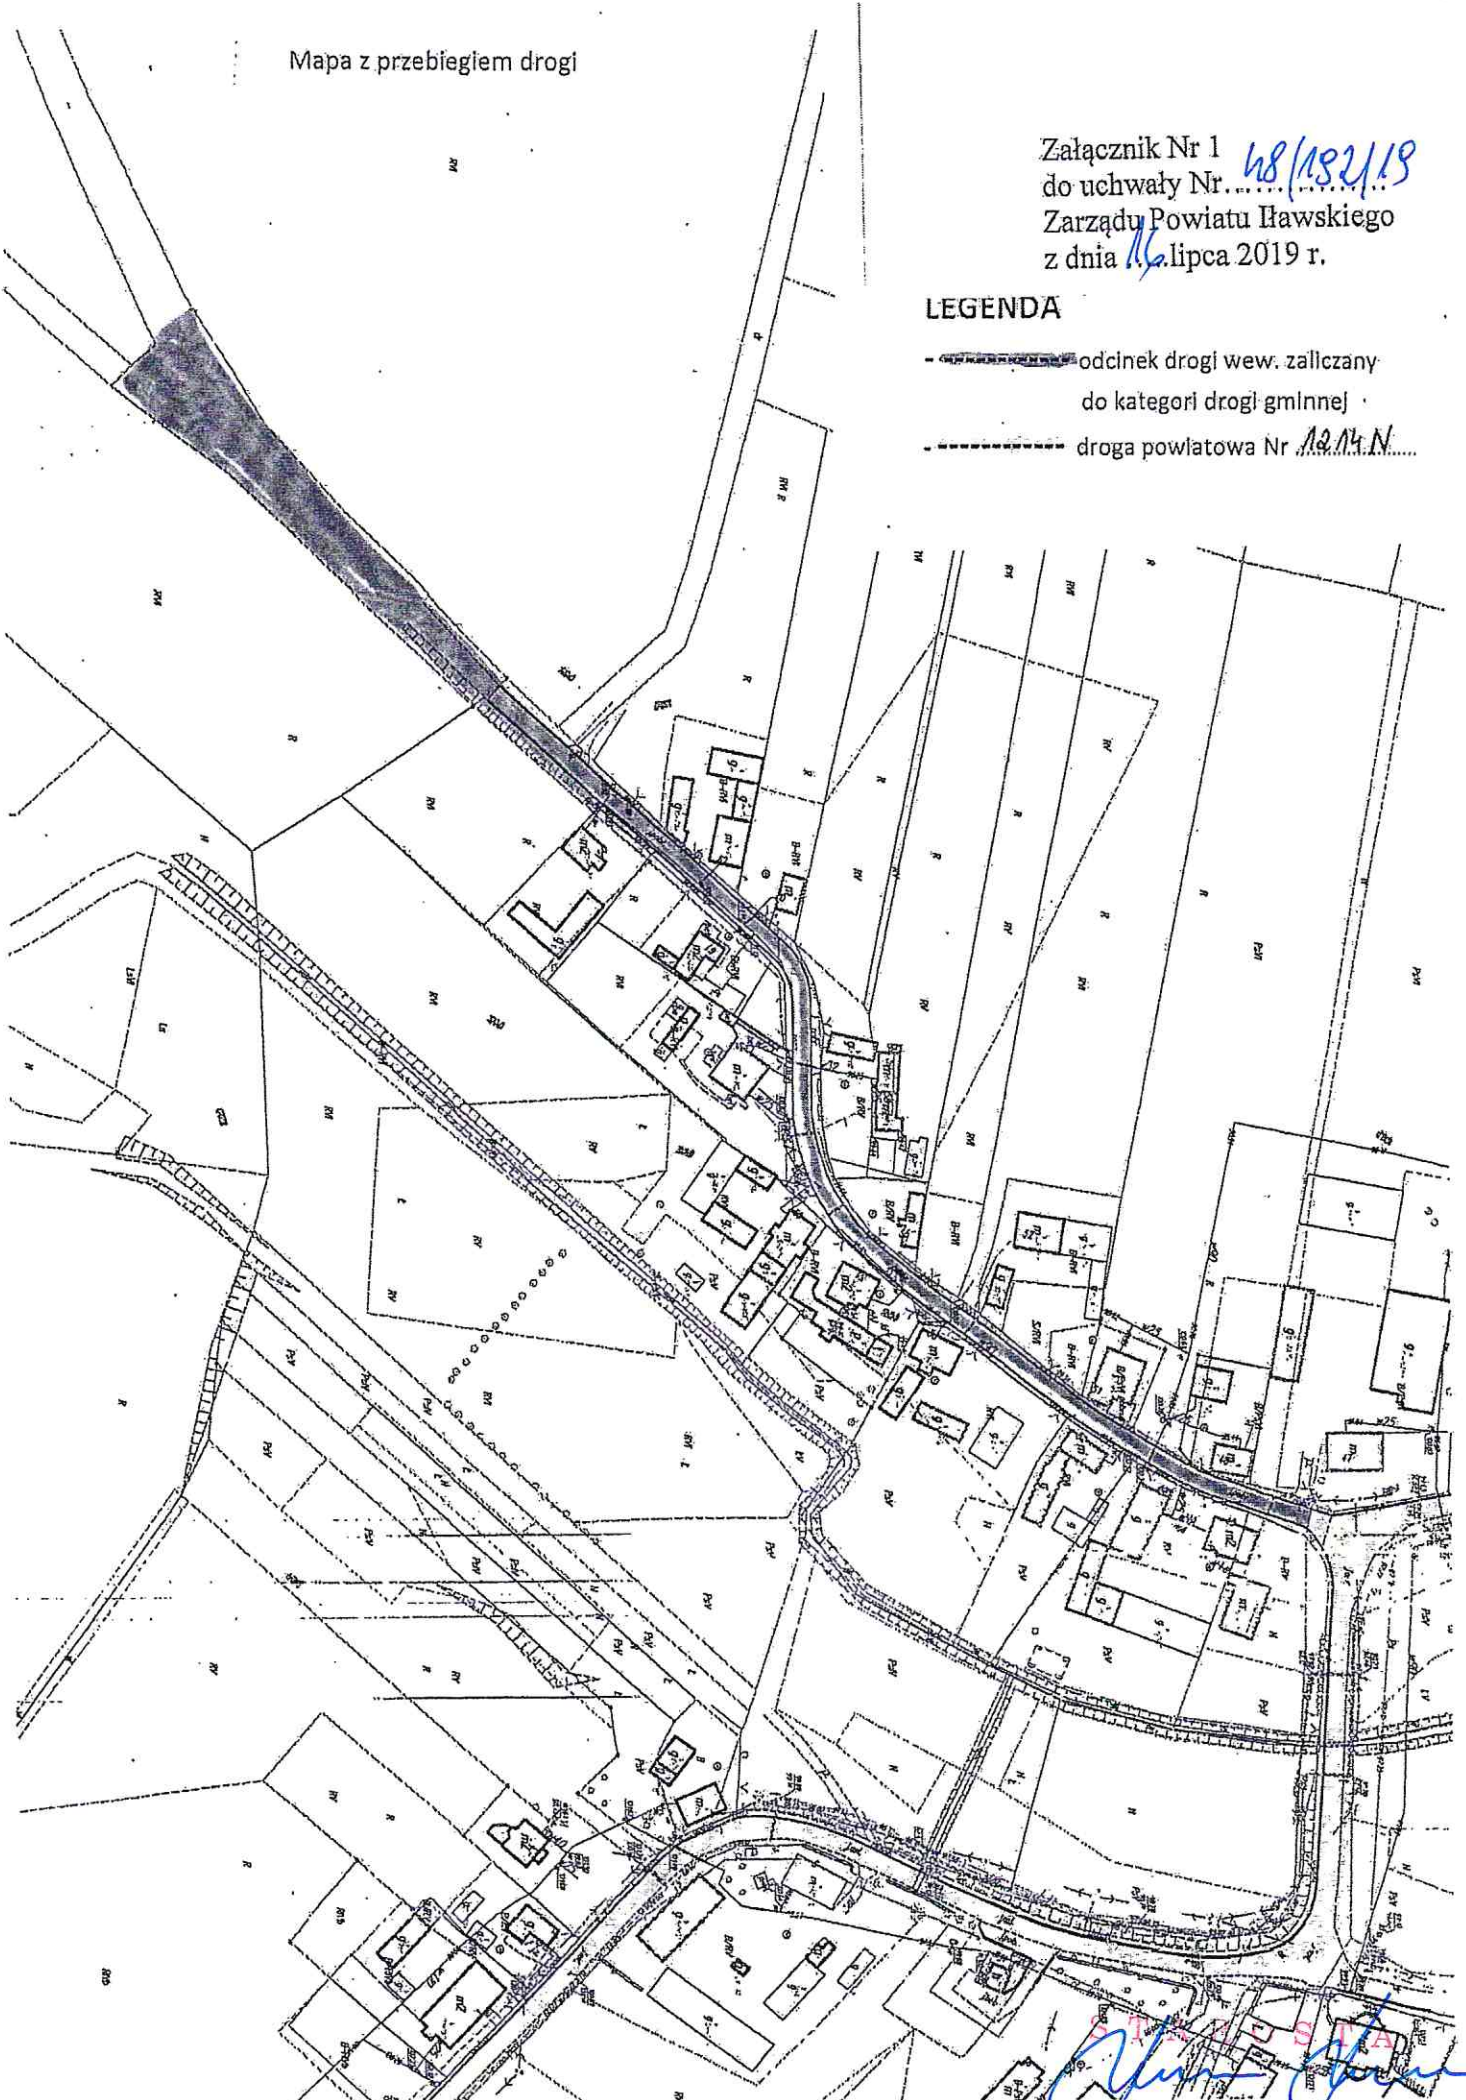

Mapa z przebiegiem drogi

Załącznik Nr 1 *48/182/19*
do uchwały Nr
Zarządu Powiatu Iławskiego
z dnia *16* lipca 2019 r.

LEGENDA

-  odcinek drogi wew. zaliczany do kategorii drogi gminnej
-  droga powiatowa Nr *1214N*.....

Bartosz Bielawski
Bartosz Bielawski

LEGENDA

-  odcinek drogi wew. zaliczany do kategorii drogi gminnej
-  droga powiatowa Nr 1218N

STAROSTA

Bartosz Bielawski

Załącznik Nr 3
do uchwały Nr... 48/19/19
Zarządu Powiatu Iławskiego
z dnia 1.6 lipca 2019 r.