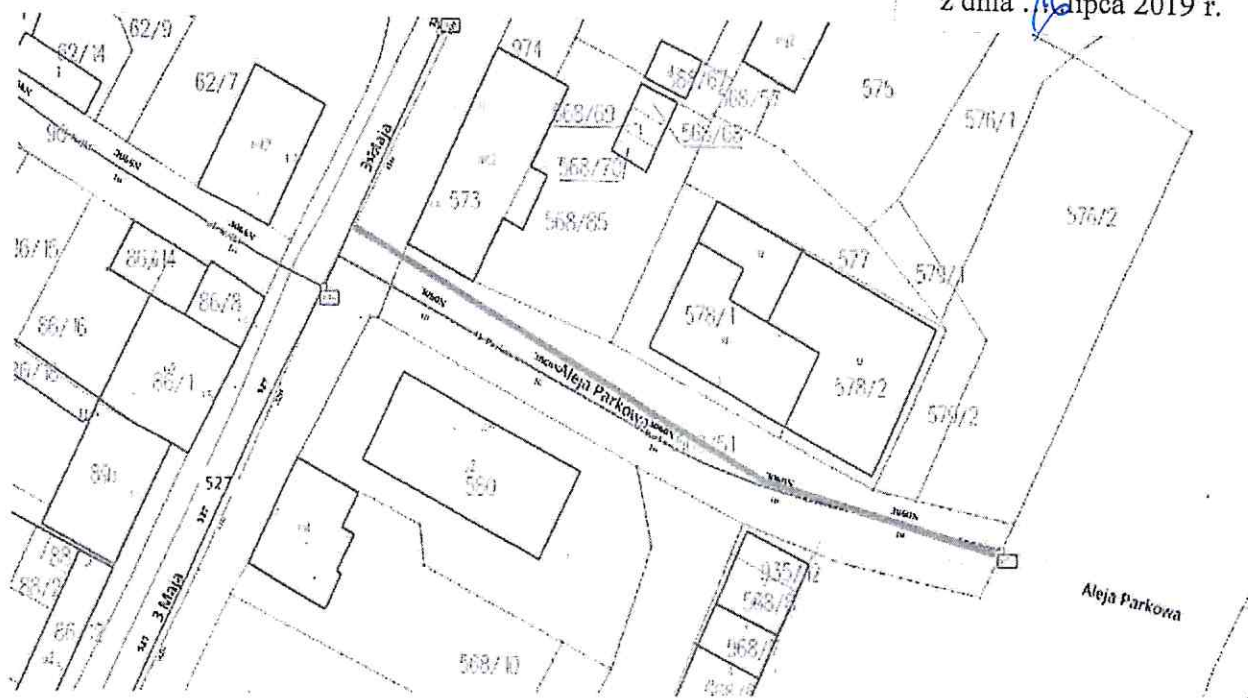

Załącznik Nr1
do uchwały Nr.....
Zarządu Powiatu Iławskiego
z dnia ..lipca 2019 r.

Przebieg drogi powiatowej przeznaczonej do pozbawienia jej dotychczasowej kategorii:

- ulica powiatowa Nr 3060 N Aleja Parkowa – o długości 0,088m.