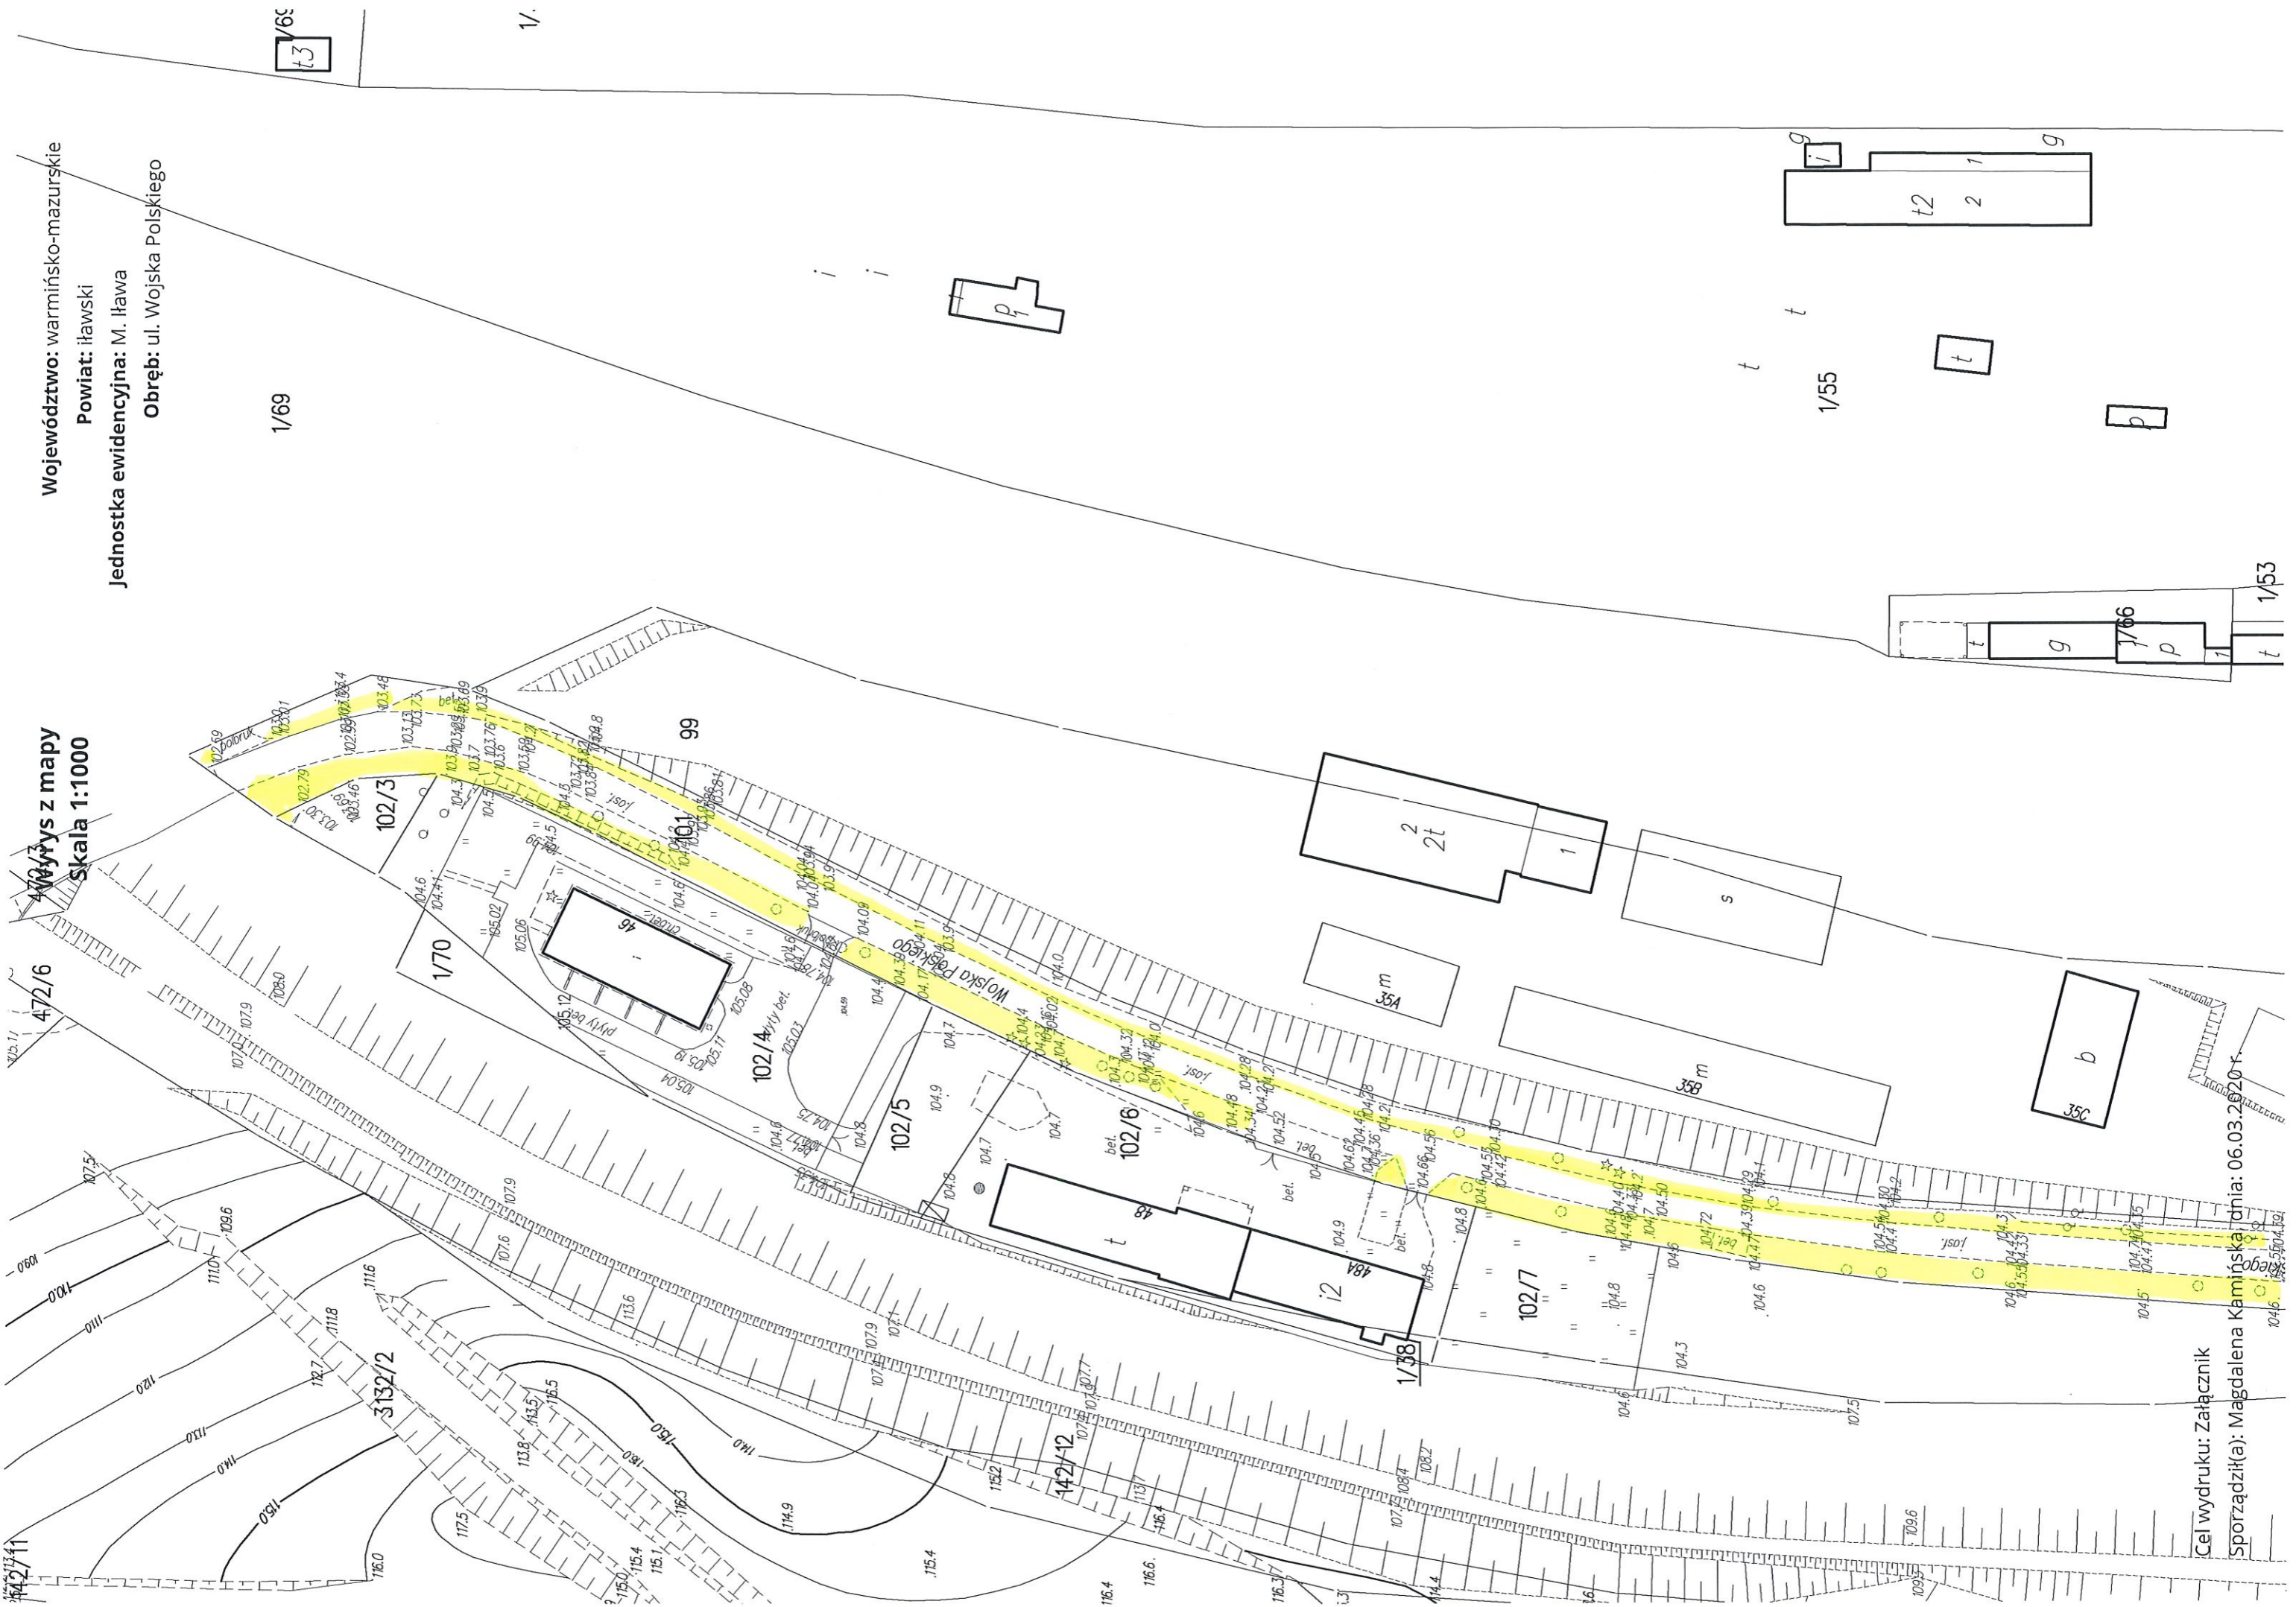

470/264

470/265

470/266

470

Wzrost z mapy
Skala 1:1000

Województwo: warmińsko-mazurskie
Powiat: iławski
Jednostka ewidencyjna: M. Iława
Obręb: ul. Wojska Polskiego

Cel wydruku: Załącznik
Sporządził(a): Magdalena Kamińska
dnia: 06.03.2020 r.