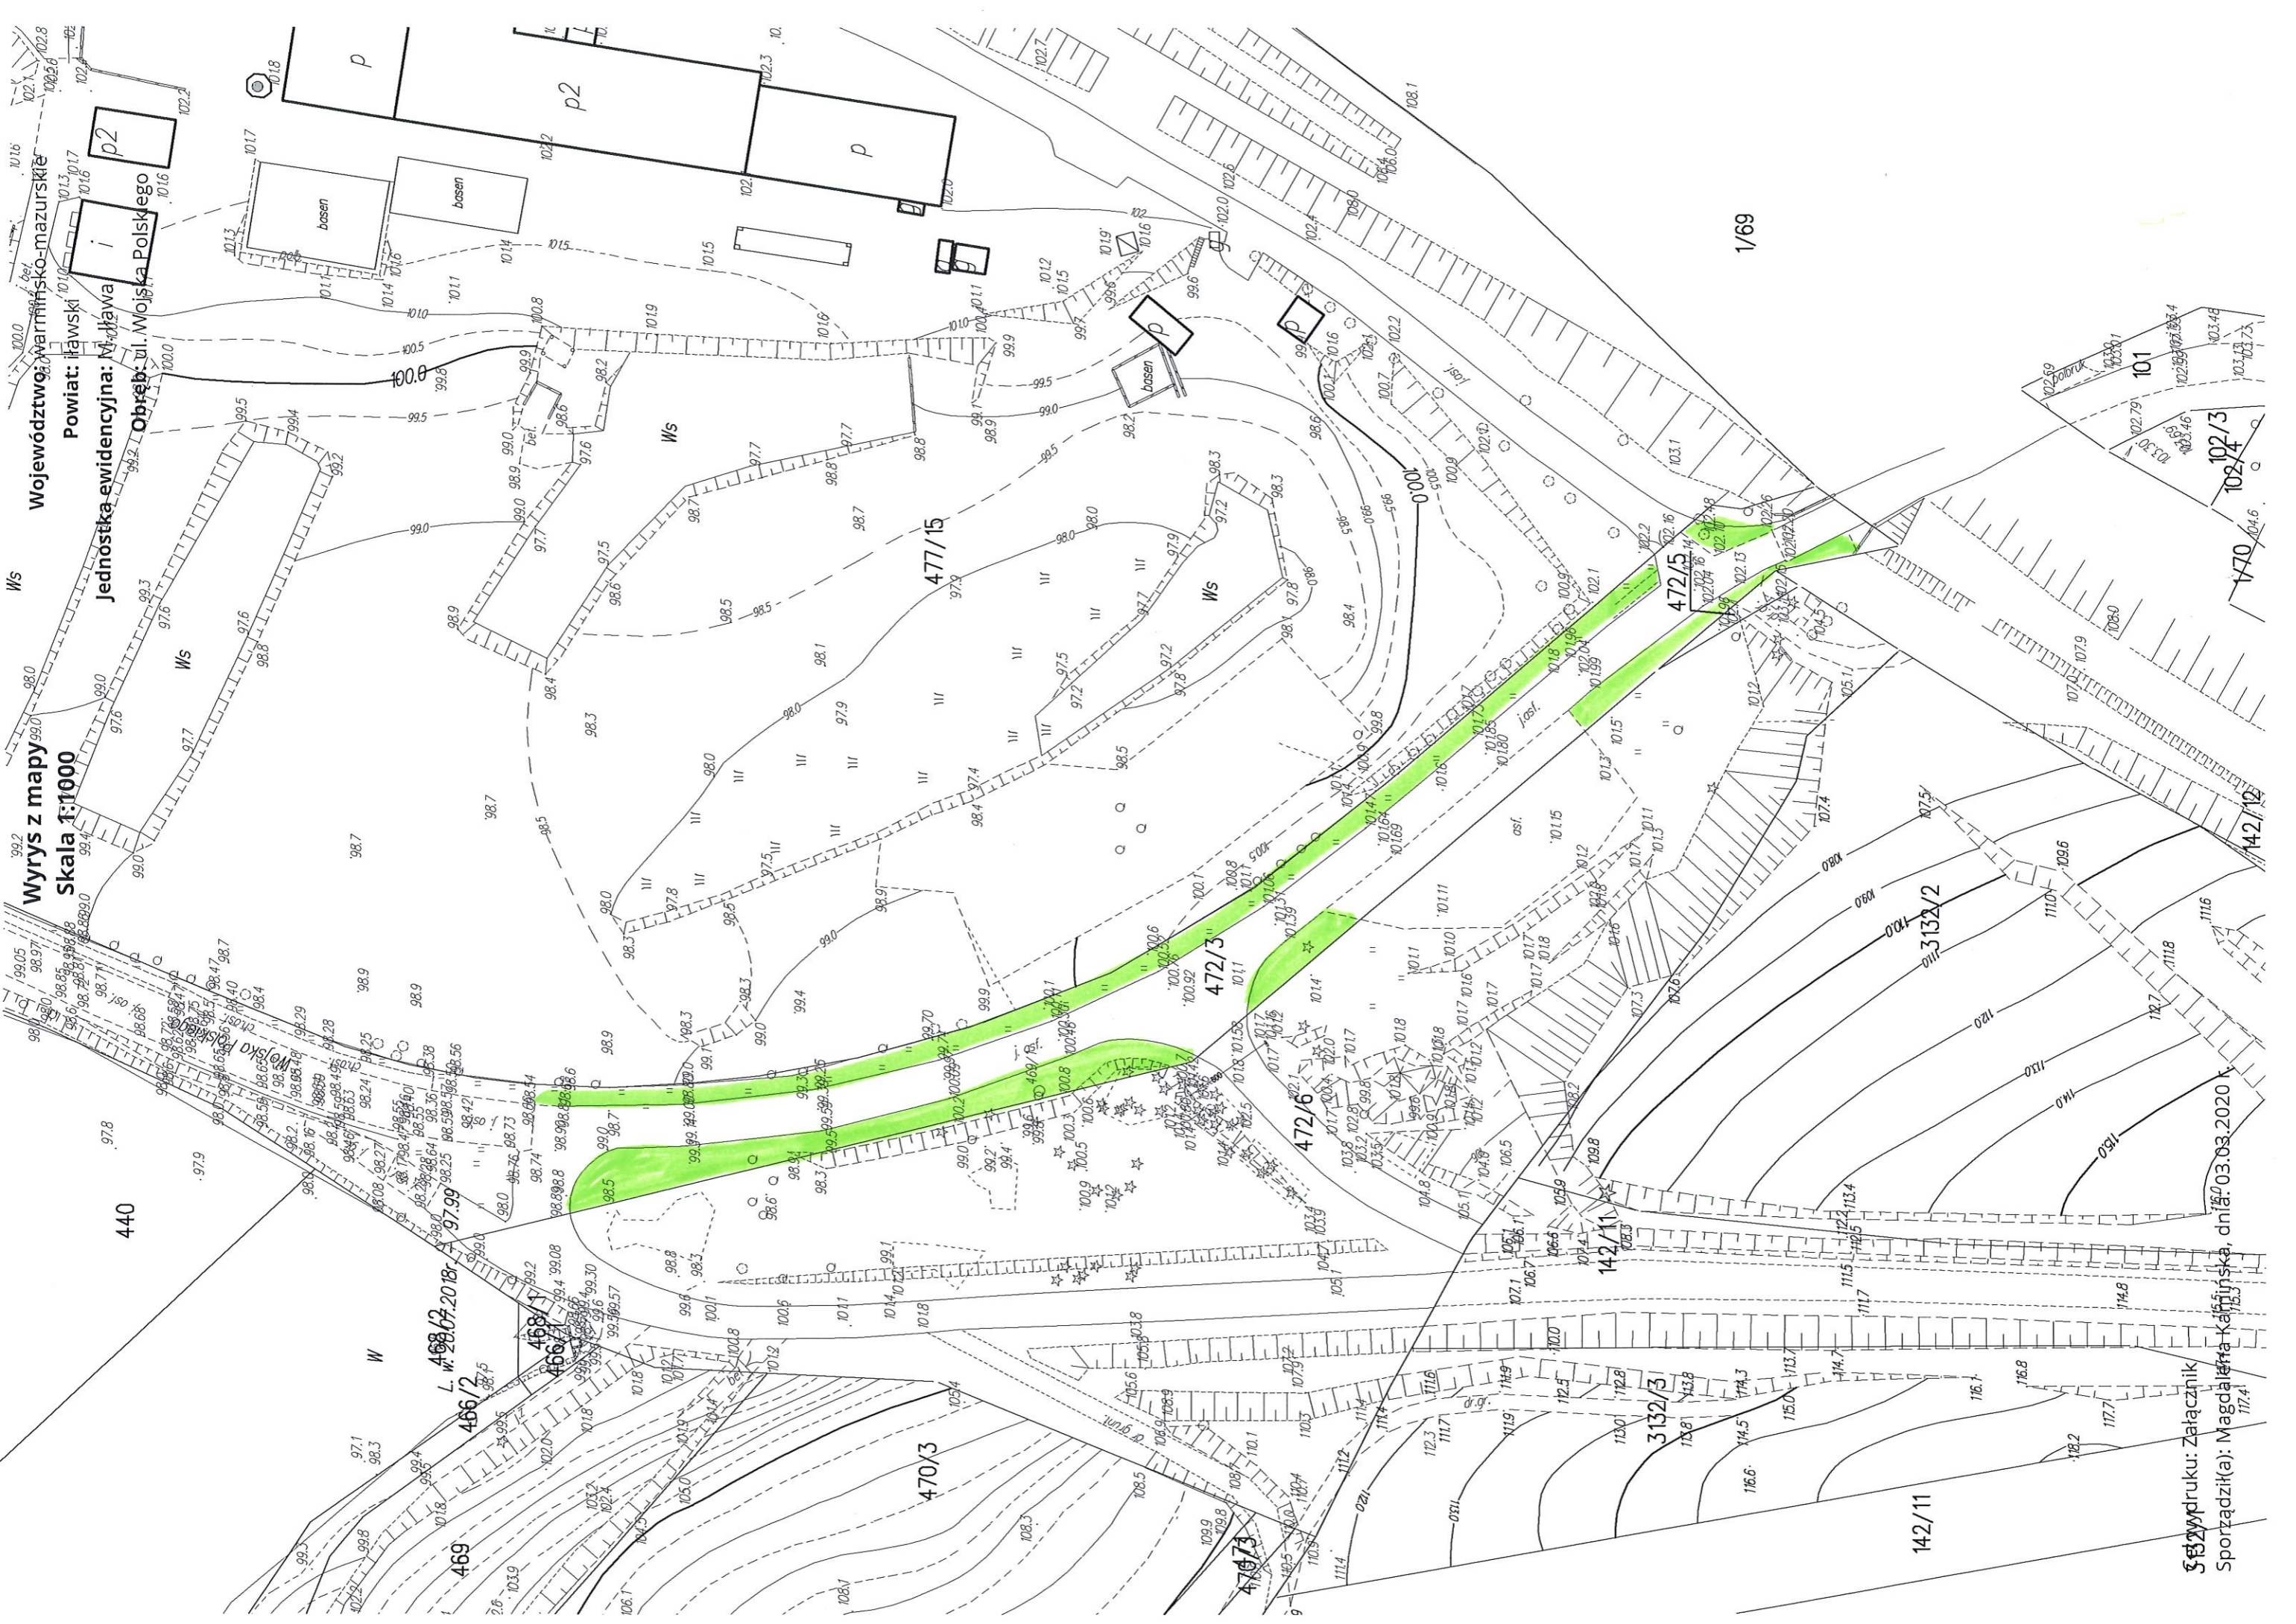

Wzrost z mapy
Skala 1:1000

Województwo: warszawsko-mazurskie
Powiat: łódzki
Jednostka ewidencyjna: 101/11
Obręb: ul. Wojska Polskiego

Cel #866: ruku: Zatacznik
Sporządził(a): Magdalena Kamińska, dnia: 03.03.2020 r.
147/21