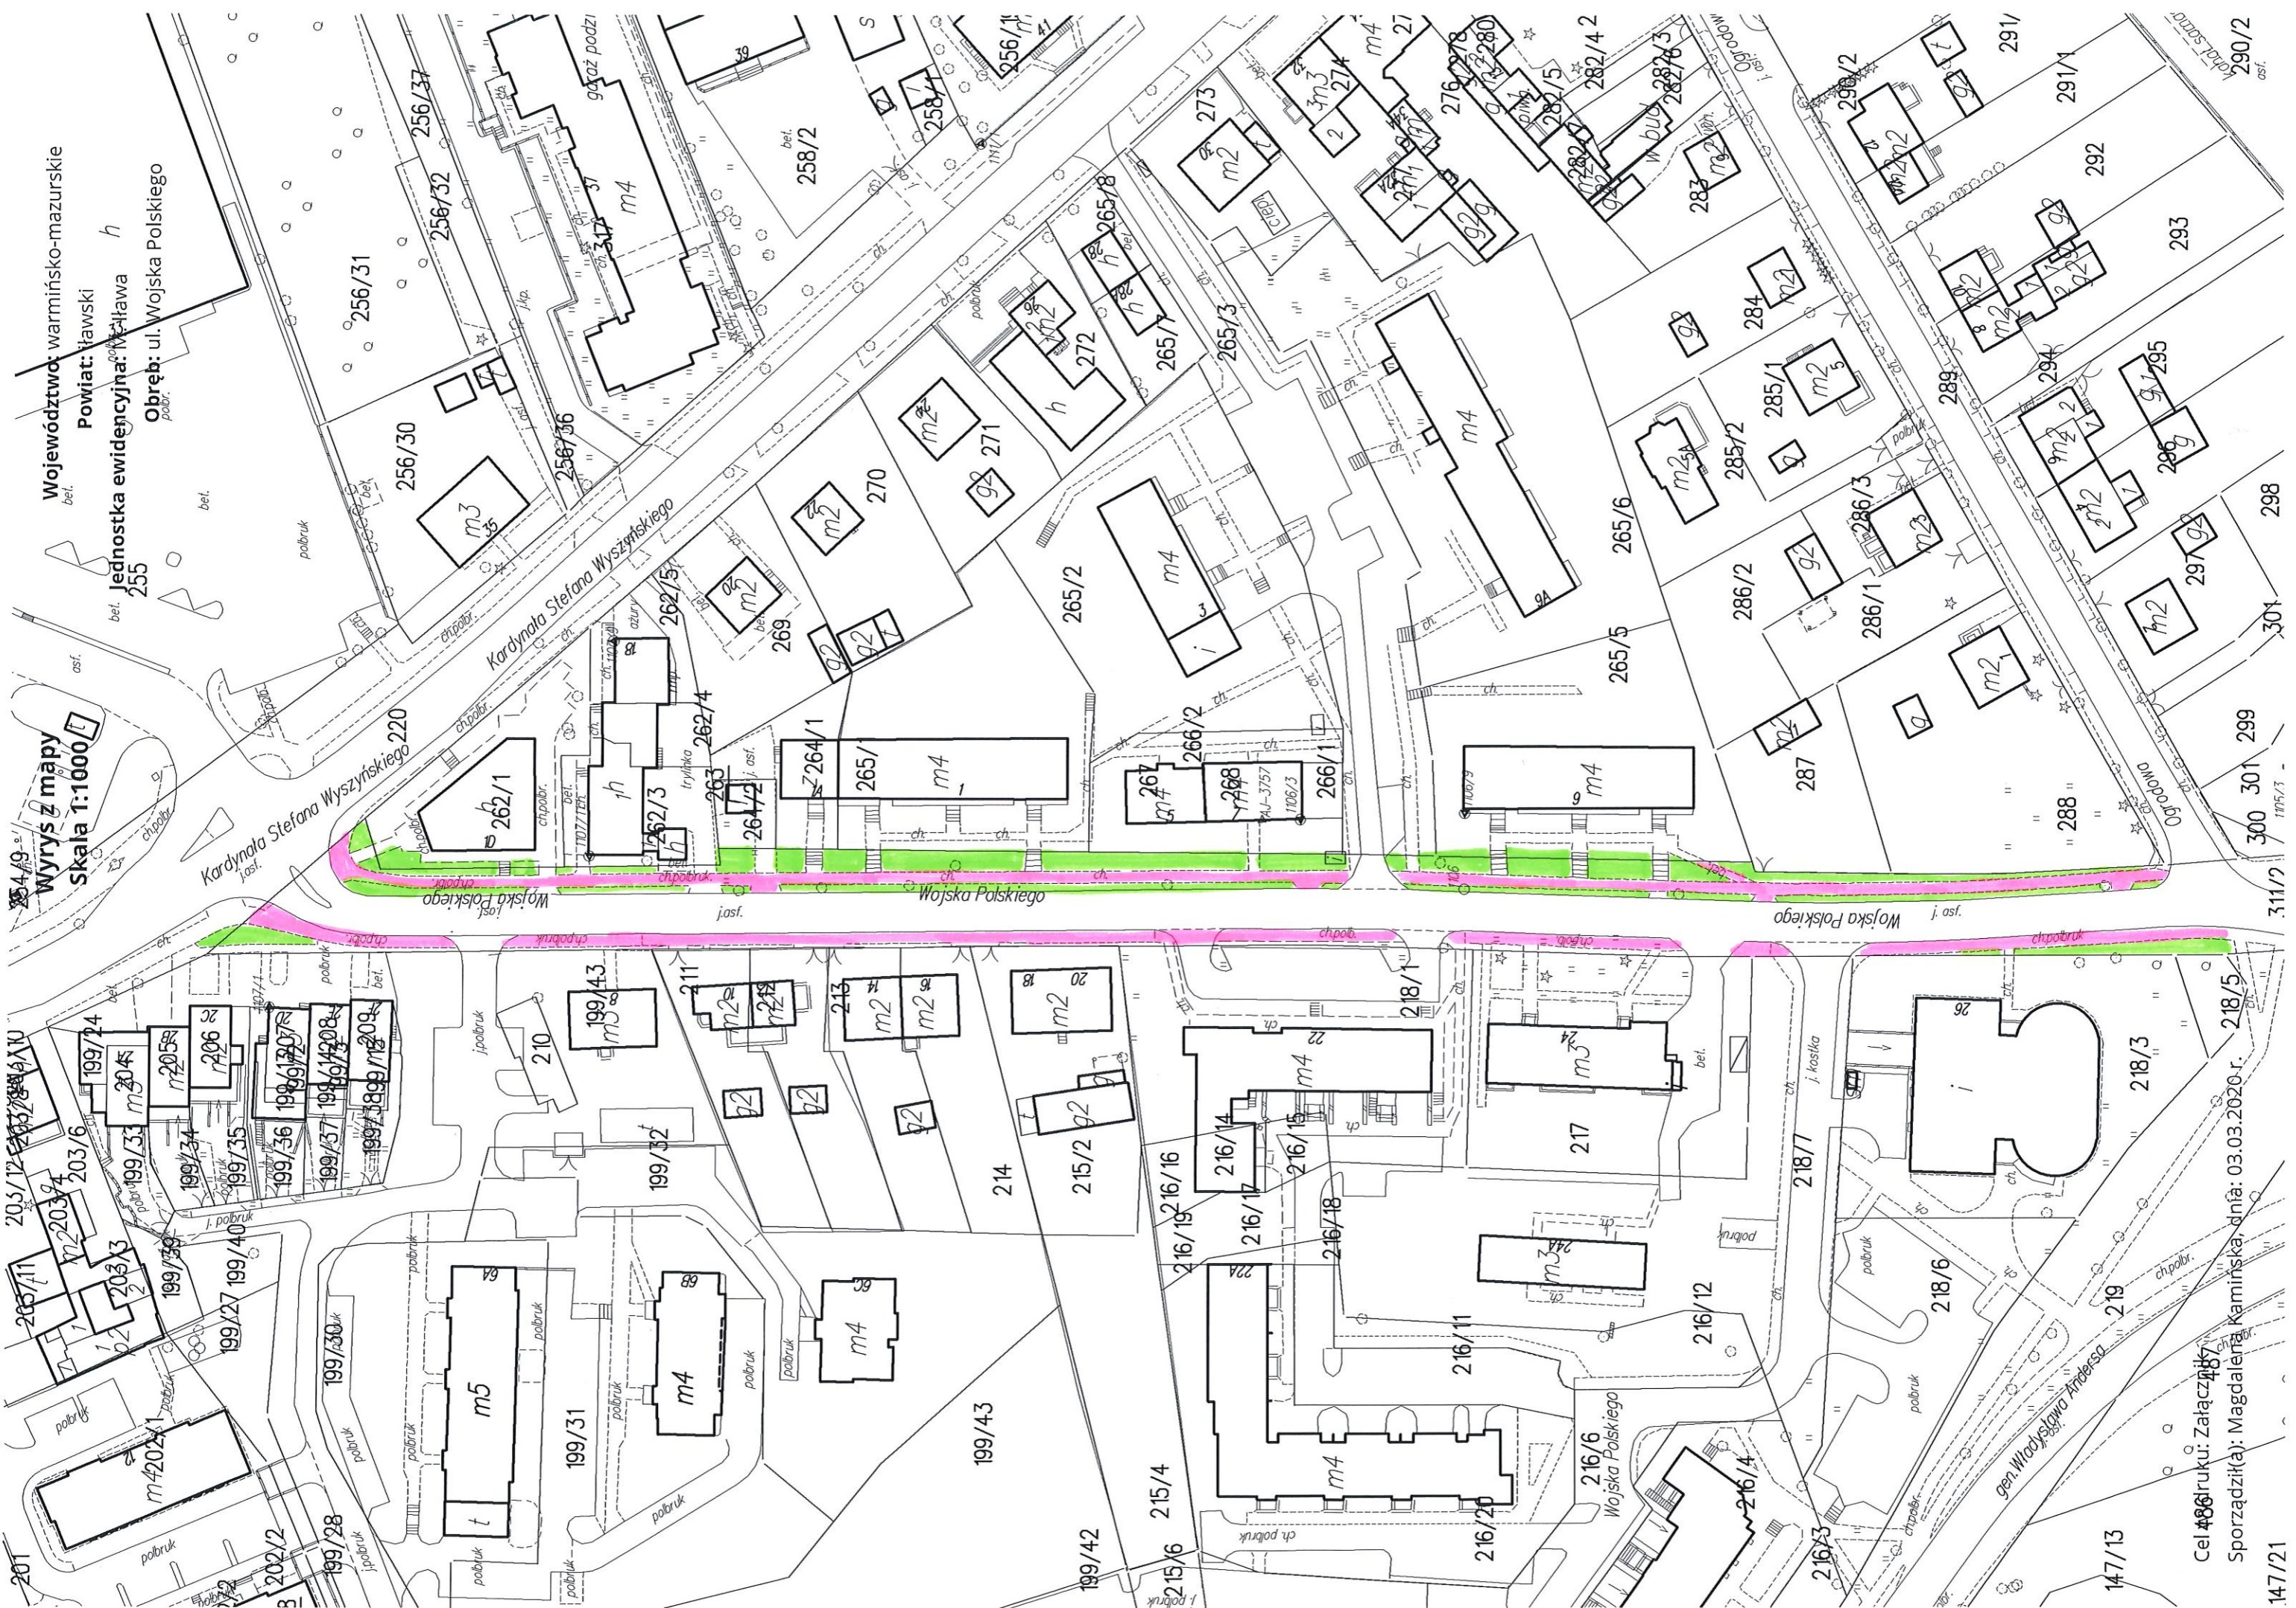

Wzrost z mapy
Skala 1:1000

Województwo: warszawsko-mazurskie
Powiat: łódzki
Jednostka ewidencyjna: 101/11
Obręb: ul. Wojska Polskiego

Cel #866: ruku: Zatacznik
Sporządził(a): Magdalena Kamińska, dnia: 03.03.2020 r.
147/21