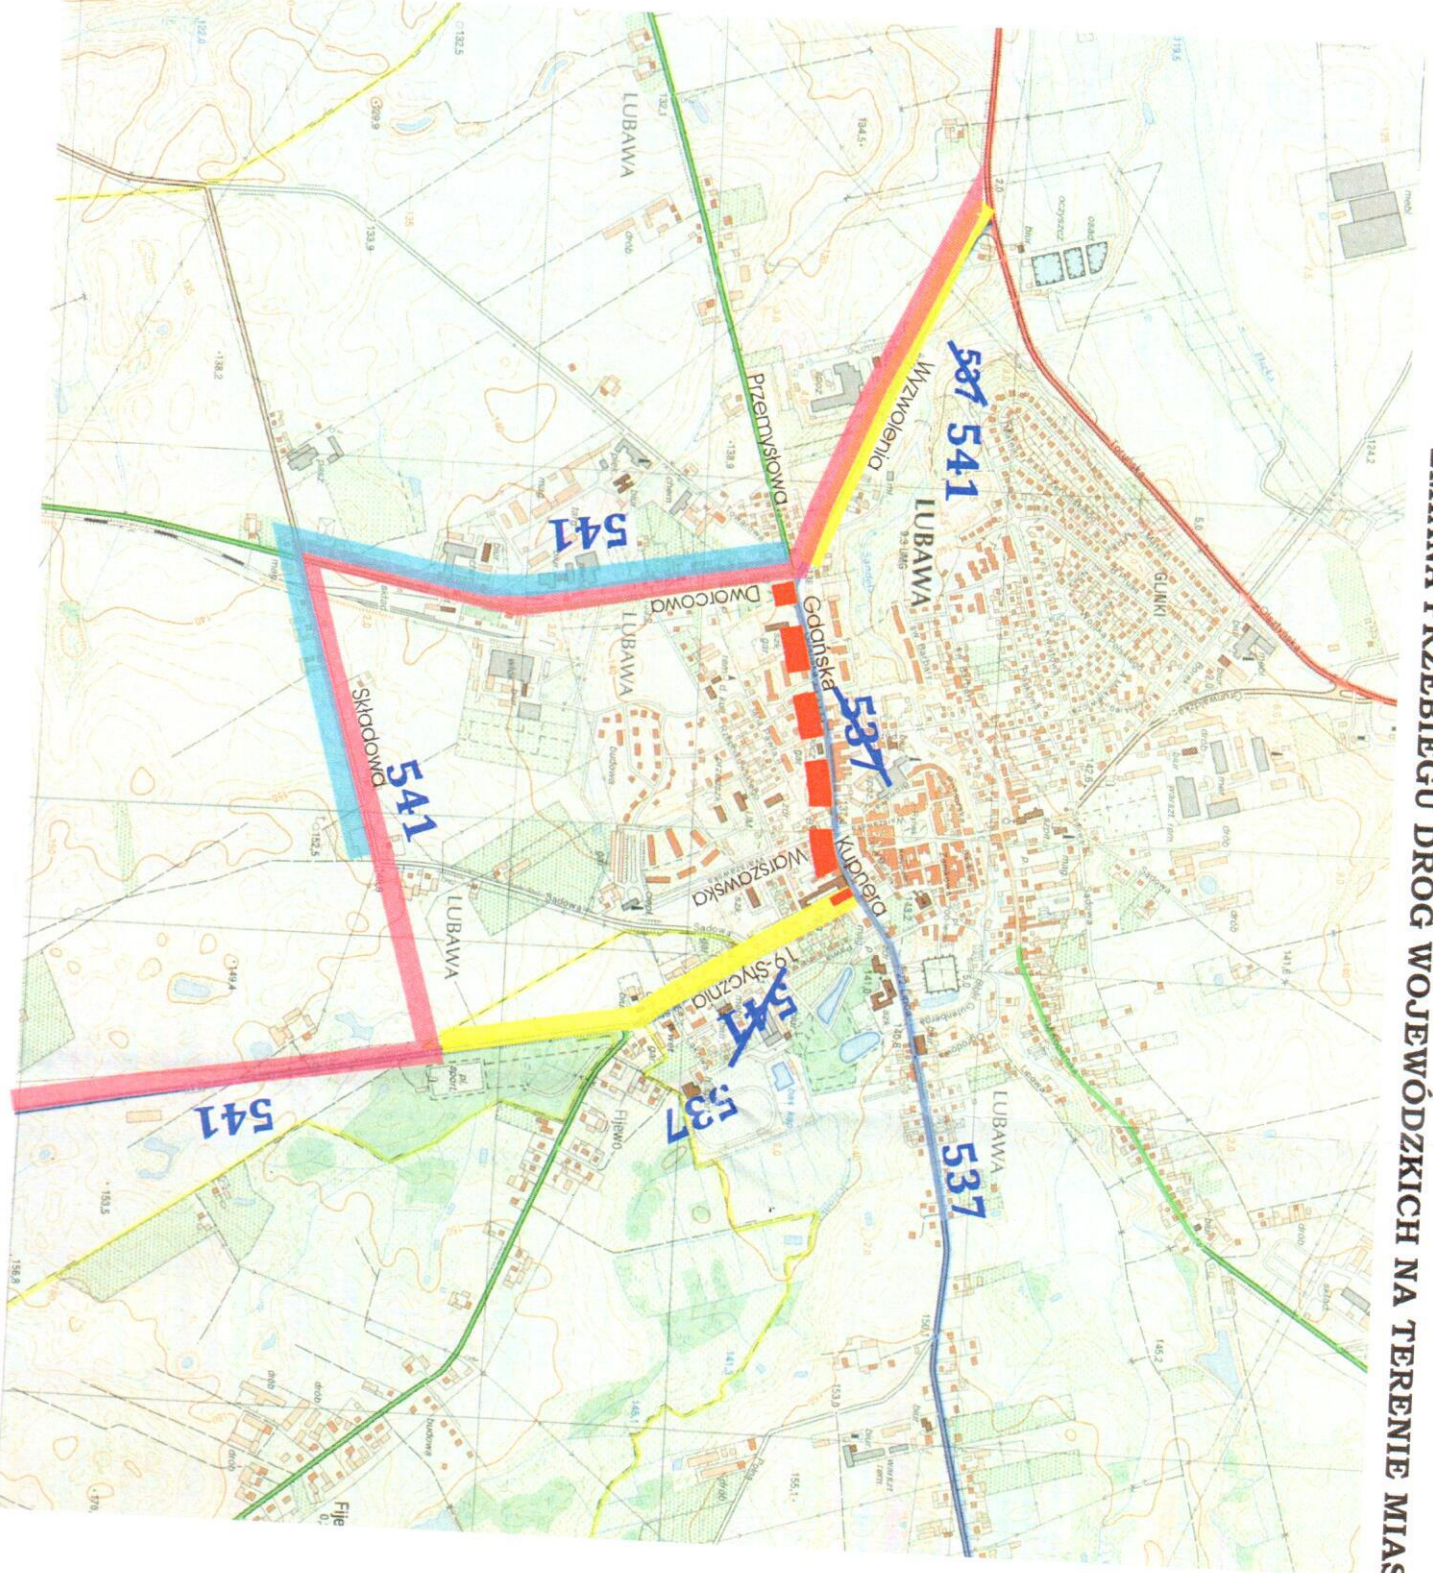

# ZMIANA PRZEBIEGU DRÓG WOJEWÓDZKICH NA TERENIE MIASTA LUBAWA

 Zakres prowadzonej inwestycji

 Odcinki dróg wymagające zmiany dotychczasowego numeru

 Odcinki dróg wymagające zaliczenia do kategorii dróg wojewódzkich

 Odcinek drogi wymagający pozbawienia kategorii dróg wojewódzkich

*Zatwierdził do Urzędu  
Nr 242/2018/14  
Zarząd Powiatu Starostkiego  
z dnia 24 czerwca 2018r.*

OPRACOWAŁA:  
Sylvia Achramowicz