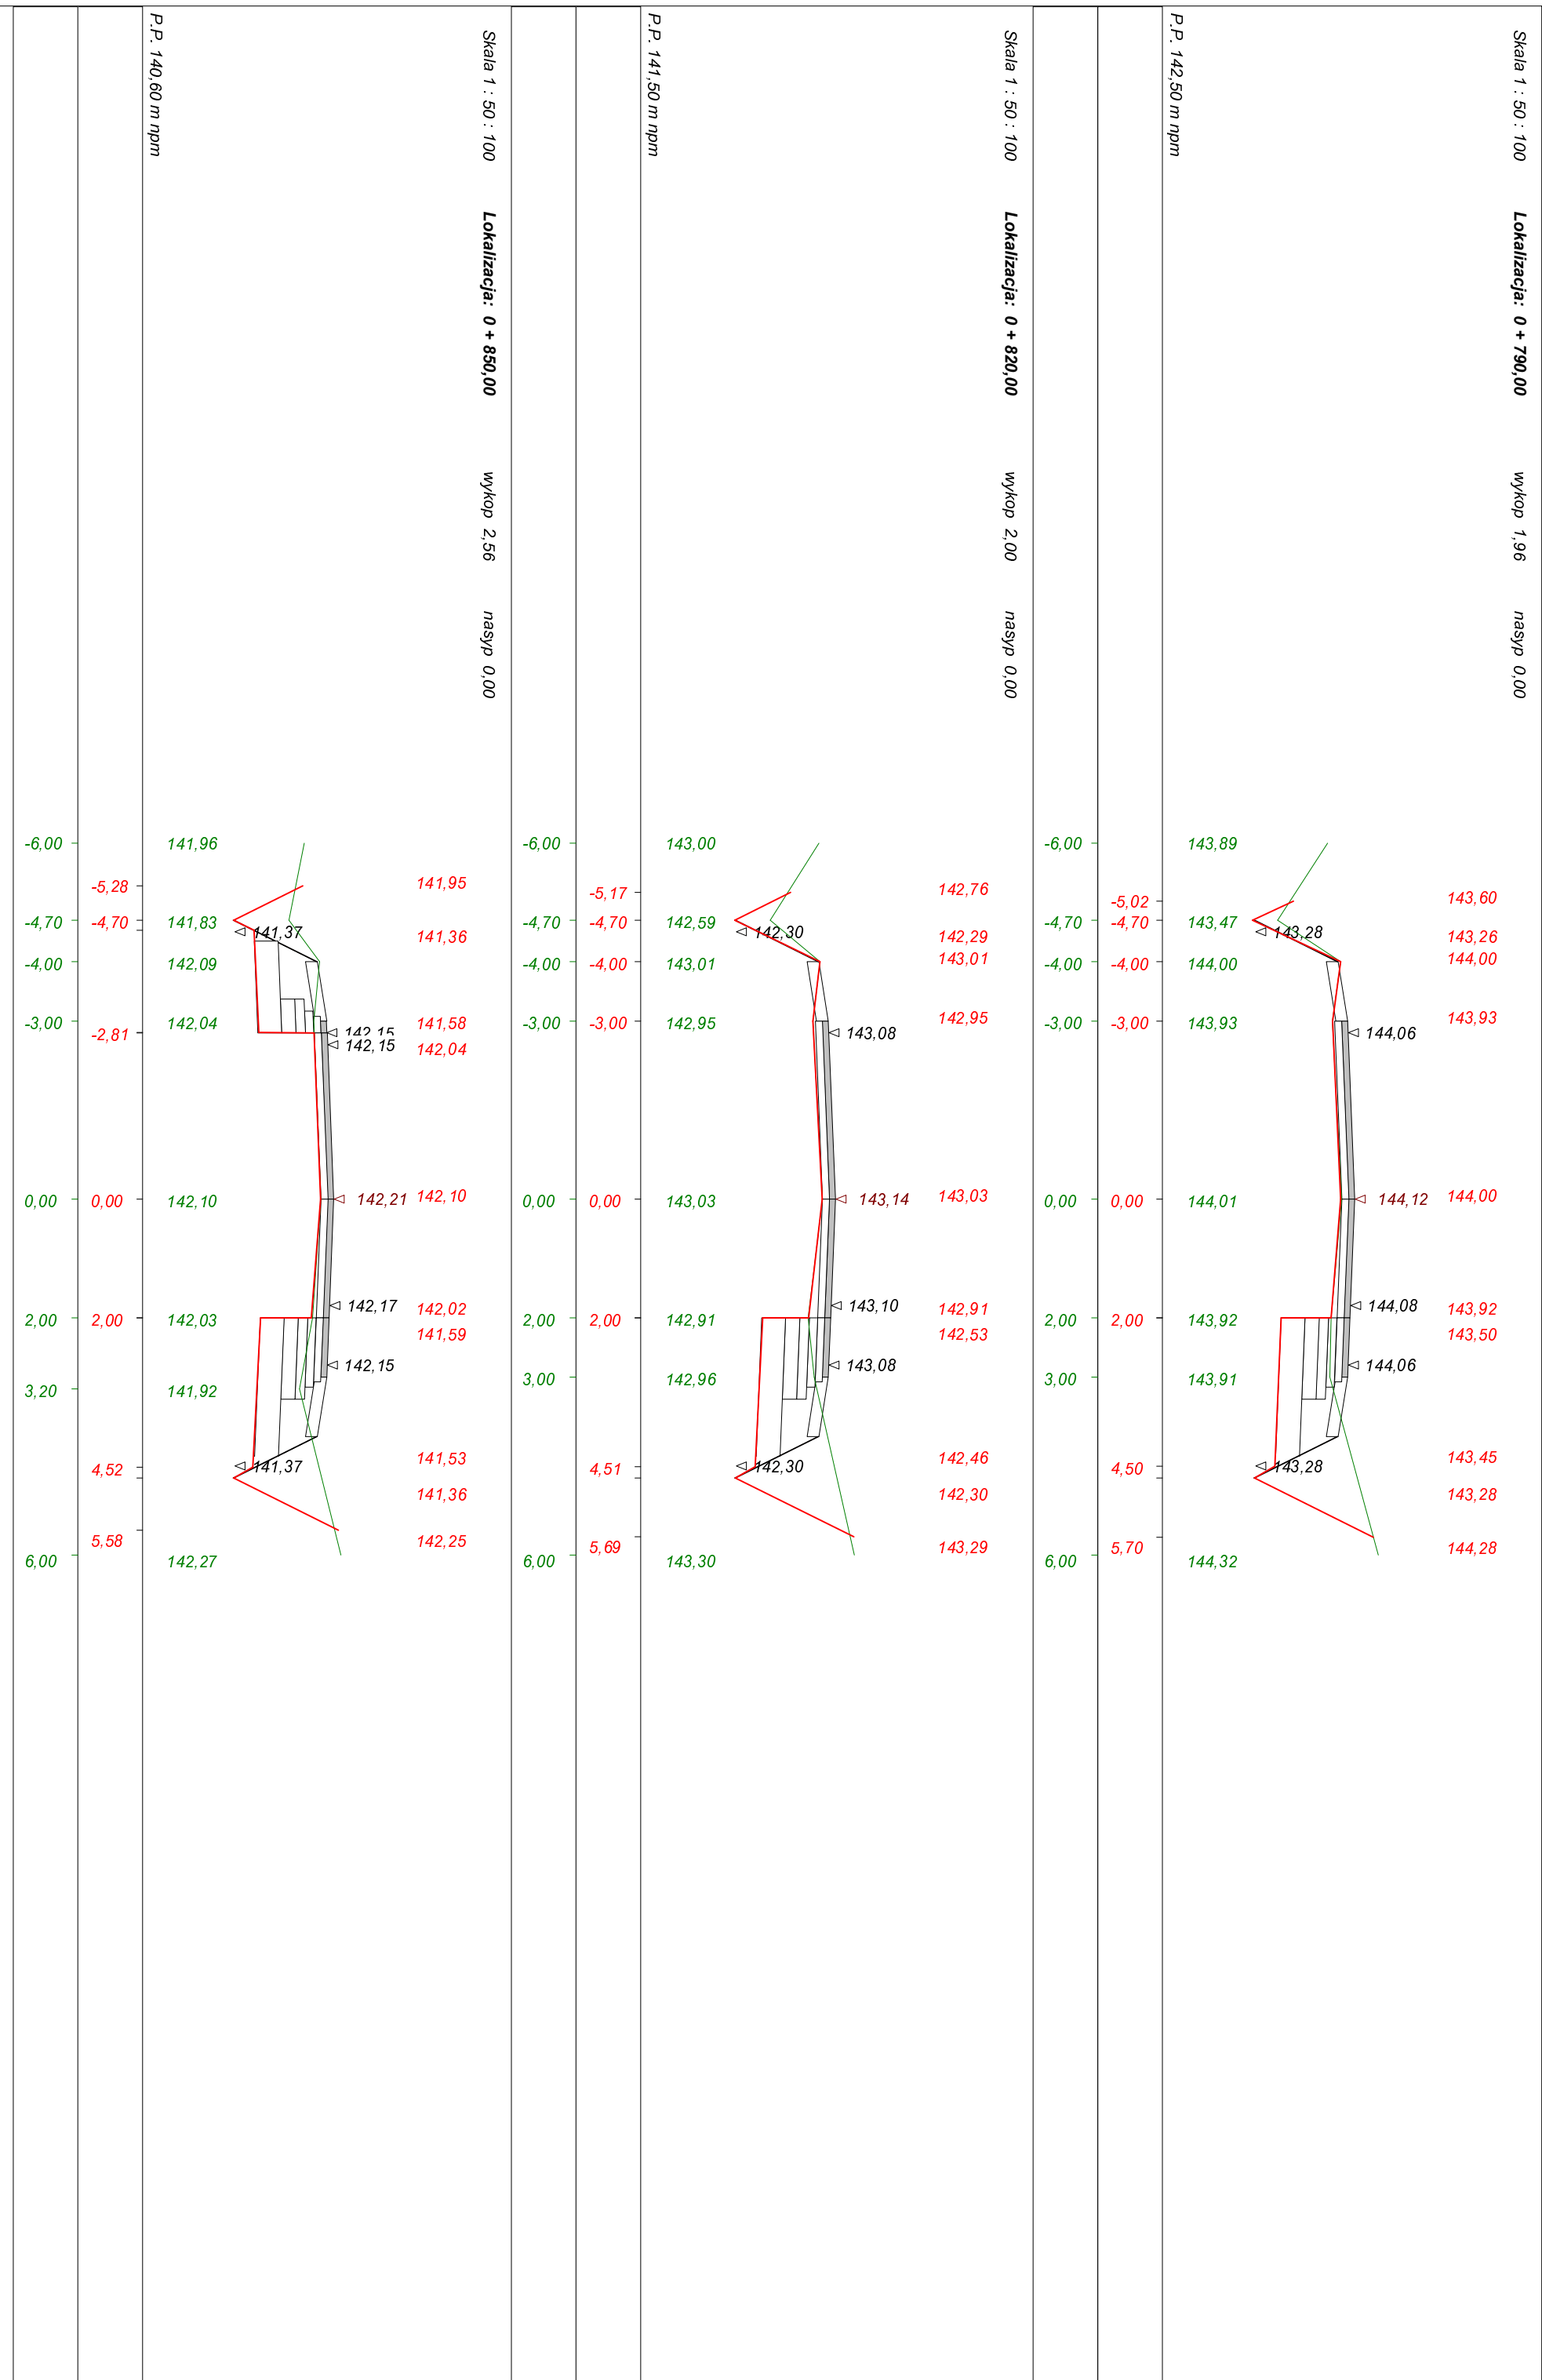

Skala 1 : 50 : 100

Lokalizacja: 0 + 296,50

wykop 1,19

nasyp 0,03

P.P. 151,80 m n.p.m

Skala 1 : 50 : 100      Lokalizacja: 0 + 333,50      wykop 0,93      nasyp 0,05

P.P. 151,90 m n.p.m

Skala 1 : 50 : 100      Lokalizacja: 0 + 355,00      wykop 1,12      nasyp 0,01

Skala 1 : 50 : 100 Lokalizacja: 0 + 455,00 wykop 1,30 nasyp 0,00

P.P. 149,60 m n.p.m

Skala 1 : 50 : 100 Lokalizacja: 0 + 715,00 wykop 1,18 nasyp 0,14

P.P. 144,80 m npm

Skala 1 : 50 : 100 Lokalizacja: 0 + 730,00 wykop 1,24 nasyp 0,02

P.P. 144,80 m npm

Skala 1 : 50 : 100 Lokalizacja: 0 + 780,00 wykop 2,56 nasyp 0,00

P.P. 142,90 m npm

Skala 1 : 50 : 100      Lokalizacja: 1 + 060,00      wykop 2,24      nasyp 0,03

Skala 1 : 50 : 100      Lokalizacja: 1 + 090,00      wykop 2,26      nasyp 0,01

Skala 1 : 50 : 100      Lokalizacja: 1 + 110,00      wykop 1,22      nasyp 0,59

P.P. 132,90 m n.p.m.