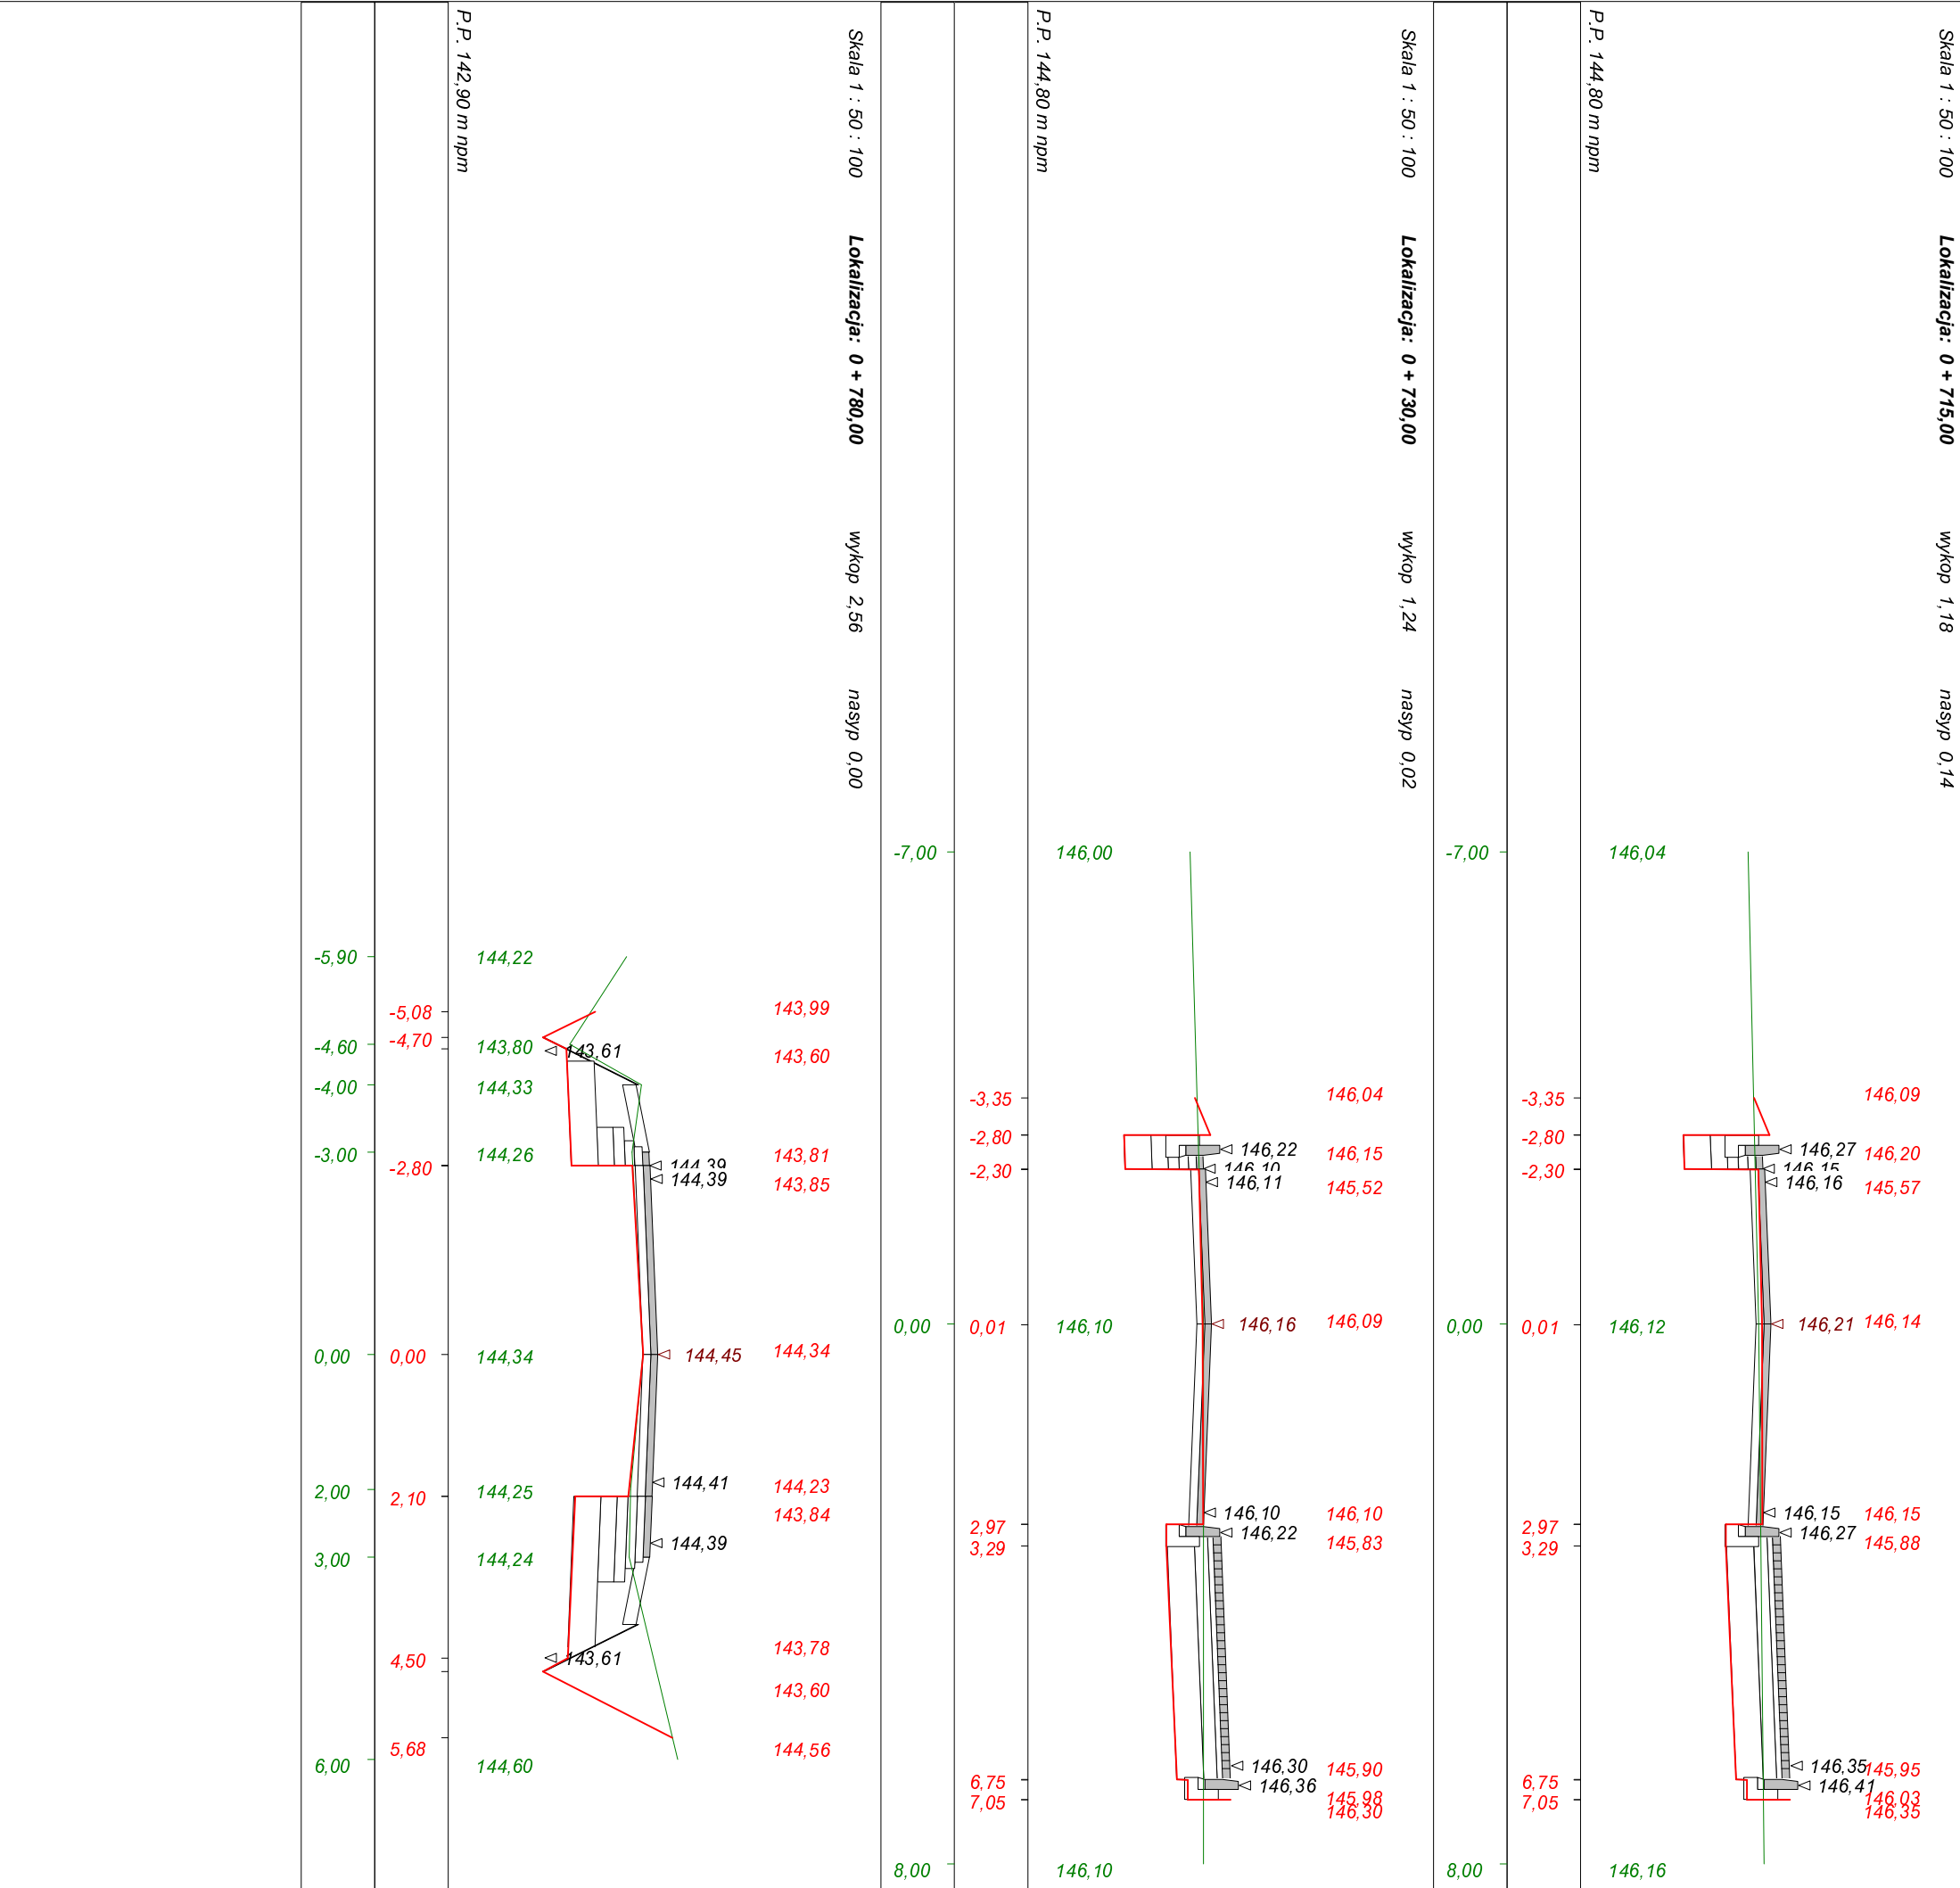

P.P. 151,90 m n.p.m

Skala 1 : 50 : 100      Lokalizacja: 0 + 355,00      wykop 1,12      nasyp 0,01

Skala 1 : 50 : 100 Lokalizacja: 0 + 391,00 wykop 1,06 nasyp 0,10

Skala 1 : 50 : 100 Lokalizacja: 0 + 422,00 wykop 1,22 nasyp 0,03

Skala 1 : 50 : 100 Lokalizacja: 0 + 455,00 wykop 1,30 nasyp 0,00

P.P. 149,60 m n.p.m

Skala 1 : 50 : 100 Lokalizacja: 0 + 715,00 wykop 1,18 nasyp 0,14

P.P. 144,80 m npm

Skala 1 : 50 : 100 Lokalizacja: 0 + 730,00 wykop 1,24 nasyp 0,02

P.P. 144,80 m npm

Skala 1 : 50 : 100 Lokalizacja: 0 + 780,00 wykop 2,56 nasyp 0,00

P.P. 142,90 m npm

Skala 1 : 50 : 100      Lokalizacja: 1 + 060,00      wykop 2,24      nasyp 0,03

Skala 1 : 50 : 100      Lokalizacja: 1 + 090,00      wykop 2,26      nasyp 0,01

Skala 1 : 50 : 100      Lokalizacja: 1 + 110,00      wykop 1,22      nasyp 0,59

P.P. 132,90 m n.p.m.