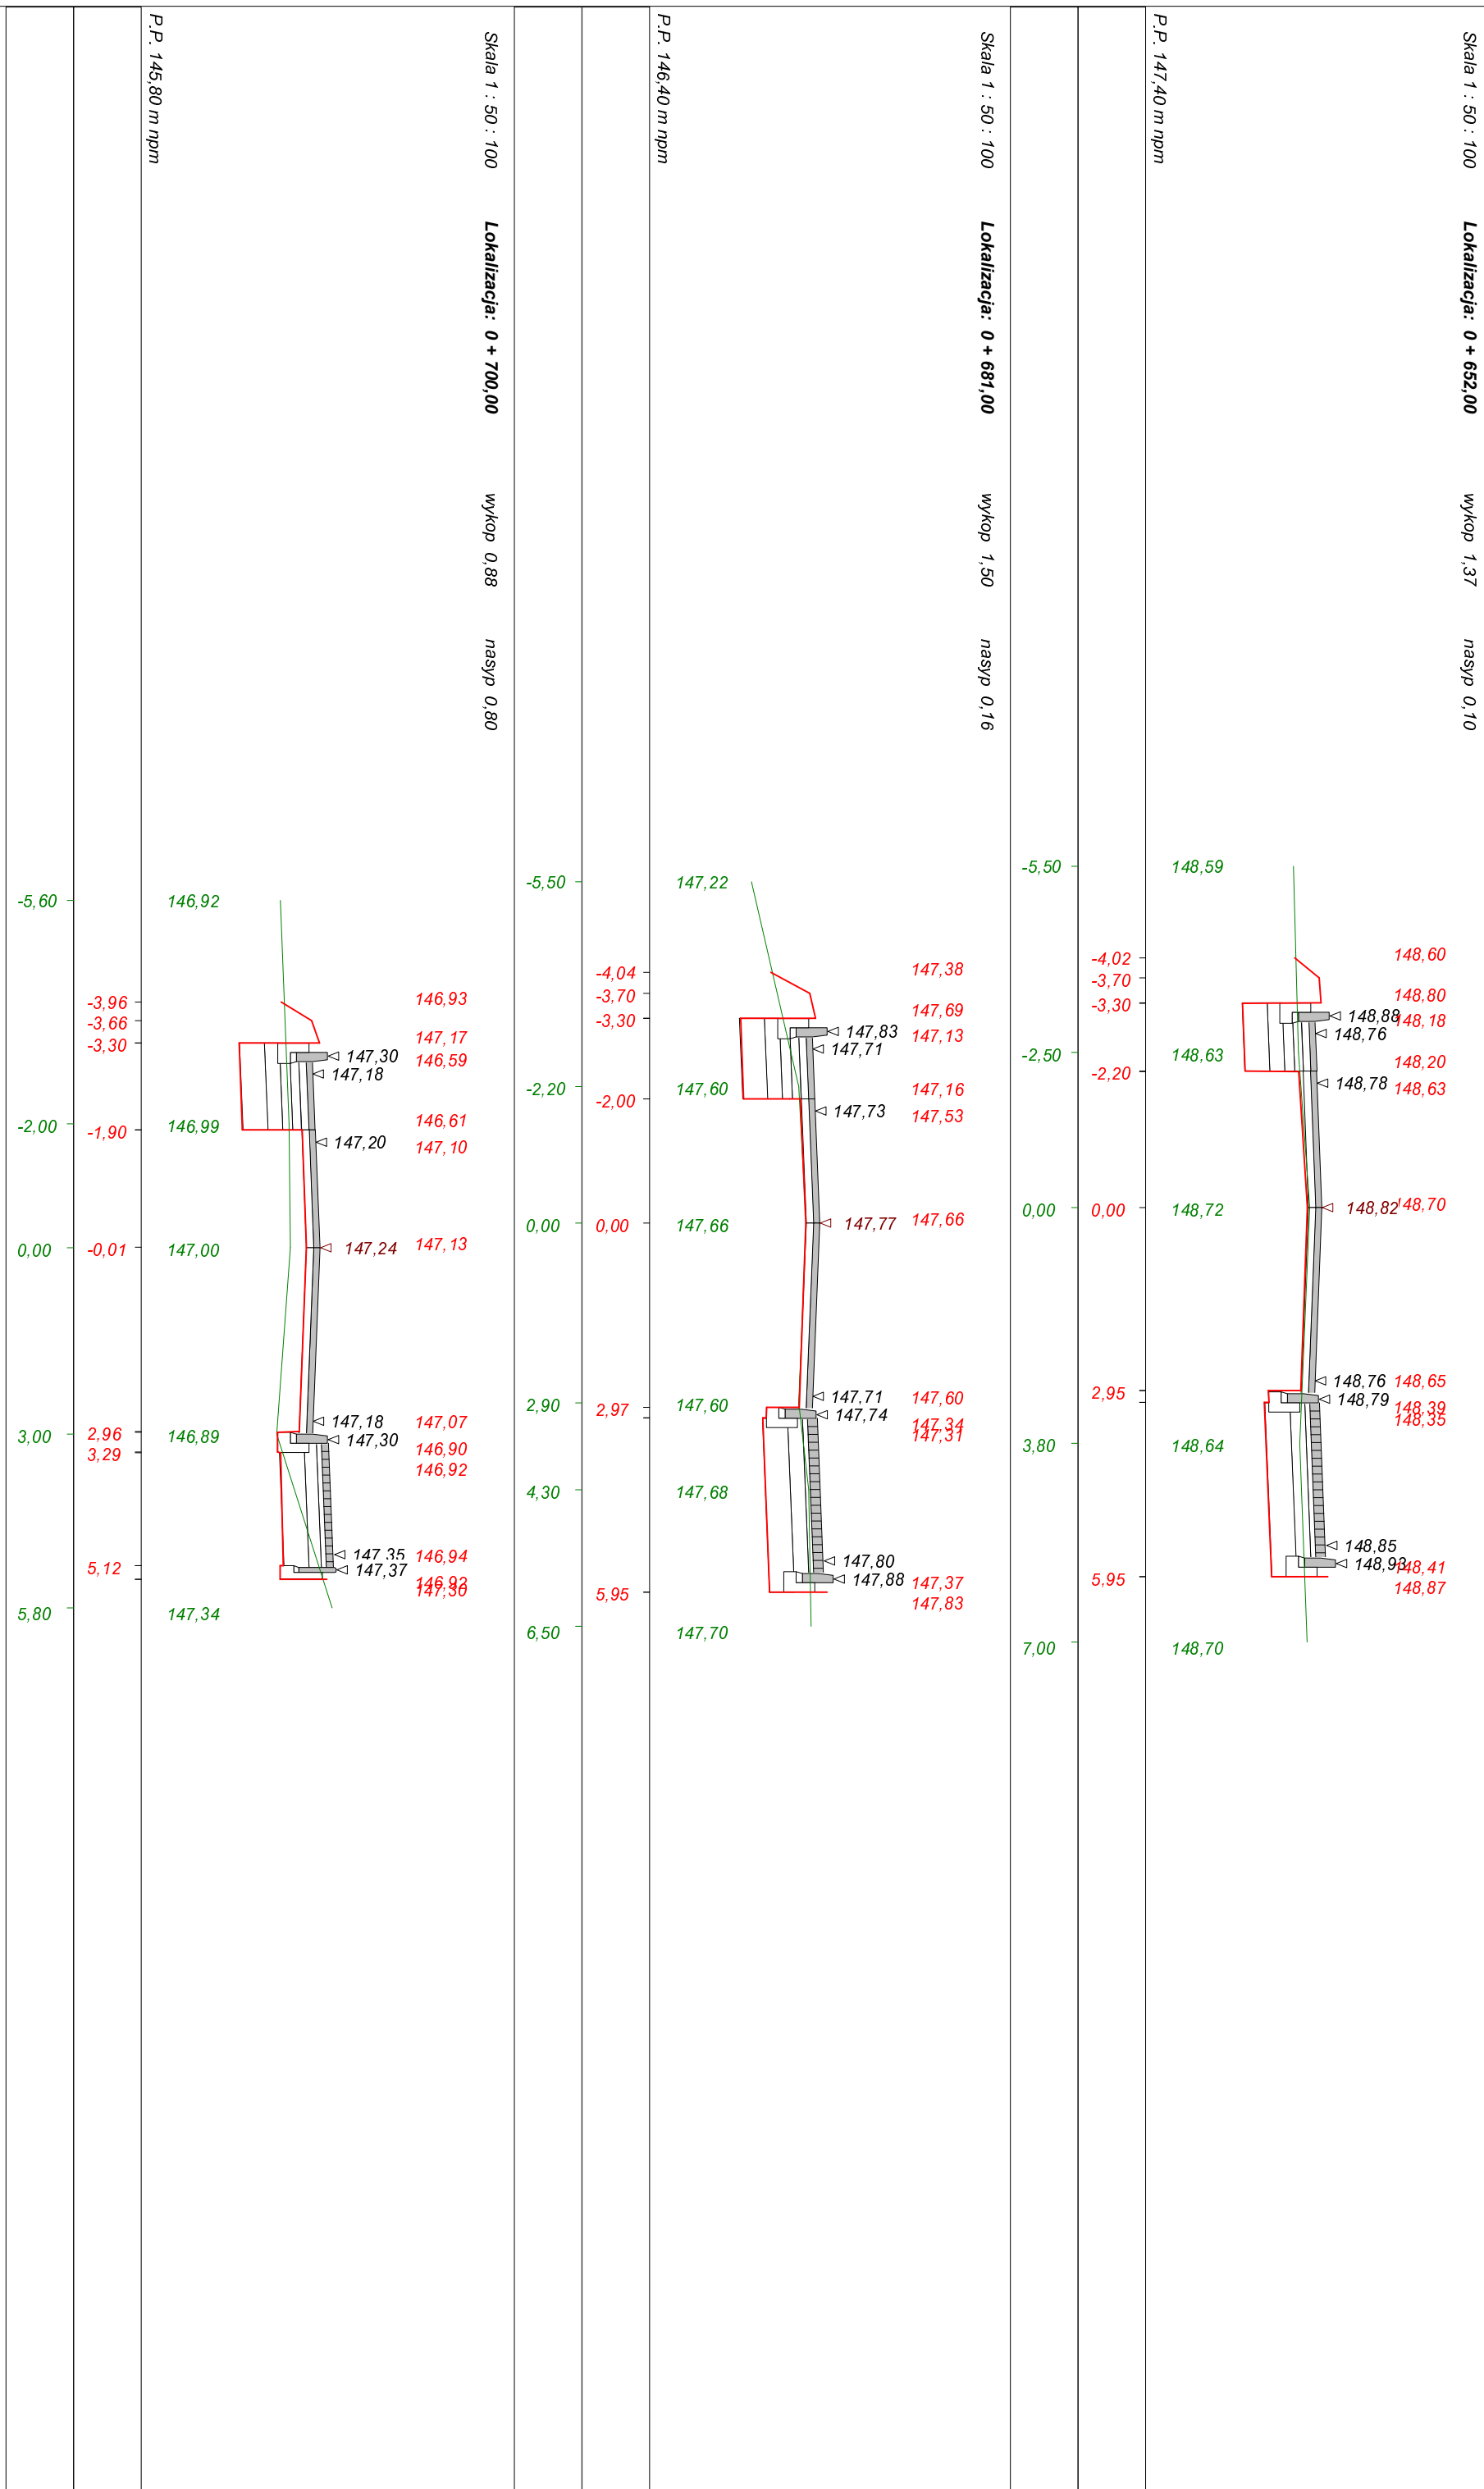

P.P. 151,90 m n.p.m

Skala 1 : 50 : 100      Lokalizacja: 0 + 355,00      wykop 1,12      nasyp 0,01

Skala 1 : 50 : 100 Lokalizacja: 0 + 391,00 wykop 1,06 nasyp 0,10

Skala 1 : 50 : 100 Lokalizacja: 0 + 422,00 wykop 1,22 nasyp 0,03

Skala 1 : 50 : 100 Lokalizacja: 0 + 455,00 wykop 1,30 nasyp 0,00

P.P. 149,60 m n.p.m

Skala 1 : 50 : 100 Lokalizacja: 0 + 715,00 wykop 1,18 nasyp 0,14

P.P. 144,80 m npm

Skala 1 : 50 : 100 Lokalizacja: 0 + 730,00 wykop 1,24 nasyp 0,02

P.P. 144,80 m npm

Skala 1 : 50 : 100 Lokalizacja: 0 + 780,00 wykop 2,56 nasyp 0,00

P.P. 142,90 m npm

Skala 1 : 50 : 100      Lokalizacja: 1 + 060,00      wykop 2,24      nasyp 0,03

Skala 1 : 50 : 100      Lokalizacja: 1 + 090,00      wykop 2,26      nasyp 0,01

Skala 1 : 50 : 100      Lokalizacja: 1 + 110,00      wykop 1,22      nasyp 0,59

P.P. 132,90 m n.p.m.