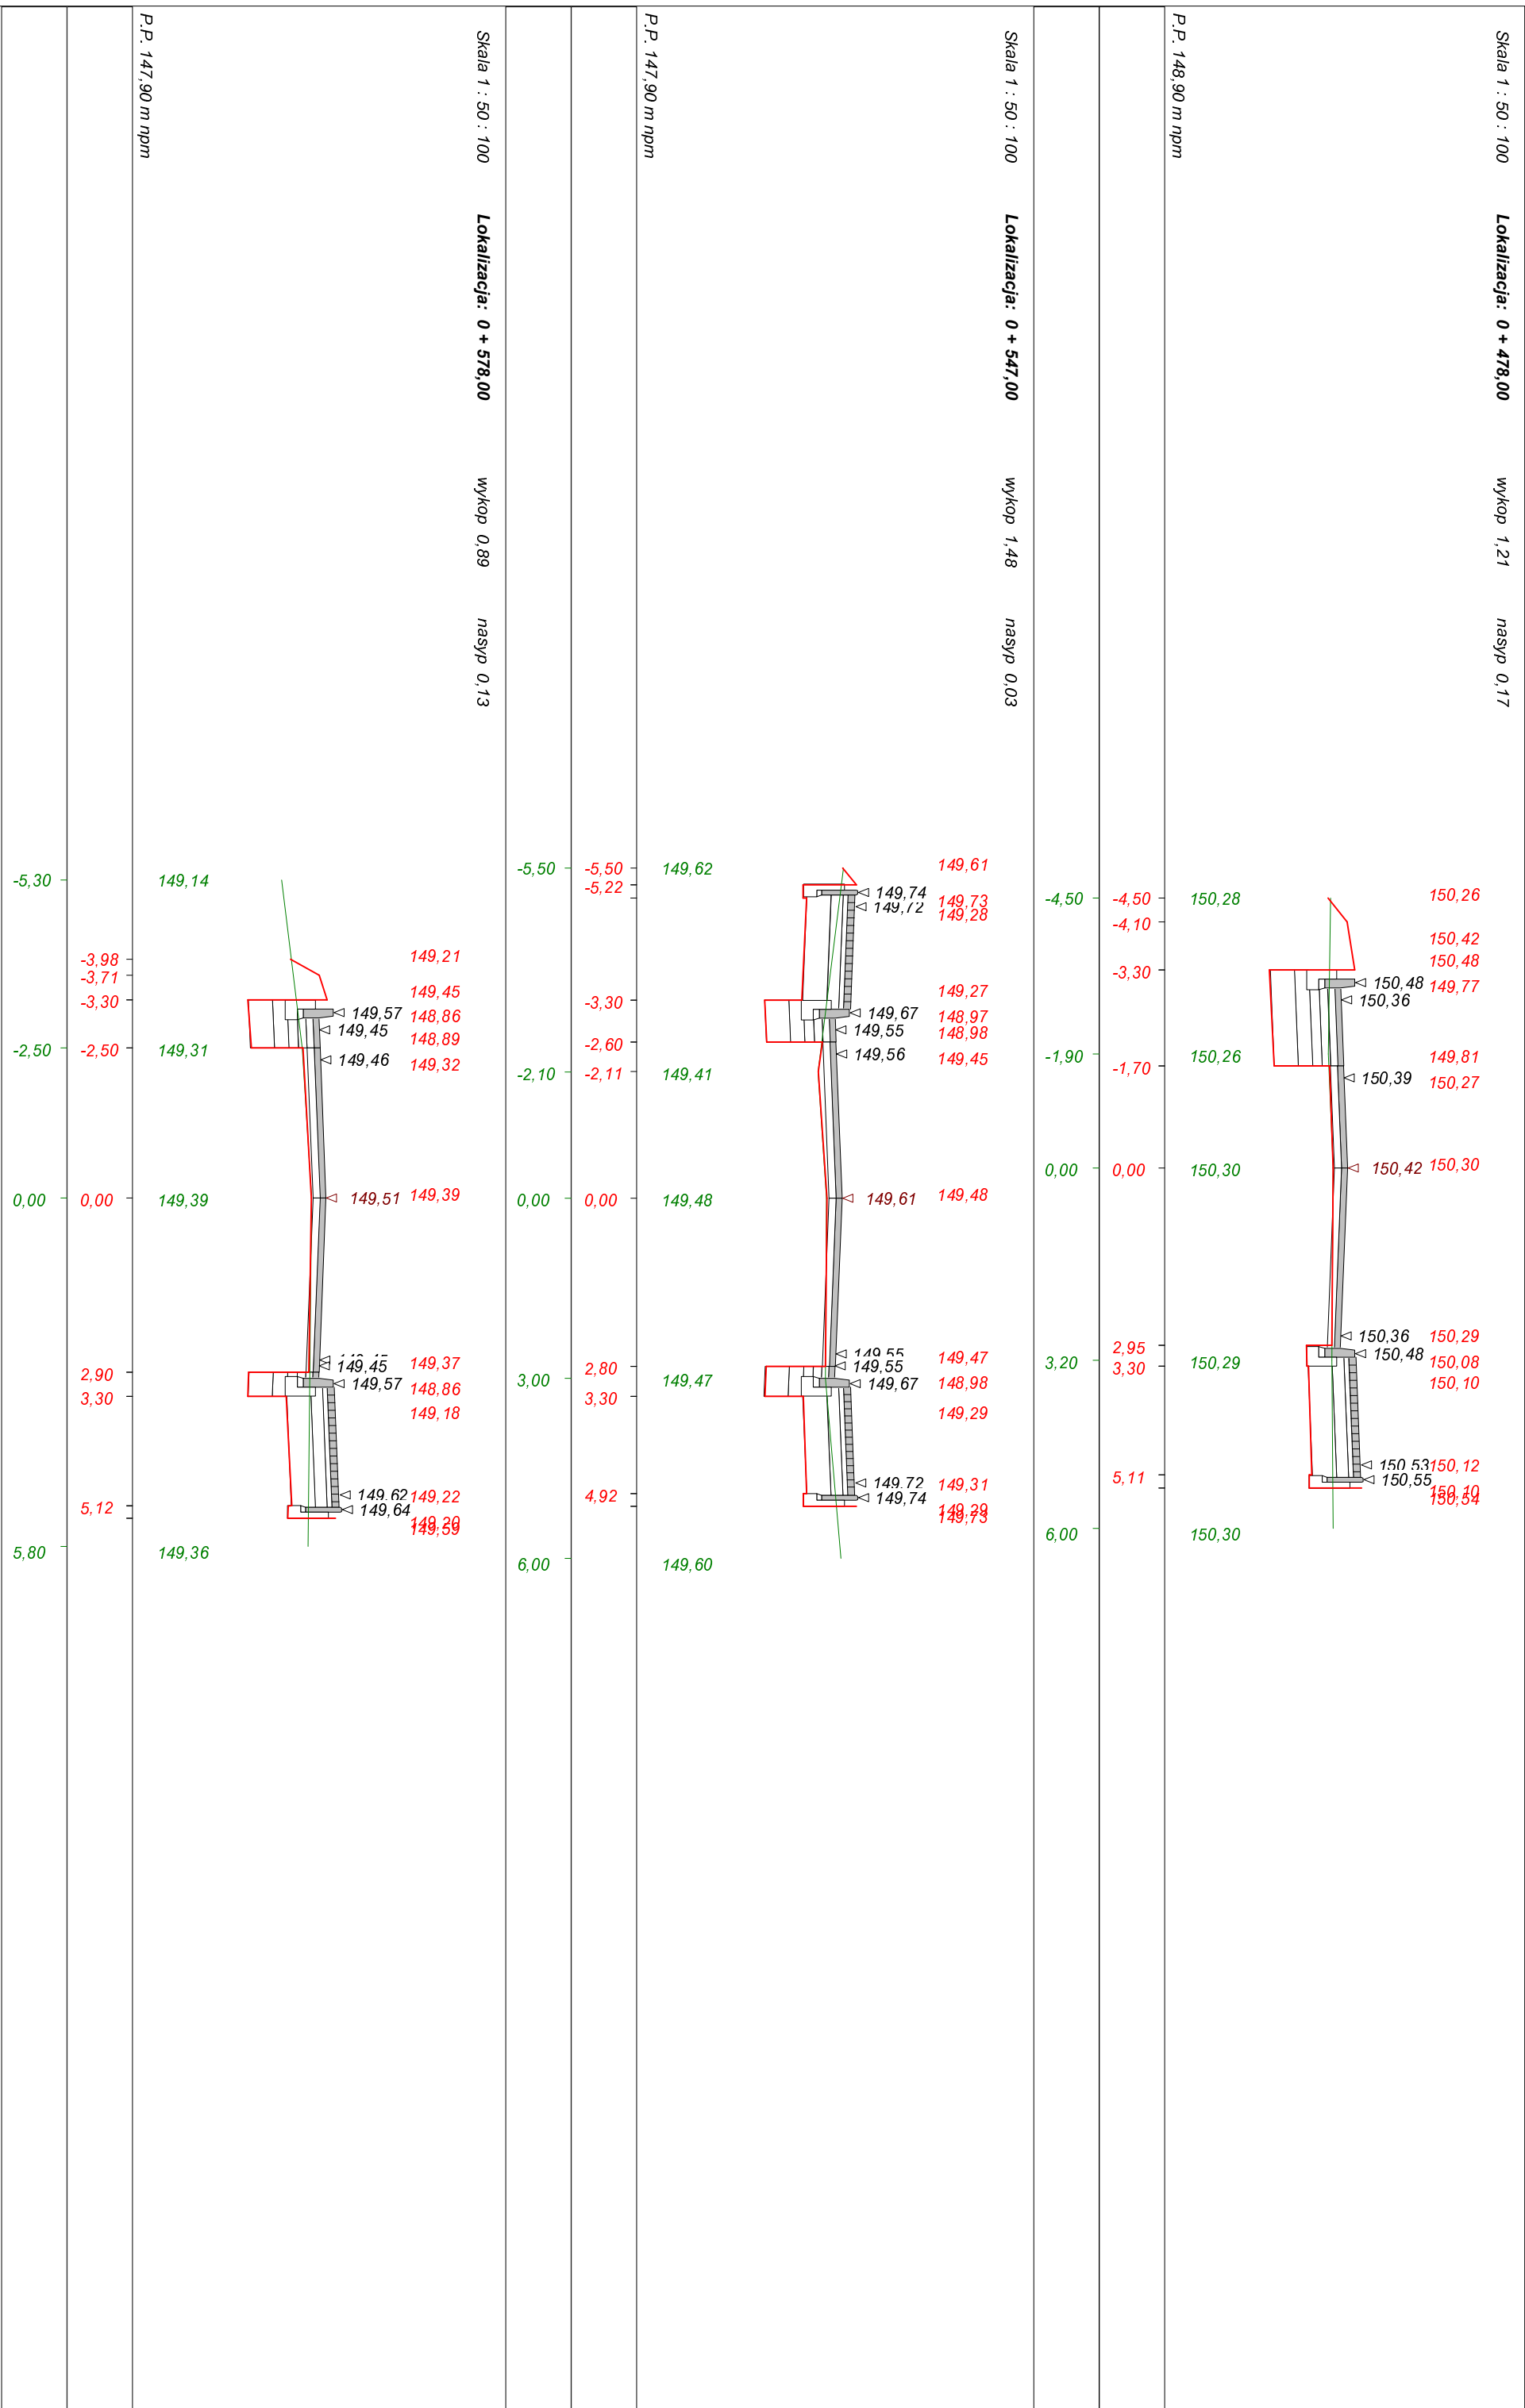

Skala 1 : 50 : 100

Lokalizacja: 0 + 296,50

wykop 1,19

nasyp 0,03

P.P. 151,80 m n.p.m

Skala 1 : 50 : 100      Lokalizacja: 0 + 333,50      wykop 0,93      nasyp 0,05

P.P. 151,90 m n.p.m

Skala 1 : 50 : 100      Lokalizacja: 0 + 355,00      wykop 1,12      nasyp 0,01

P.P. 151,90 m n.p.m

Skala 1 : 50 : 100      Lokalizacja: 0 + 355,00      wykop 1,12      nasyp 0,01

Skala 1 : 50 : 100 Lokalizacja: 0 + 391,00 wykop 1,06 nasyp 0,10

Skala 1 : 50 : 100 Lokalizacja: 0 + 422,00 wykop 1,22 nasyp 0,03

Skala 1 : 50 : 100 Lokalizacja: 0 + 455,00 wykop 1,30 nasyp 0,00

P.P. 149,60 m n.p.m

Skala 1 : 50 : 100 Lokalizacja: 0 + 715,00 wykop 1,18 nasyp 0,14

P.P. 144,80 m npm

Skala 1 : 50 : 100 Lokalizacja: 0 + 730,00 wykop 1,24 nasyp 0,02

Skala 1 : 50 : 100      Lokalizacja: 1 + 110,00      wykop 1,22      nasyp 0,59

P.P. 132,90 m n.p.m.