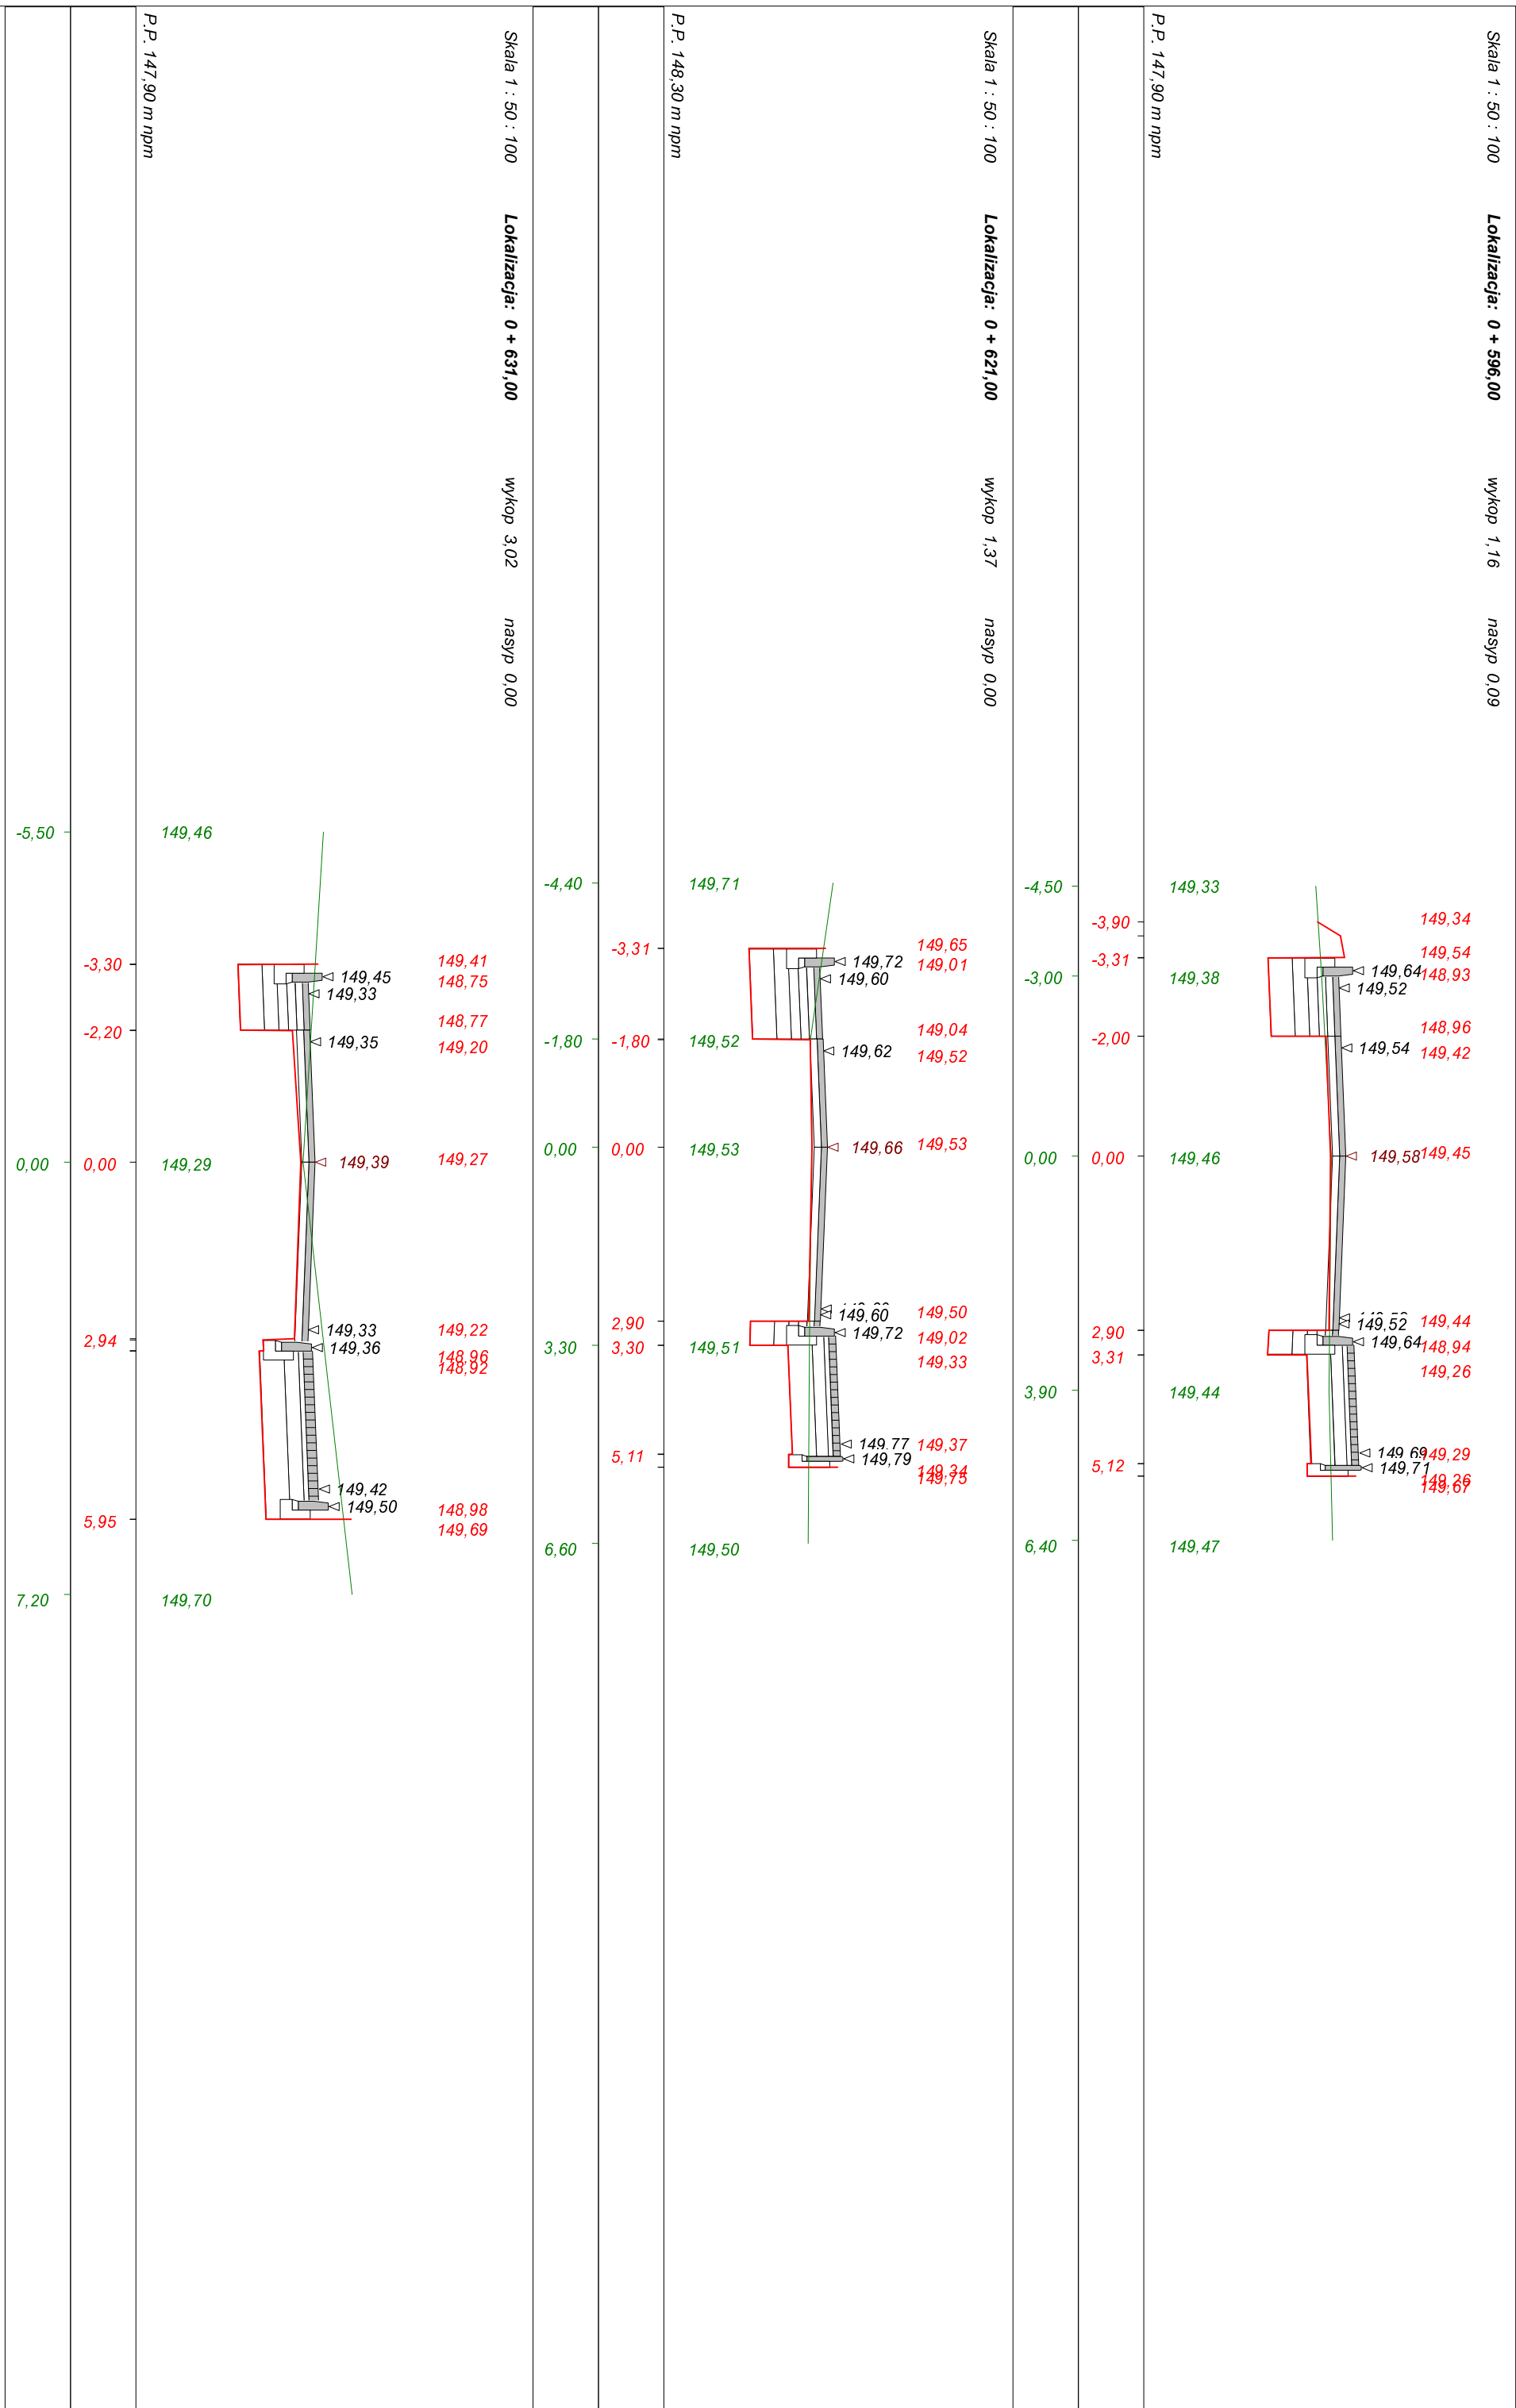

Skala 1 : 50 : 100

Lokalizacja: 0 + 296,50

wykop 1,19

nasyp 0,03

P.P. 151,80 m n.p.m

Skala 1 : 50 : 100      Lokalizacja: 0 + 333,50      wykop 0,93      nasyp 0,05

P.P. 151,90 m n.p.m

Skala 1 : 50 : 100      Lokalizacja: 0 + 355,00      wykop 1,12      nasyp 0,01

P.P. 151,90 m n.p.m

Skala 1 : 50 : 100      Lokalizacja: 0 + 355,00      wykop 1,12      nasyp 0,01

Skala 1 : 50 : 100 Lokalizacja: 0 + 391,00 wykop 1,06 nasyp 0,10

Skala 1 : 50 : 100 Lokalizacja: 0 + 422,00 wykop 1,22 nasyp 0,03

Skala 1 : 50 : 100 Lokalizacja: 0 + 455,00 wykop 1,30 nasyp 0,00

P.P. 149,60 m n.p.m

Skala 1 : 50 : 100 Lokalizacja: 0 + 715,00 wykop 1,18 nasyp 0,14

P.P. 144,80 m npm

Skala 1 : 50 : 100 Lokalizacja: 0 + 730,00 wykop 1,24 nasyp 0,02

Skala 1 : 50 : 100      Lokalizacja: 1 + 110,00      wykop 1,22      nasyp 0,59

P.P. 132,90 m n.p.m.