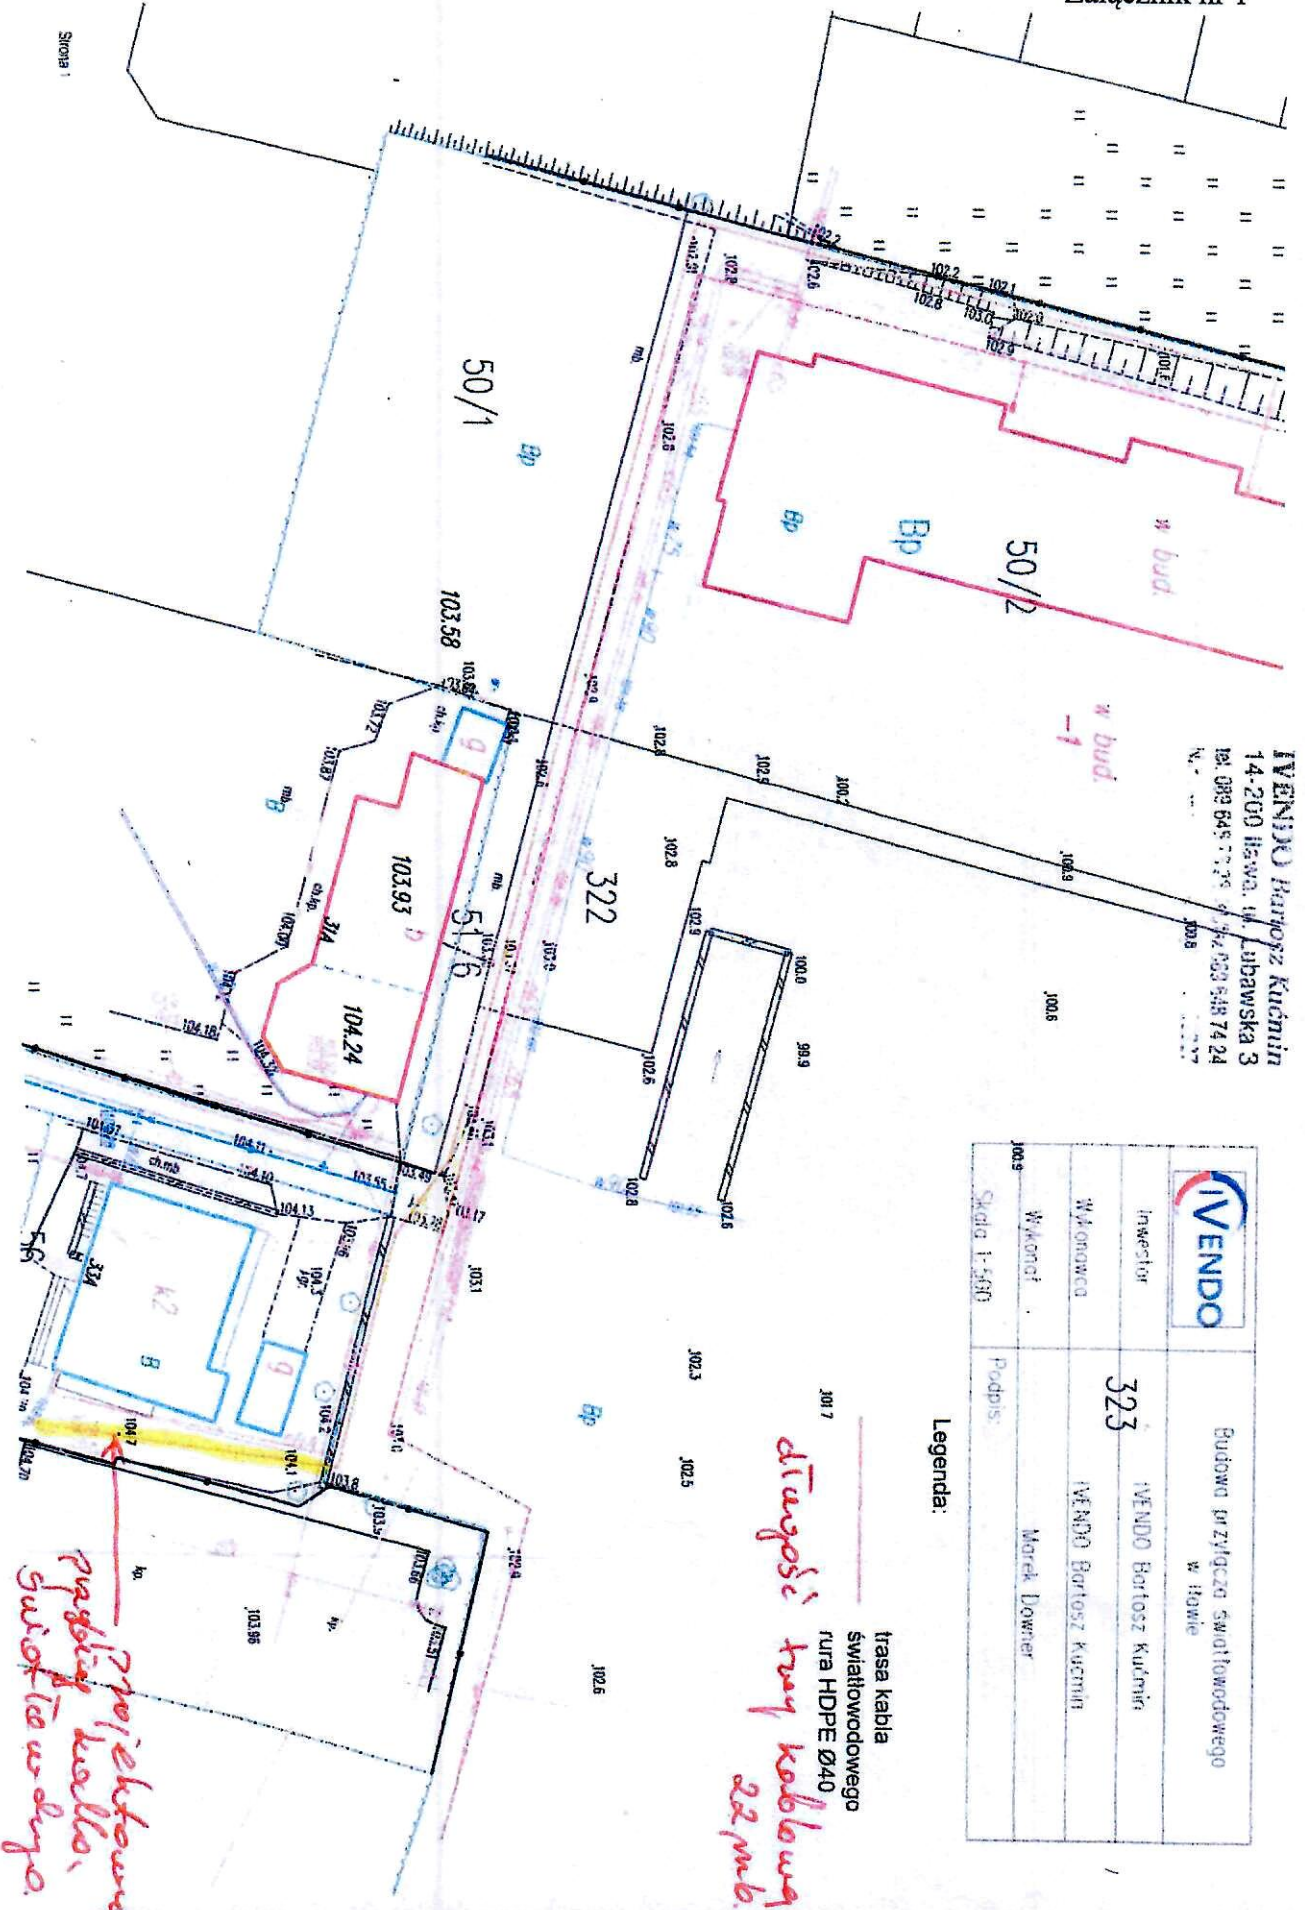

Załącznik nr 1

IVENDO Bartosz Kuciński
 14-200 Warszawa, ul. Lubawska 3
 tel: 029 645 77 29
 fax: 029 645 74 24
 NIP: 525-200-0000

	Budowa przyłącza światłowodowego w Iłowie
Investor	IVENDO Bartosz Kuciński
Wykonawca	323 IVENDO Bartosz Kuciński
Wykonawca	Marek Lowner
Skala 1:500	Podpis:

Legenda:

trasa kabla światłowodowego rura HDPE Ø40
 22mb
 22mb

projektowany parking kable, światłowody