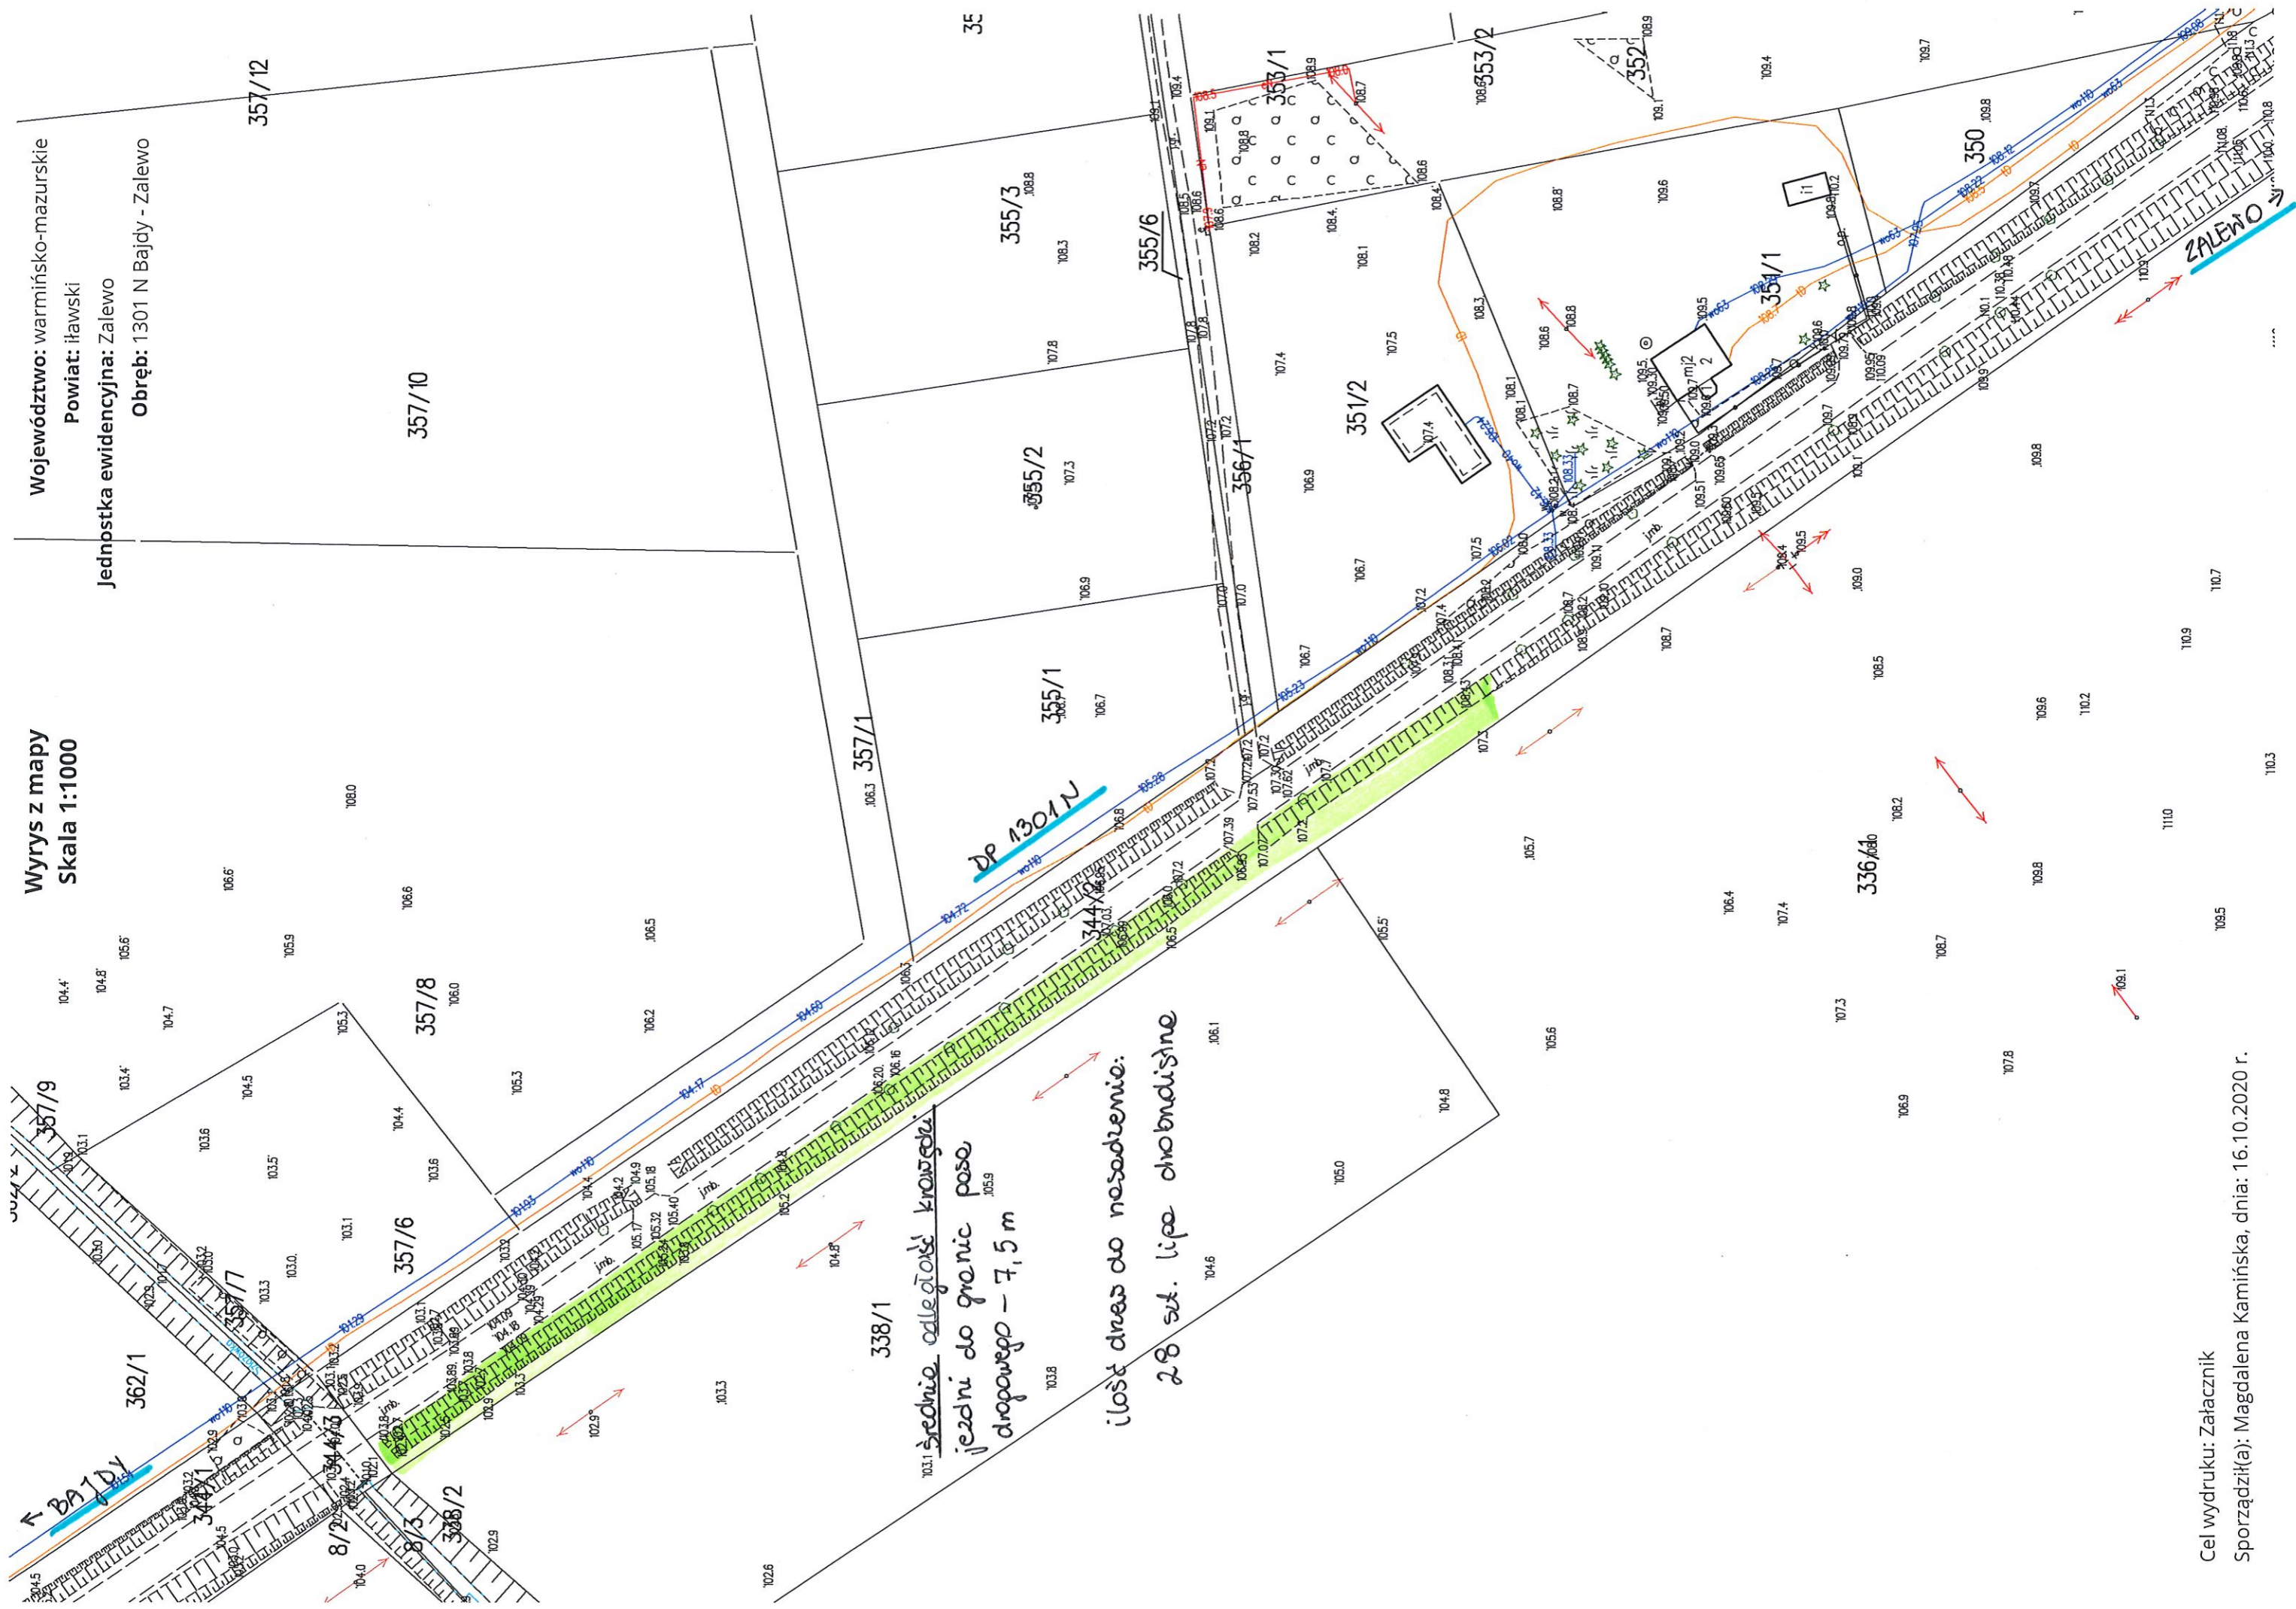

Wyrzys z mapy  
Skala 1:2000

Województwo: warmińsko-mazurskie  
Powiat: iławski  
Jednostka ewidencyjna: Zalewo  
Obręb: 1194 N Śliwa

18 szt. lipy drobnolistne  
średnio odległość od krawędzi jezdni  
do granic pasa drogowego - 6 m

Wyrzys z mapy  
Skala 1:1000

Województwo: warmińsko-mazurskie  
Powiat: iławski  
Jednostka ewidencyjna: Zalewo  
Obręb: 1301 N Bajdy - Zalewo

*Średnie odległości krawędzi  
jezdni do granic posesi  
drogowego - 7,5 m*

*Ilość drzew do nasadzenia:  
28 szt. lipa drobnolistna*