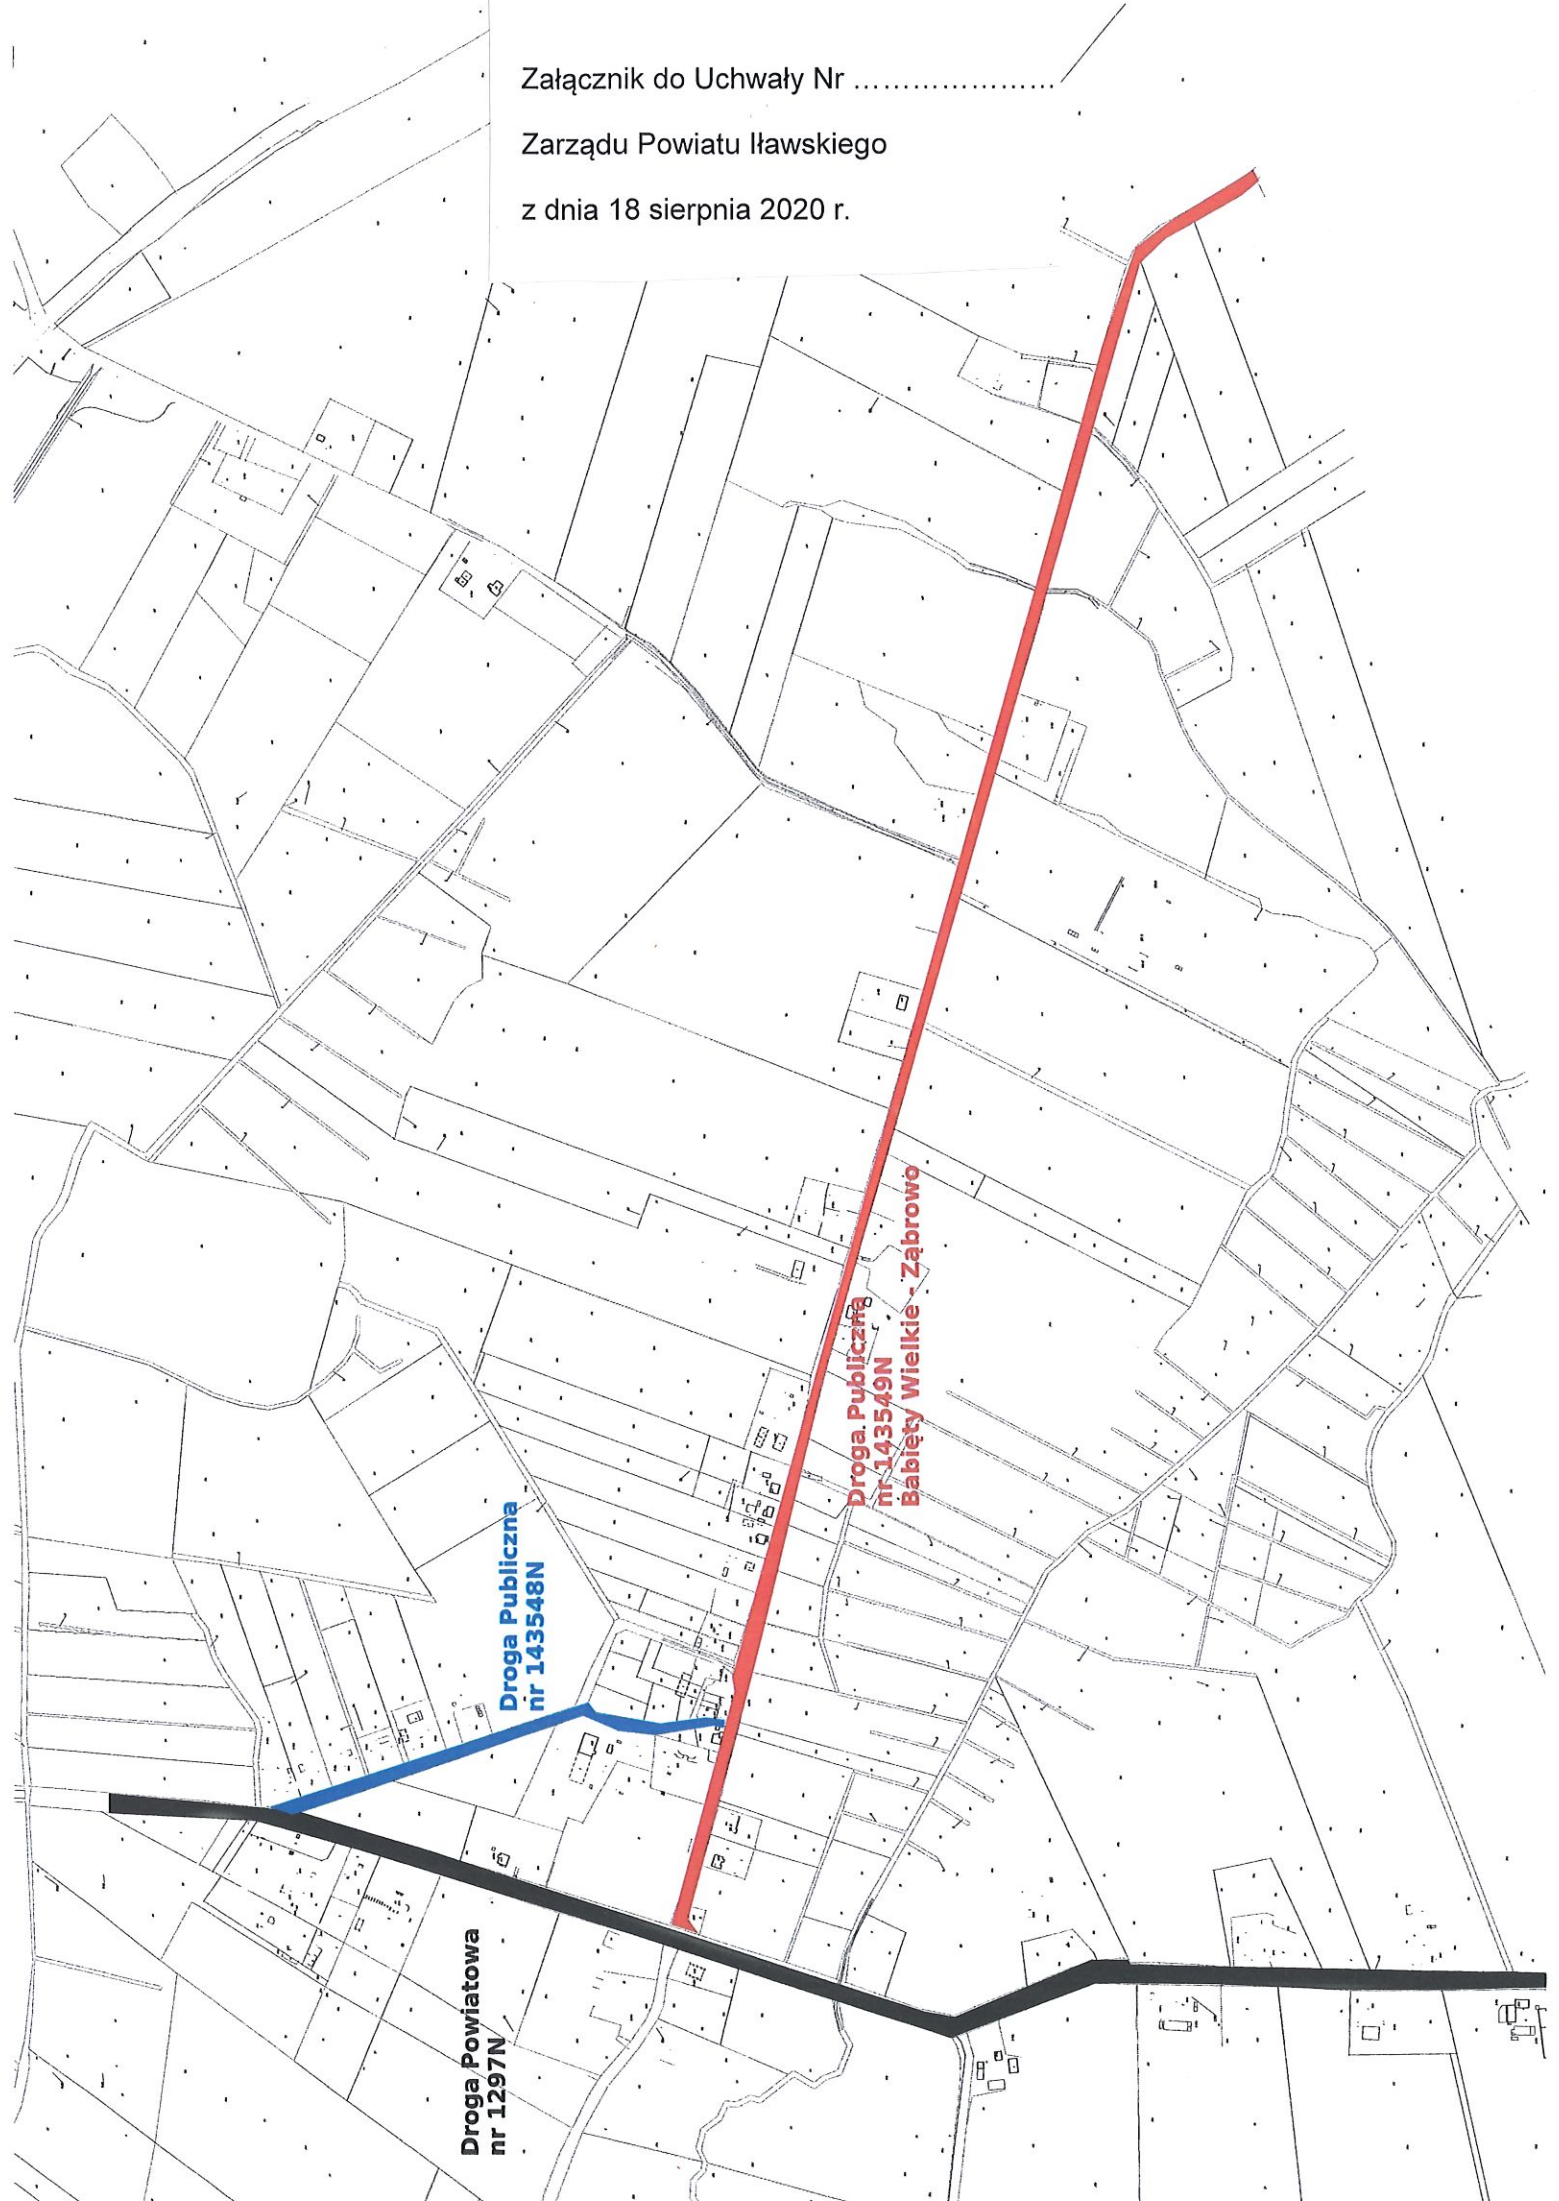

Załącznik do Uchwały Nr .....

Zarządu Powiatu Ławskiego

z dnia 18 sierpnia 2020 r.

**Droga Powiatowa  
nr 1297N**

**Droga Publiczna  
nr 143548N**

**Droga Publiczna  
nr 143549N  
Babiety Wielkie - Zabrowo**