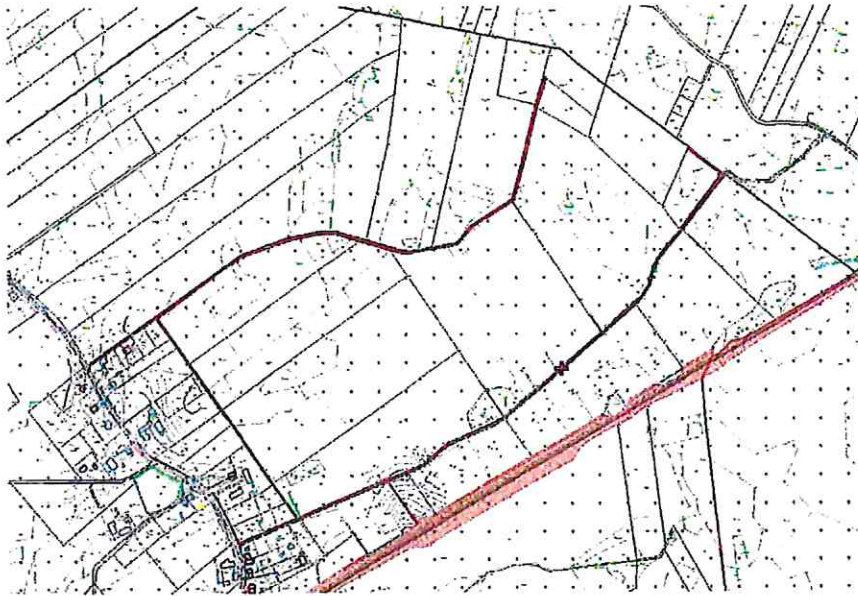

Załącznik do uchwały Nr *99/382/20*

Zarządu Powiatu Iławskiego

z dnia *12* maja 2020 r.

Załączniki graficzne: *kolor czerwony – przebieg drogi*

Nr 1. Przejazd – droga we wsi

Nr 2. Wiewiórki – droga we wsi

Nr 3 Franciszkowo – droga we wsi

Nr 4 Franciszkowo – droga we wsi

Nr 5 Pikus – droga we wsi

Nr 6 Pikus – droga we wsi

Nr 7 Pikus – droga we wsi

Nr 8 Wiewiórki – droga we wsi

Nr 9 Franciszkowo – droga we wsi

Nr 10 Franciszkowo – droga we wsi

Nr 11 Franciszkowo – droga we wsi

Nr 12 Przejazd – droga we wsi

Nr 13 Sapy – droga we wsi

Nr 14 Szymbark – droga we wsi

Nr 15 Szymbark – droga we wsi

Nr 16 Szymbark – droga we wsi

STAROSTA
Bartosz Bizławski
Bartosz Bizławski