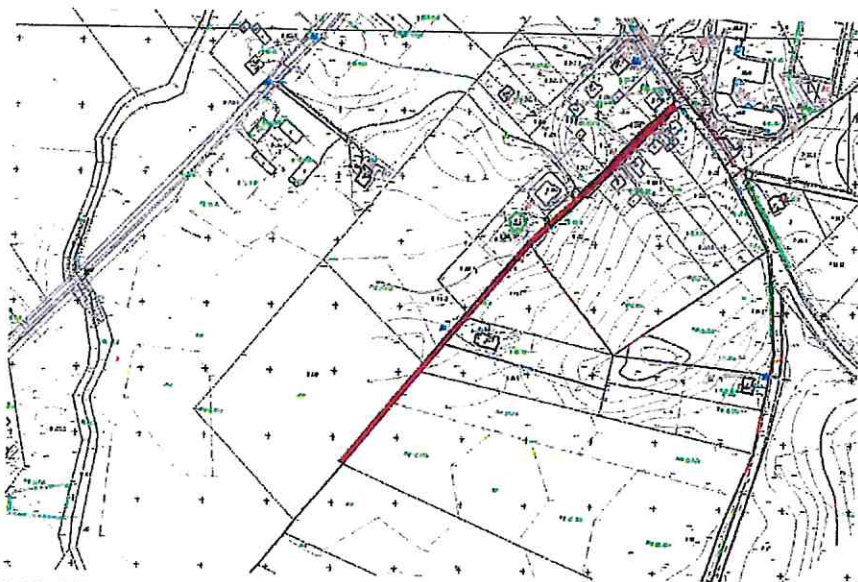

Załącznik do uchwały Nr *99/382/20*

Zarządu Powiatu Iławskiego

z dnia *12* maja 2020 r.

Załączniki graficzne: *kolor czerwony – przebieg drogi*

Nr 1. Przejazd – droga we wsi

Nr 2. Wiewiórki – droga we wsi

Nr 3 Franciszkowo – droga we wsi

Nr 4 Franciszkowo – droga we wsi

Nr 5 Pikus – droga we wsi

Nr 6 Pikus – droga we wsi

Nr 7 Pikus – droga we wsi

Nr 8 Wiewiórki – droga we wsi

Nr 9 Franciszkowo – droga we wsi

Nr 10 Franciszkowo – droga we wsi

Nr 11 Franciszkowo – droga we wsi

Nr 12 Przejazd – droga we wsi

Nr 13 Sapy – droga we wsi

Nr 14 Szymbark – droga we wsi

Nr 15 Szymbark – droga we wsi

Nr 16 Szymbark – droga we wsi

STAROSTA
Bartosz Bizławski
Bartosz Bizławski