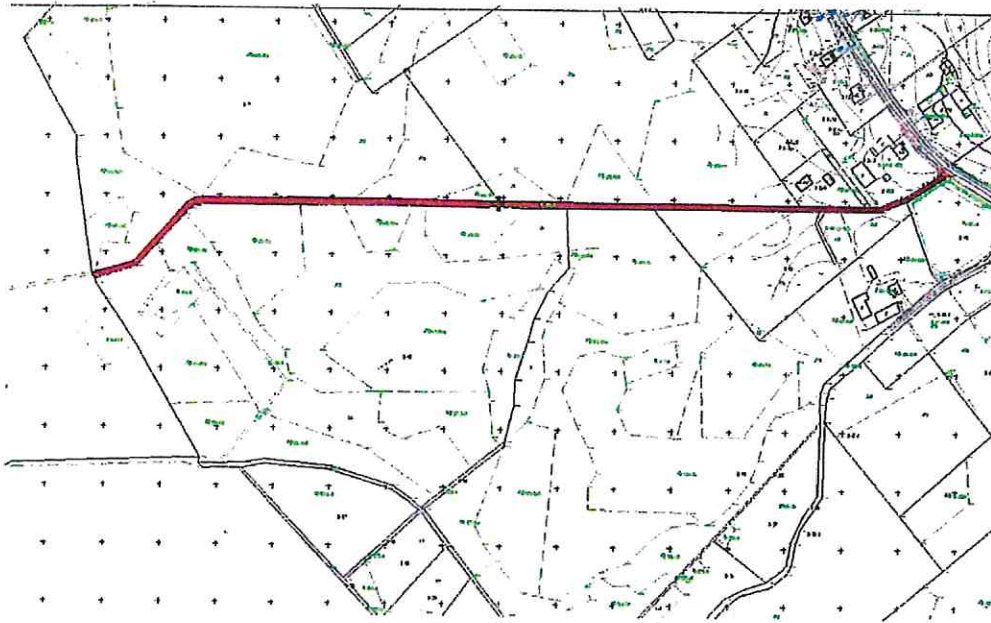

Załącznik do uchwały Nr *99/382/20*

Zarządu Powiatu Iławskiego

z dnia *12* maja 2020 r.

Załączniki graficzne: *kolor czerwony – przebieg drogi*

Nr 1. Przejazd – droga we wsi

Nr 2. Wiewiórki – droga we wsi

Nr 3 Franciszkowo – droga we wsi

Nr 4 Franciszkowo – droga we wsi

Nr 5 Pikus – droga we wsi

Nr 6 Pikus – droga we wsi

Nr 7 Pikus – droga we wsi

Nr 8 Wiewiórki – droga we wsi

Nr 9 Franciszkowo – droga we wsi

Nr 10 Franciszkowo – droga we wsi

Nr 11 Franciszkowo – droga we wsi

Nr 12 Przejazd – droga we wsi

Nr 13 Sapy – droga we wsi

Nr 14 Szymbark – droga we wsi

Nr 15 Szymbark – droga we wsi

Nr 16 Szymbark – droga we wsi

STAROSTA
Bartosz Bizławski
Bartosz Bizławski