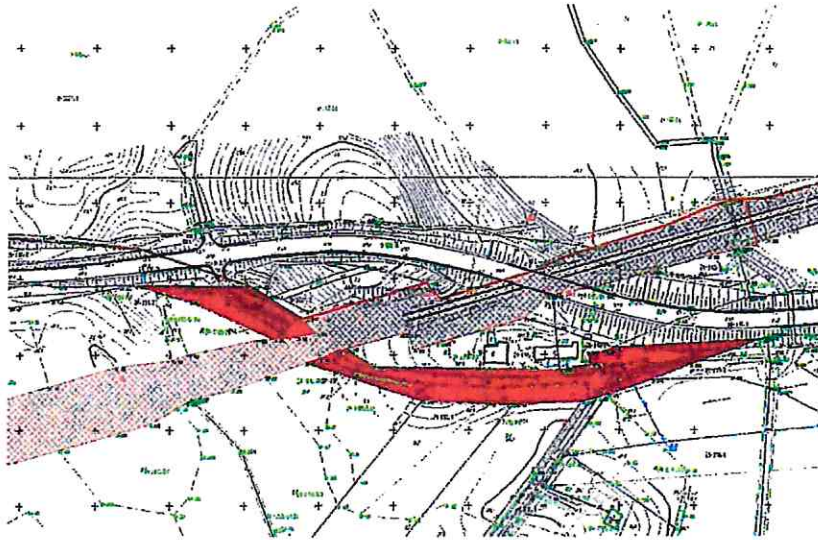

Załącznik do uchwały Nr *99/382/20*

Zarządu Powiatu Iławskiego

z dnia *12* maja 2020 r.

Załączniki graficzne: *kolor czerwony – przebieg drogi*

Nr 1. Przejazd – droga we wsi

Nr 2. Wiewiórki – droga we wsi

Nr 3 Franciszkowo – droga we wsi

Nr 4 Franciszkowo – droga we wsi

Nr 5 Pikus – droga we wsi

Nr 6 Pikus – droga we wsi

Nr 7 Pikus – droga we wsi

Nr 8 Wiewiórki – droga we wsi

Nr 9 Franciszkowo – droga we wsi

Nr 10 Franciszkowo – droga we wsi

Nr 11 Franciszkowo – droga we wsi

Nr 12 Przejazd – droga we wsi

Nr 13 Sapy – droga we wsi

Nr 14 Szymbark – droga we wsi

Nr 15 Szymbark – droga we wsi

Nr 16 Szymbark – droga we wsi

STAROSTA
Bartosz Bizławski
Bartosz Bizławski