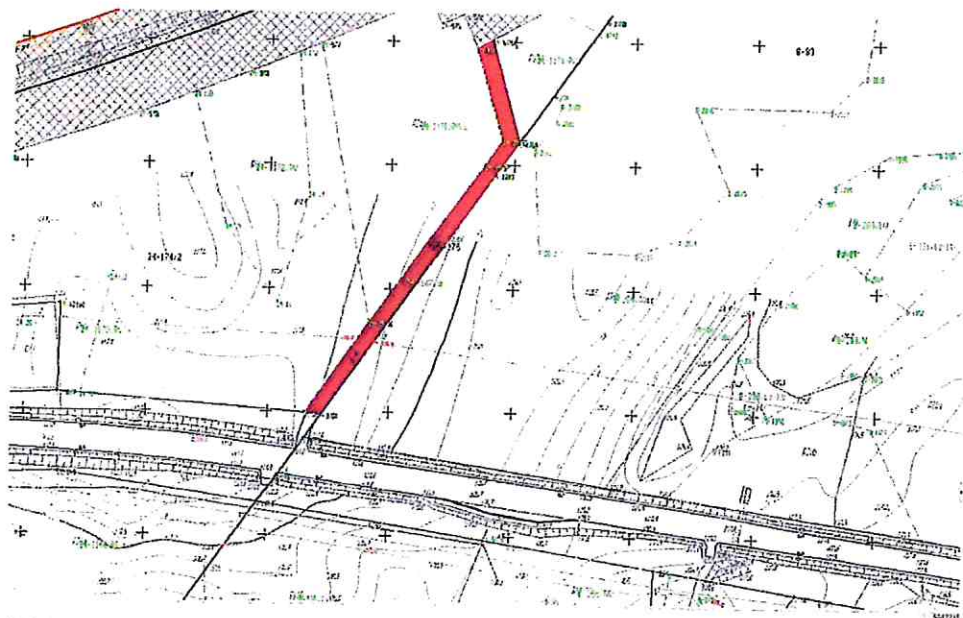

Załącznik do uchwały Nr *99/382/20*

Zarządu Powiatu Iławskiego

z dnia *12* maja 2020 r.

Załączniki graficzne: *kolor czerwony – przebieg drogi*

Nr 1. Przejazd – droga we wsi

Nr 2. Wiewiórki – droga we wsi

Nr 3 Franciszkowo – droga we wsi

Nr 4 Franciszkowo – droga we wsi

Nr 5 Pikus – droga we wsi

Nr 6 Pikus – droga we wsi

Nr 7 Pikus – droga we wsi

Nr 8 Wiewiórki – droga we wsi

Nr 9 Franciszkowo – droga we wsi

Nr 10 Franciszkowo – droga we wsi

Nr 11 Franciszkowo – droga we wsi

Nr 12 Przejazd – droga we wsi

Nr 13 Sapy – droga we wsi

Nr 14 Szymbark – droga we wsi

Nr 15 Szymbark – droga we wsi

Nr 16 Szymbark – droga we wsi

STAROSTA
Bartosz Bizławski
Bartosz Bizławski