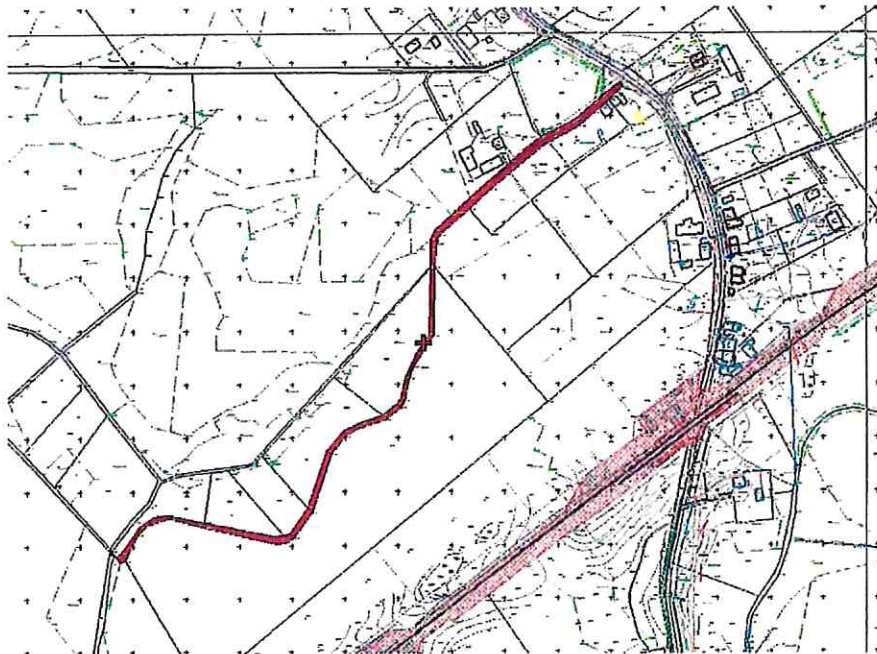

Załącznik do uchwały Nr *99/382/20*

Zarządu Powiatu Iławskiego

z dnia *12* maja 2020 r.

Załączniki graficzne: *kolor czerwony – przebieg drogi*

Nr 1. Przejazd – droga we wsi

Nr 2. Wiewiórki – droga we wsi

Nr 3 Franciszkowo – droga we wsi

Nr 4 Franciszkowo – droga we wsi

Nr 5 Pikus – droga we wsi

Nr 6 Pikus – droga we wsi

Nr 7 Pikus – droga we wsi

Nr 8 Wiewiórki – droga we wsi

Nr 9 Franciszkowo – droga we wsi

Nr 10 Franciszkowo – droga we wsi

Nr 11 Franciszkowo – droga we wsi

Nr 12 Przejazd – droga we wsi

Nr 13 Sapy – droga we wsi

Nr 14 Szymbark – droga we wsi

Nr 15 Szymbark – droga we wsi

Nr 16 Szymbark – droga we wsi

STAROSTA
Bartosz Bizławski
Bartosz Bizławski