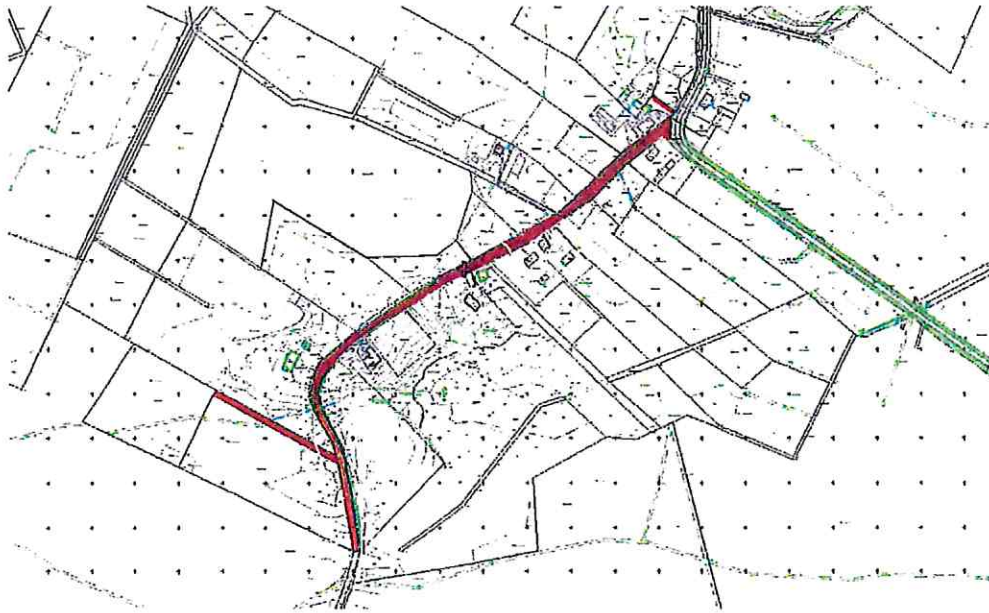

Załącznik do uchwały Nr *99/382/20*

Zarządu Powiatu Iławskiego

z dnia *12* maja 2020 r.

Załączniki graficzne: *kolor czerwony – przebieg drogi*

Nr 1. Przejazd – droga we wsi

Nr 2. Wiewiórki – droga we wsi

Nr 3 Franciszkowo – droga we wsi

Nr 4 Franciszkowo – droga we wsi

Nr 5 Pikus – droga we wsi

Nr 6 Pikus – droga we wsi

Nr 7 Pikus – droga we wsi

Nr 8 Wiewiórki – droga we wsi

Nr 9 Franciszkowo – droga we wsi

Nr 10 Franciszkowo – droga we wsi

Nr 11 Franciszkowo – droga we wsi

Nr 12 Przejazd – droga we wsi

Nr 13 Sapy – droga we wsi

Nr 14 Szymbark – droga we wsi

Nr 15 Szymbark – droga we wsi

Nr 16 Szymbark – droga we wsi

STAROSTA
Bartosz Bizławski
Bartosz Bizławski