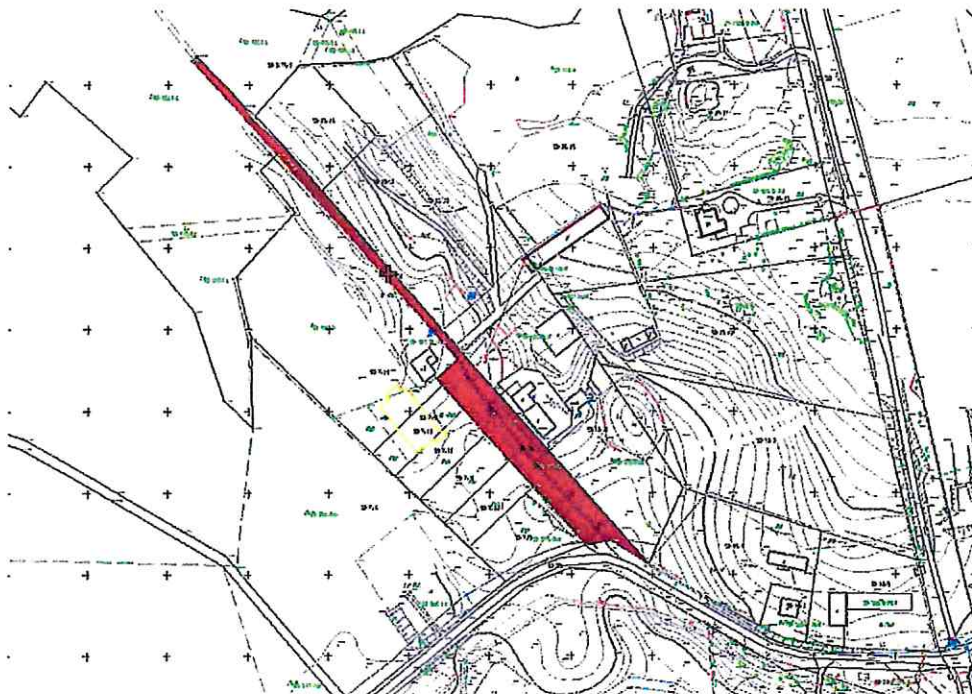

Załącznik do uchwały Nr *99/382/20*

Zarządu Powiatu Iławskiego

z dnia *12* maja 2020 r.

Załączniki graficzne: *kolor czerwony – przebieg drogi*

Nr 1. Przejazd – droga we wsi

Nr 2. Wiewiórki – droga we wsi

Nr 3 Franciszkowo – droga we wsi

Nr 4 Franciszkowo – droga we wsi

Nr 5 Pikus – droga we wsi

Nr 6 Pikus – droga we wsi

Nr 7 Pikus – droga we wsi

Nr 8 Wiewiórki – droga we wsi

Nr 9 Franciszkowo – droga we wsi

Nr 10 Franciszkowo – droga we wsi

Nr 11 Franciszkowo – droga we wsi

Nr 12 Przejazd – droga we wsi

Nr 13 Sapy – droga we wsi

Nr 14 Szymbark – droga we wsi

Nr 15 Szymbark – droga we wsi

Nr 16 Szymbark – droga we wsi

STAROSTA
Bartosz Bizławski
Bartosz Bizławski