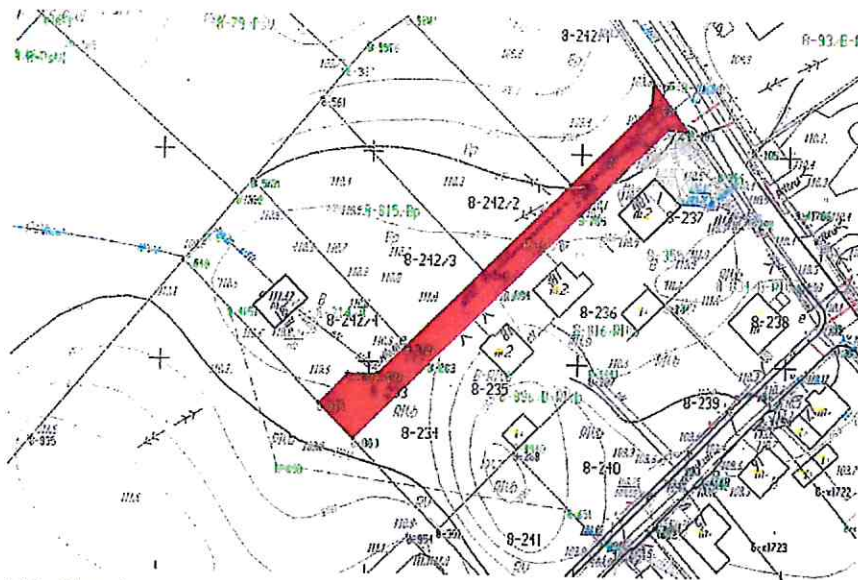

Załącznik do uchwały Nr *99/382/20*

Zarządu Powiatu Iławskiego

z dnia *12* maja 2020 r.

Załączniki graficzne: *kolor czerwony – przebieg drogi*

Nr 1. Przejazd – droga we wsi

Nr 2. Wiewiórki – droga we wsi

Nr 3 Franciszkowo – droga we wsi

Nr 4 Franciszkowo – droga we wsi

Nr 5 Pikus – droga we wsi

Nr 6 Pikus – droga we wsi

Nr 7 Pikus – droga we wsi

Nr 8 Wiewiórki – droga we wsi

Nr 9 Franciszkowo – droga we wsi

Nr 10 Franciszkowo – droga we wsi

Nr 11 Franciszkowo – droga we wsi

Nr 12 Przejazd – droga we wsi

Nr 13 Sapy – droga we wsi

Nr 14 Szymbark – droga we wsi

Nr 15 Szymbark – droga we wsi

Nr 16 Szymbark – droga we wsi

STAROSTA
Bartosz Bizławski
Bartosz Bizławski