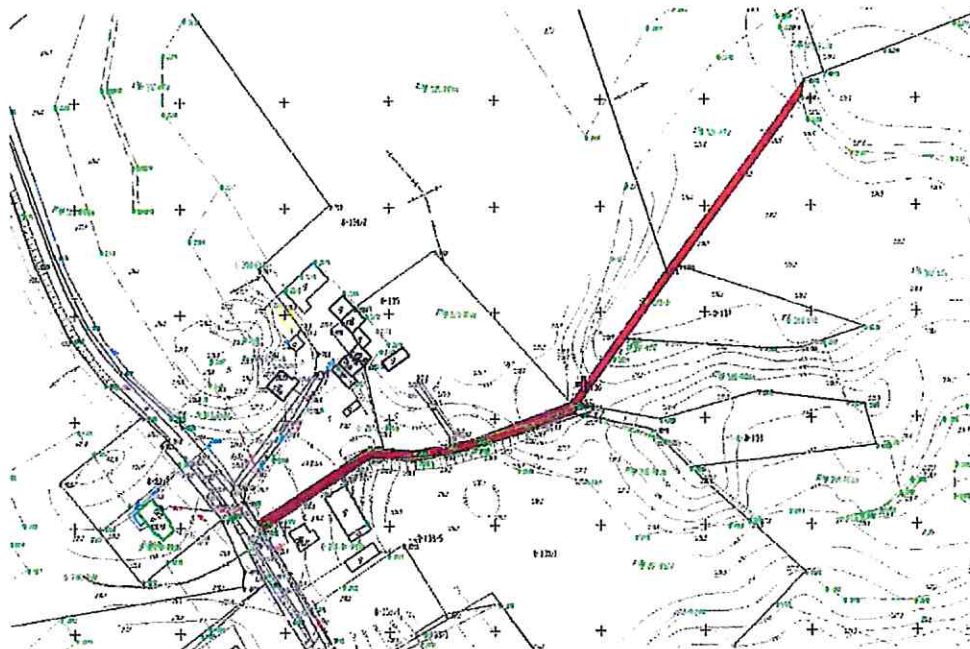

Załącznik do uchwały Nr *99/382/20*

Zarządu Powiatu Iławskiego

z dnia *12* maja 2020 r.

Załączniki graficzne: *kolor czerwony – przebieg drogi*

Nr 1. Przejazd – droga we wsi

Nr 2. Wiewiórki – droga we wsi

Nr 3 Franciszkowo – droga we wsi

Nr 4 Franciszkowo – droga we wsi

Nr 5 Pikus – droga we wsi

Nr 6 Pikus – droga we wsi

Nr 7 Pikus – droga we wsi

Nr 8 Wiewiórki – droga we wsi

Nr 9 Franciszkowo – droga we wsi

Nr 10 Franciszkowo – droga we wsi

Nr 11 Franciszkowo – droga we wsi

Nr 12 Przejazd – droga we wsi

Nr 13 Sapy – droga we wsi

Nr 14 Szymbark – droga we wsi

Nr 15 Szymbark – droga we wsi

Nr 16 Szymbark – droga we wsi

STAROSTA
Bartosz Bizławski
Bartosz Bizławski