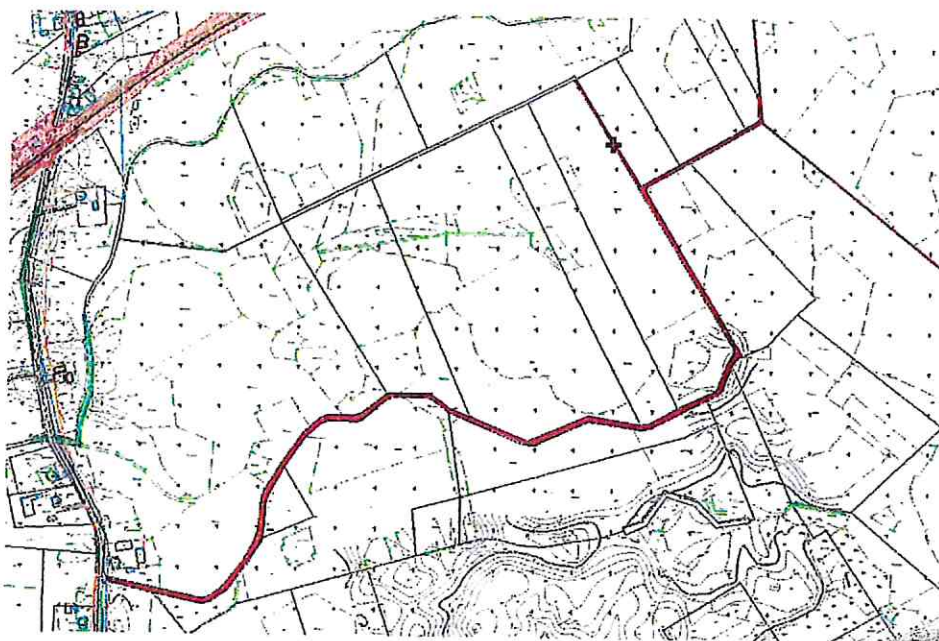

Załącznik do uchwały Nr *99/382/20*

Zarządu Powiatu Iławskiego

z dnia *12* maja 2020 r.

Załączniki graficzne: *kolor czerwony – przebieg drogi*

Nr 1. Przejazd – droga we wsi

Nr 2. Wiewiórki – droga we wsi

Nr 3 Franciszkowo – droga we wsi

Nr 4 Franciszkowo – droga we wsi

Nr 5 Pikus – droga we wsi

Nr 6 Pikus – droga we wsi

Nr 7 Pikus – droga we wsi

Nr 8 Wiewiórki – droga we wsi

Nr 9 Franciszkowo – droga we wsi

Nr 10 Franciszkowo – droga we wsi

Nr 11 Franciszkowo – droga we wsi

Nr 12 Przejazd – droga we wsi

Nr 13 Sapy – droga we wsi

Nr 14 Szymbark – droga we wsi

Nr 15 Szymbark – droga we wsi

Nr 16 Szymbark – droga we wsi

STAROSTA
Bartosz Bizławski
Bartosz Bizławski