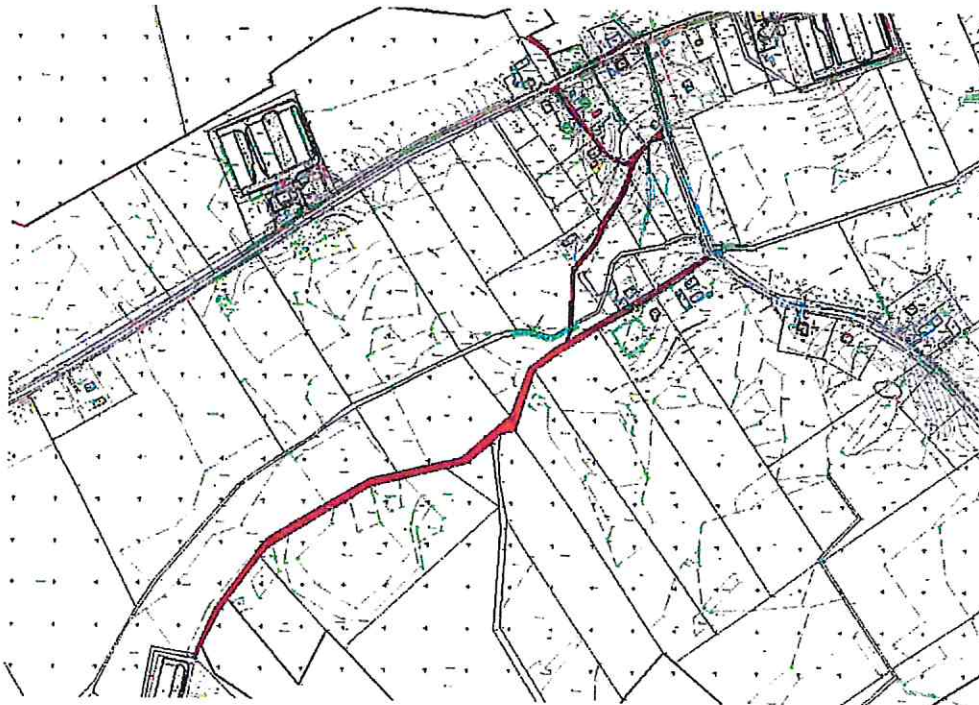

Załącznik do uchwały Nr *99/382/20*

Zarządu Powiatu Iławskiego

z dnia *12* maja 2020 r.

Załączniki graficzne: *kolor czerwony – przebieg drogi*

Nr 1. Przejazd – droga we wsi

Nr 2. Wiewiórki – droga we wsi

Nr 3 Franciszkowo – droga we wsi

Nr 4 Franciszkowo – droga we wsi

Nr 5 Pikus – droga we wsi

Nr 6 Pikus – droga we wsi

Nr 7 Pikus – droga we wsi

Nr 8 Wiewiórki – droga we wsi

Nr 9 Franciszkowo – droga we wsi

Nr 10 Franciszkowo – droga we wsi

Nr 11 Franciszkowo – droga we wsi

Nr 12 Przejazd – droga we wsi

Nr 13 Sapy – droga we wsi

Nr 14 Szymbark – droga we wsi

Nr 15 Szymbark – droga we wsi

Nr 16 Szymbark – droga we wsi

STAROSTA
Bartosz Bizławski
Bartosz Bizławski