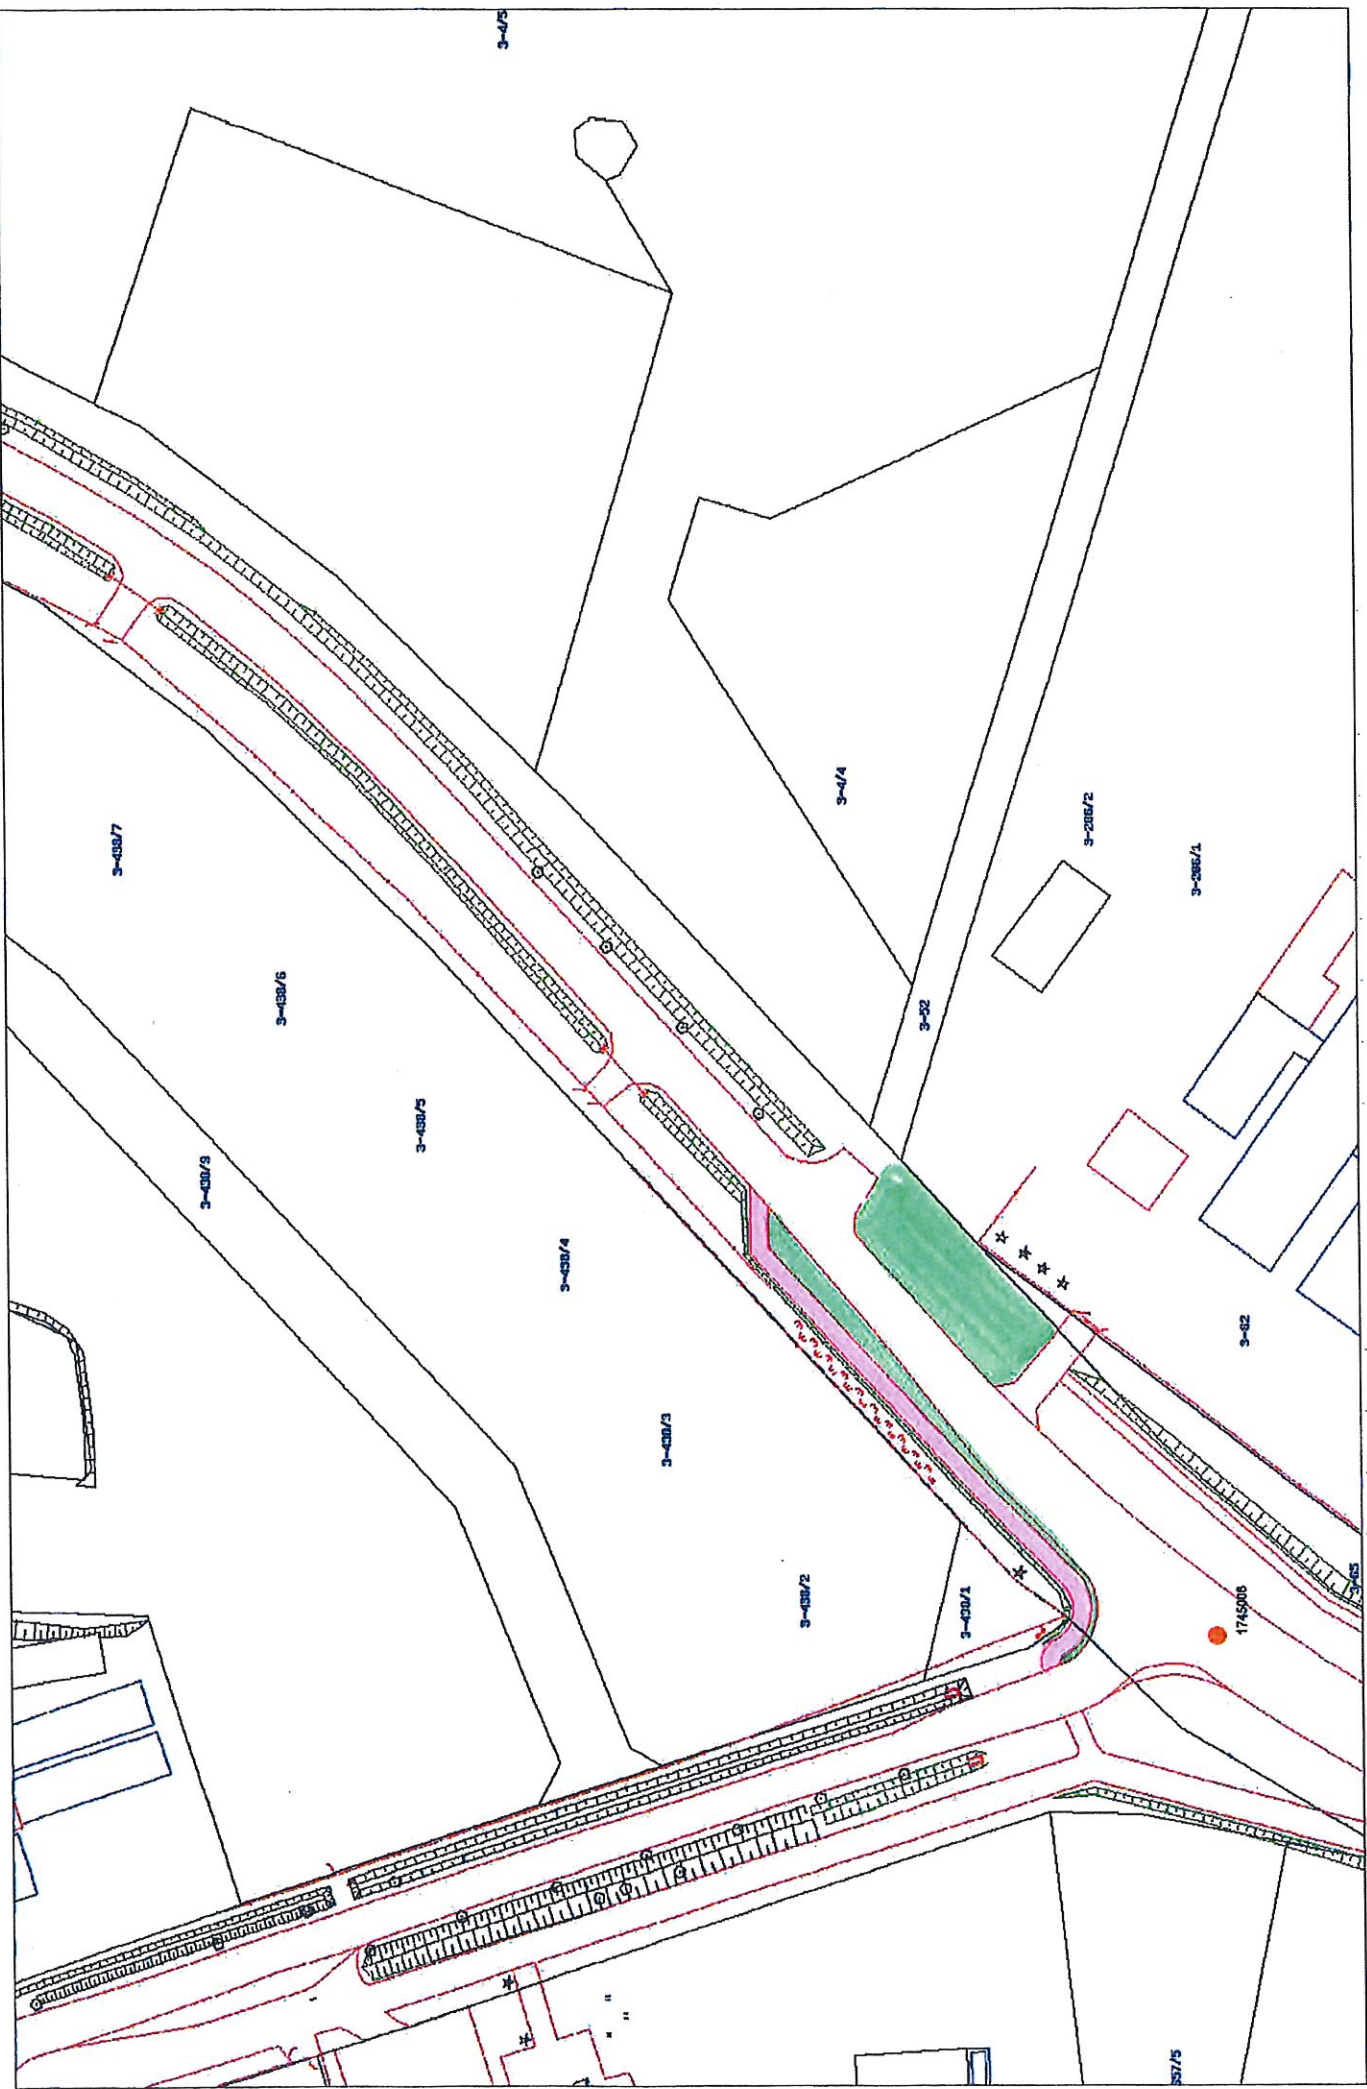

# Mapa

Wydruk wygenerowany za pomocą programu RoadMan

1329 N w. Zolnowsko, Stawo

3-4/12  
3-4/11

3-4/10

3-4/9

3-4/6

3-4/2