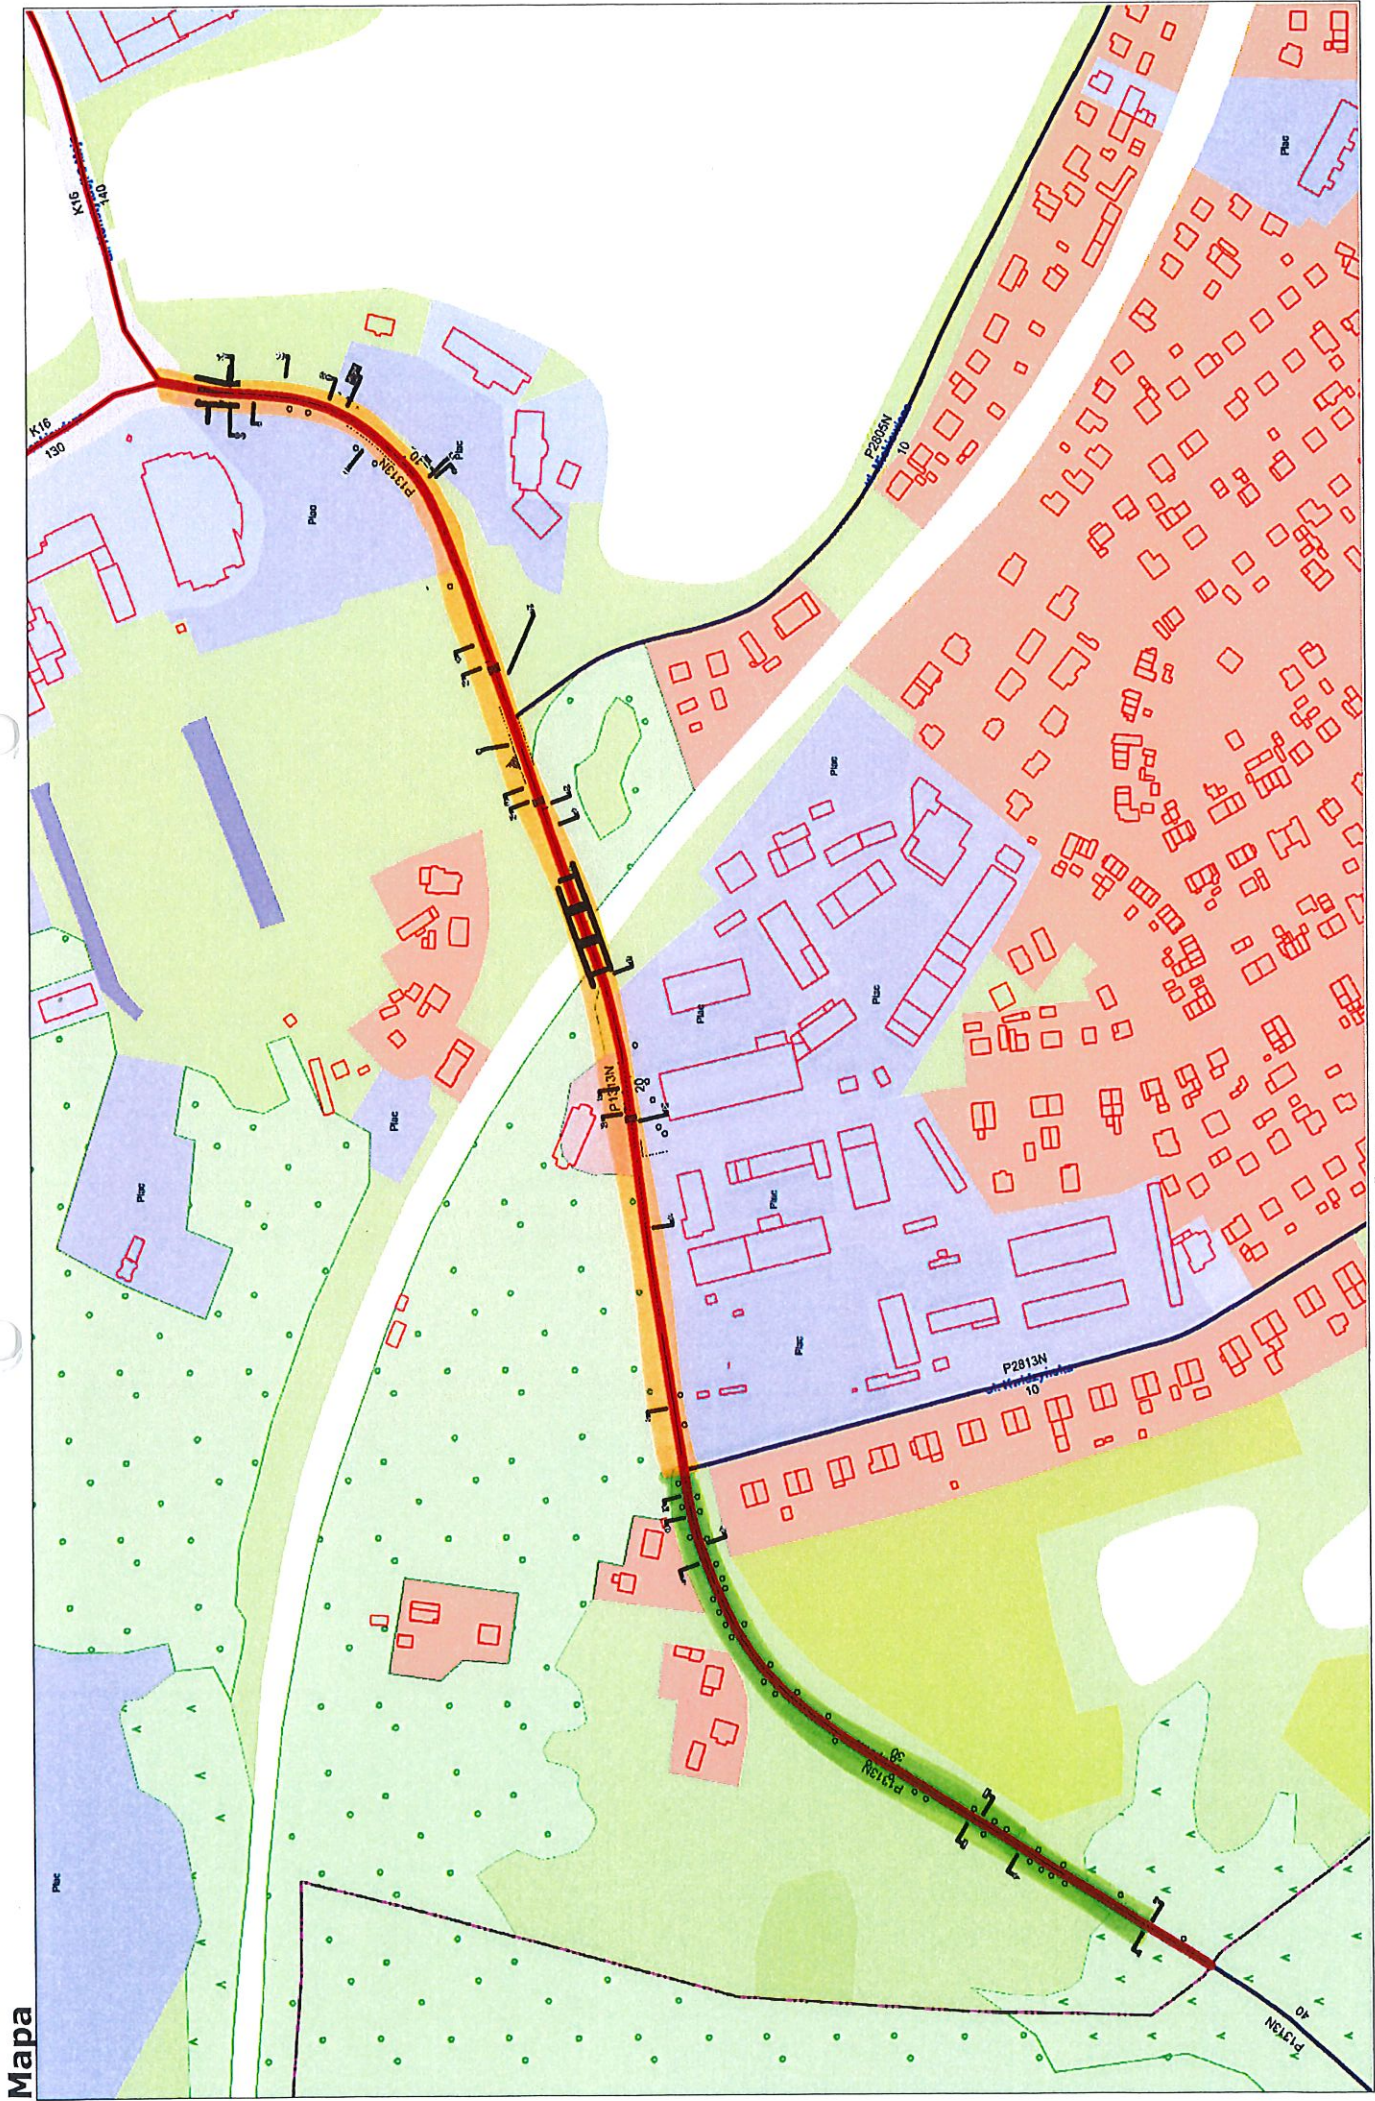

# W. BISKUPSKA, IŻAWA

Mapa

Wydruk wygenerowany za pomocą programu RoadMan

1313 N w. Biskupsko Stawo

**IŁAWA**

**DP 1327 N**

**ul. Lipowy Dwór**

# Mapa

Wydruk wygenerowany za pomocą programu RoadMan

1329 N w. Zolnowsko, Stawo

3-4/12  
3-4/11

3-4/10

3-4/9

3-4/6

3-4/2

# Mapa