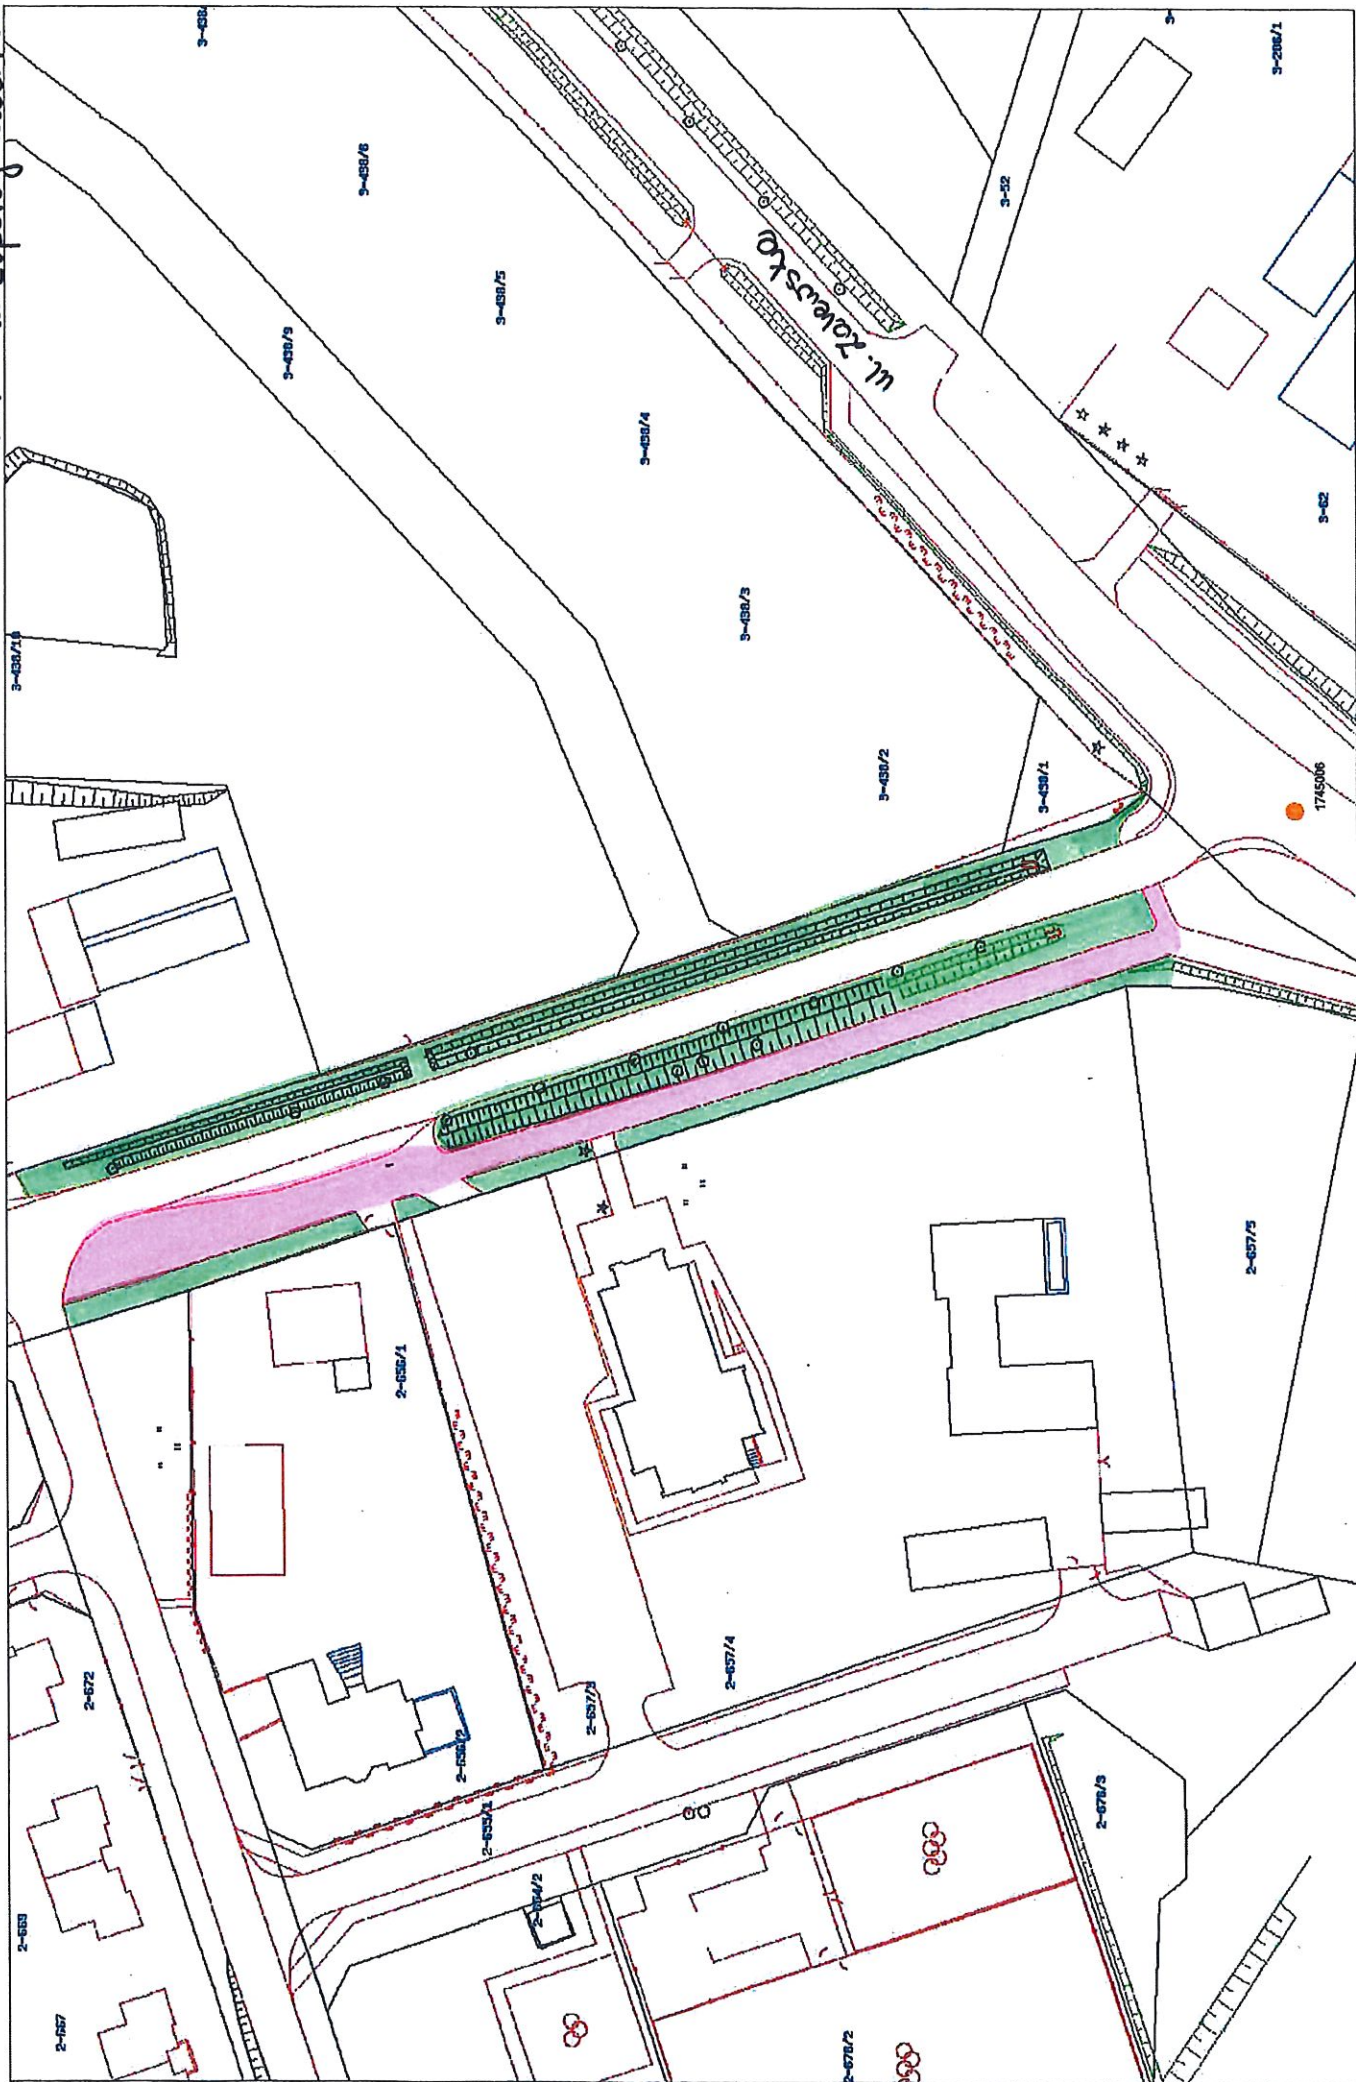

1327N ul. Lipowy Dwór, Stawa