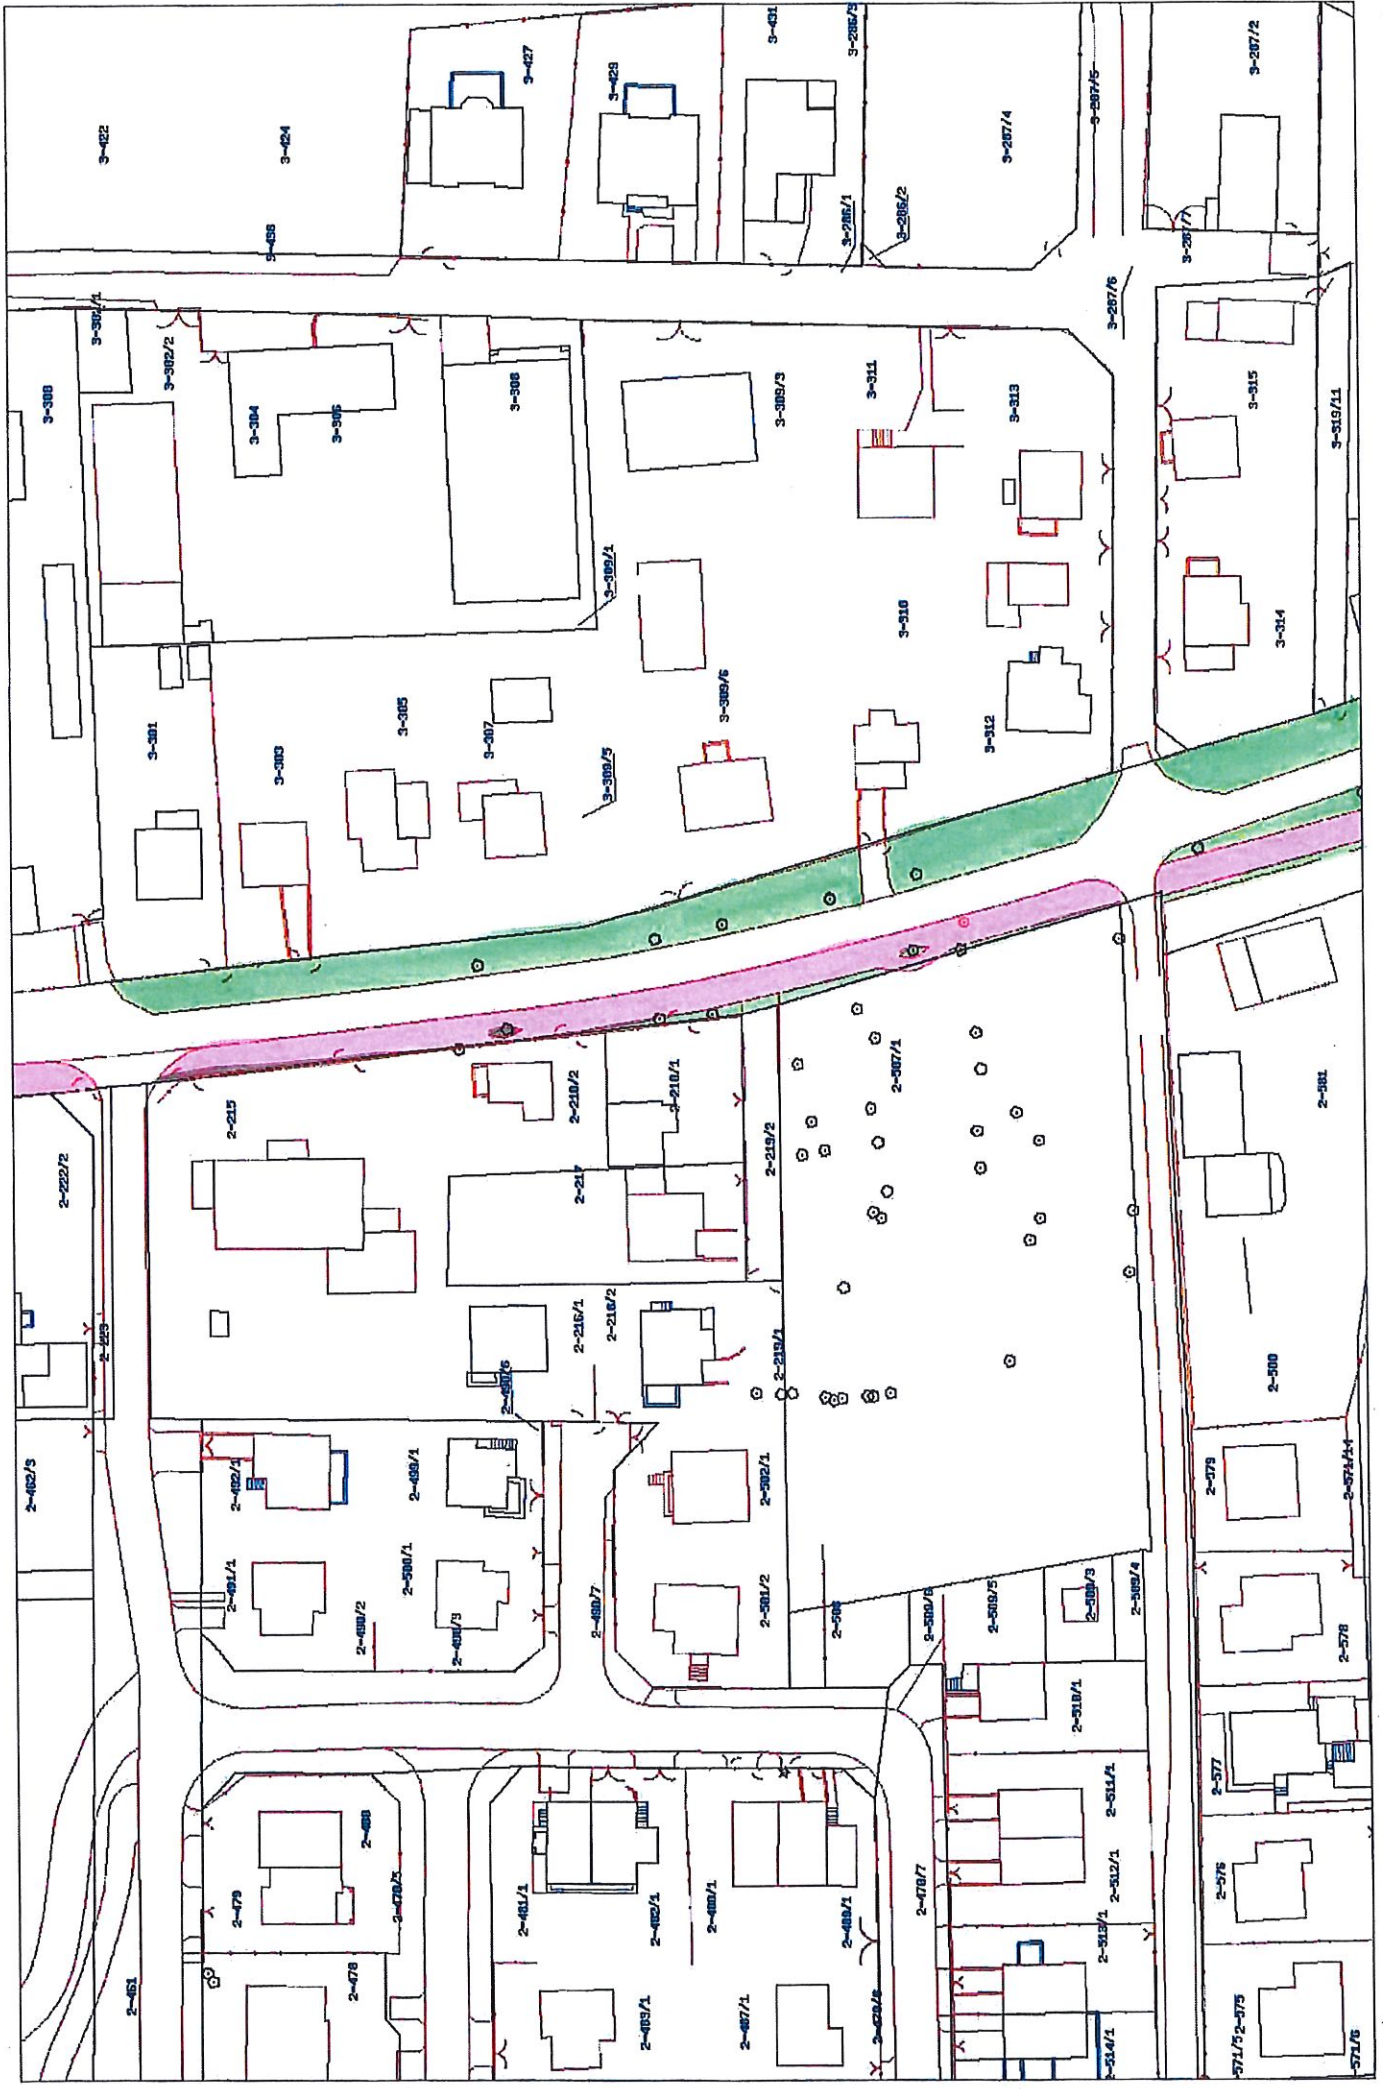

# W. BISKUPSKA, IŻAWA

Mapa

Wydruk wygenerowany za pomocą programu RoadMan

1313 N w. Biskupsko Stawo

**IŁAWA**

**DP 1327 N**

**ul. Lipowy Dwór**

# Mapa

1327N ul. Lipowy Dwór, Stawa

16-1315

16-1318

16-1317

16-1210

16-1218

16-1215

16-1214

16-1217

16-1120

16-1316

16-1119

16-1118

16-1111

2-212