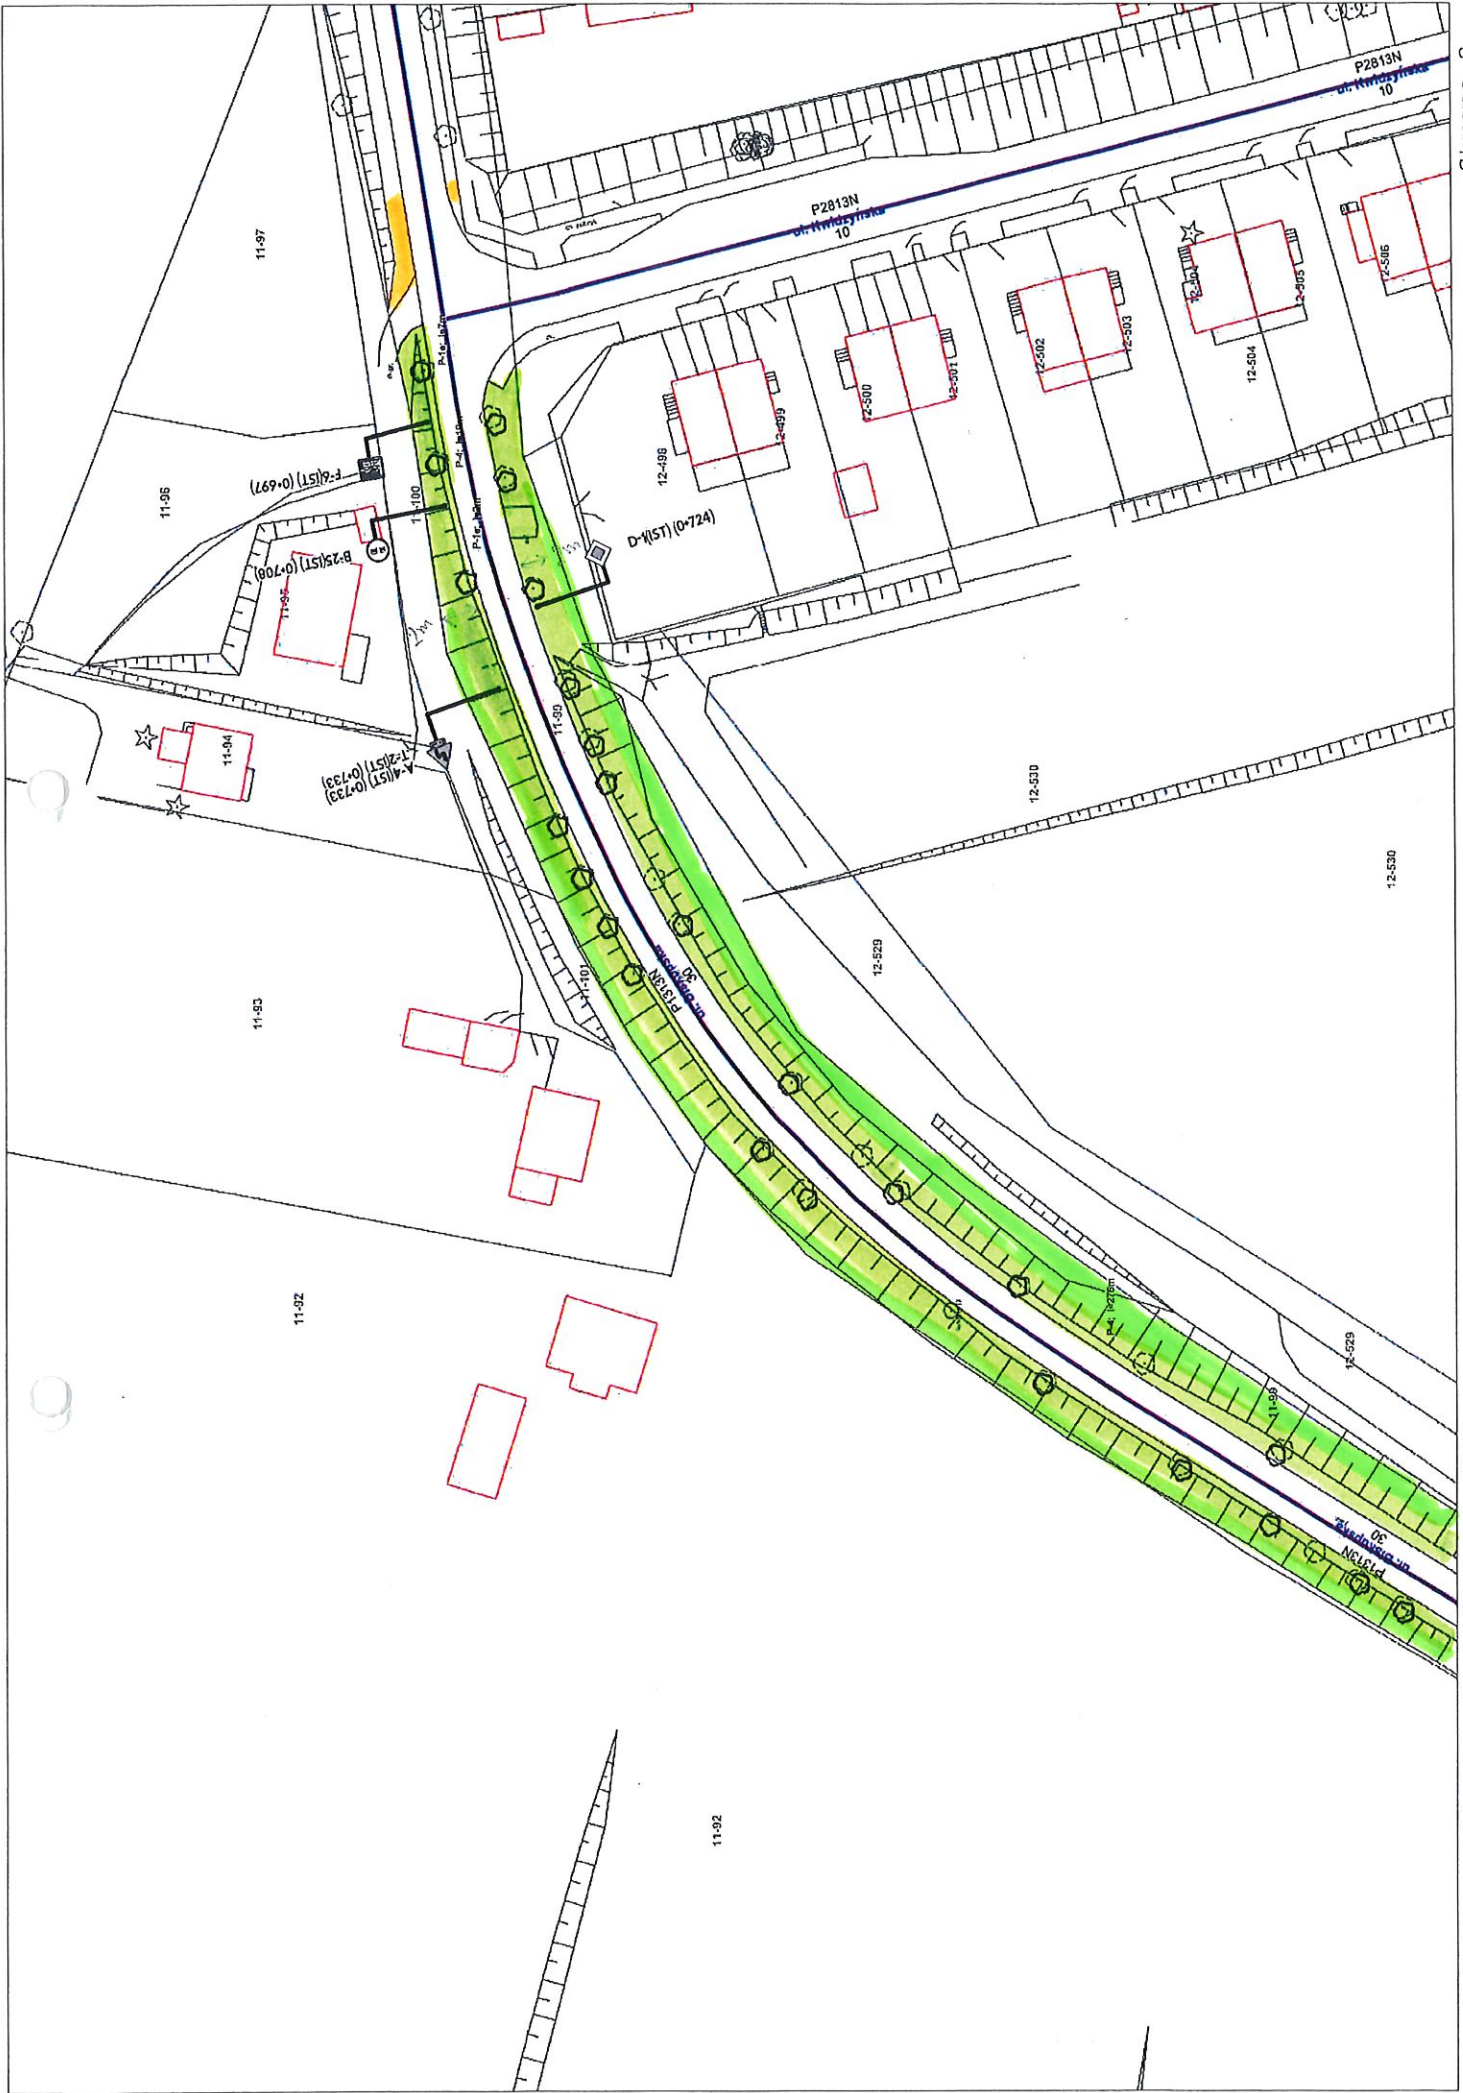

# W. BISKUPSKA, IŻAWA

Mapa

Wydruk wygenerowany za pomocą programu RoadMan

1313 N w. Biskupsko Stawo

**IŁAWA**

**DP 1327 N**

**ul. Lipowy Dwór**