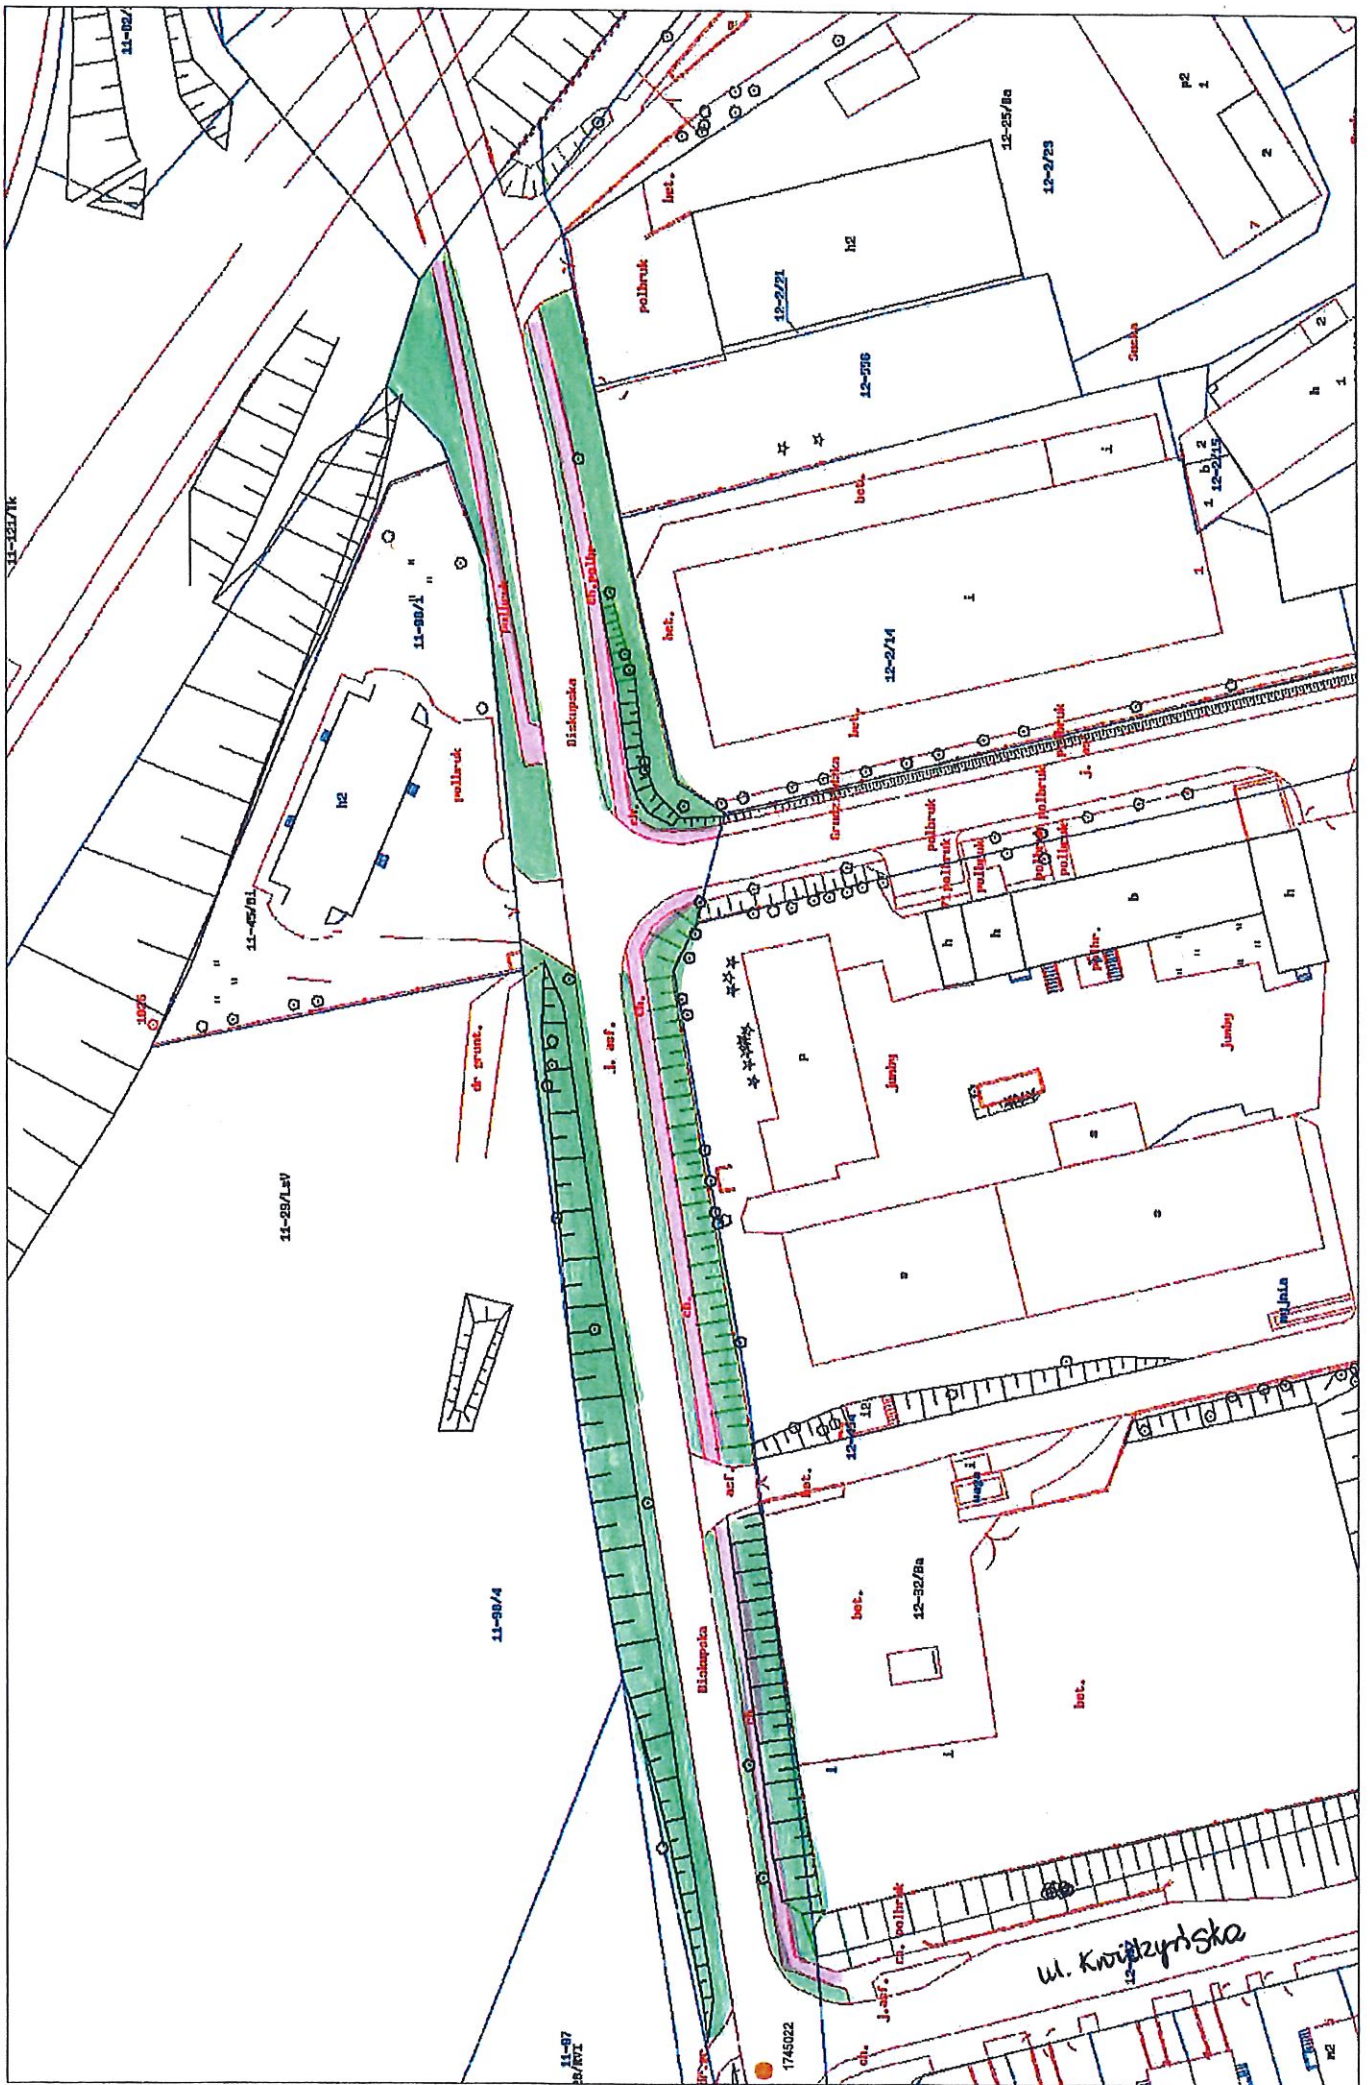

# W. BISKUPSKA, IŻAWA

Mapa

Wydruk wygenerowany za pomocą programu RoadMan

1313 N w. Biskupsko Stawo

**IŁAWA**

**DP 1327 N**

**ul. Lipowy Dwór**