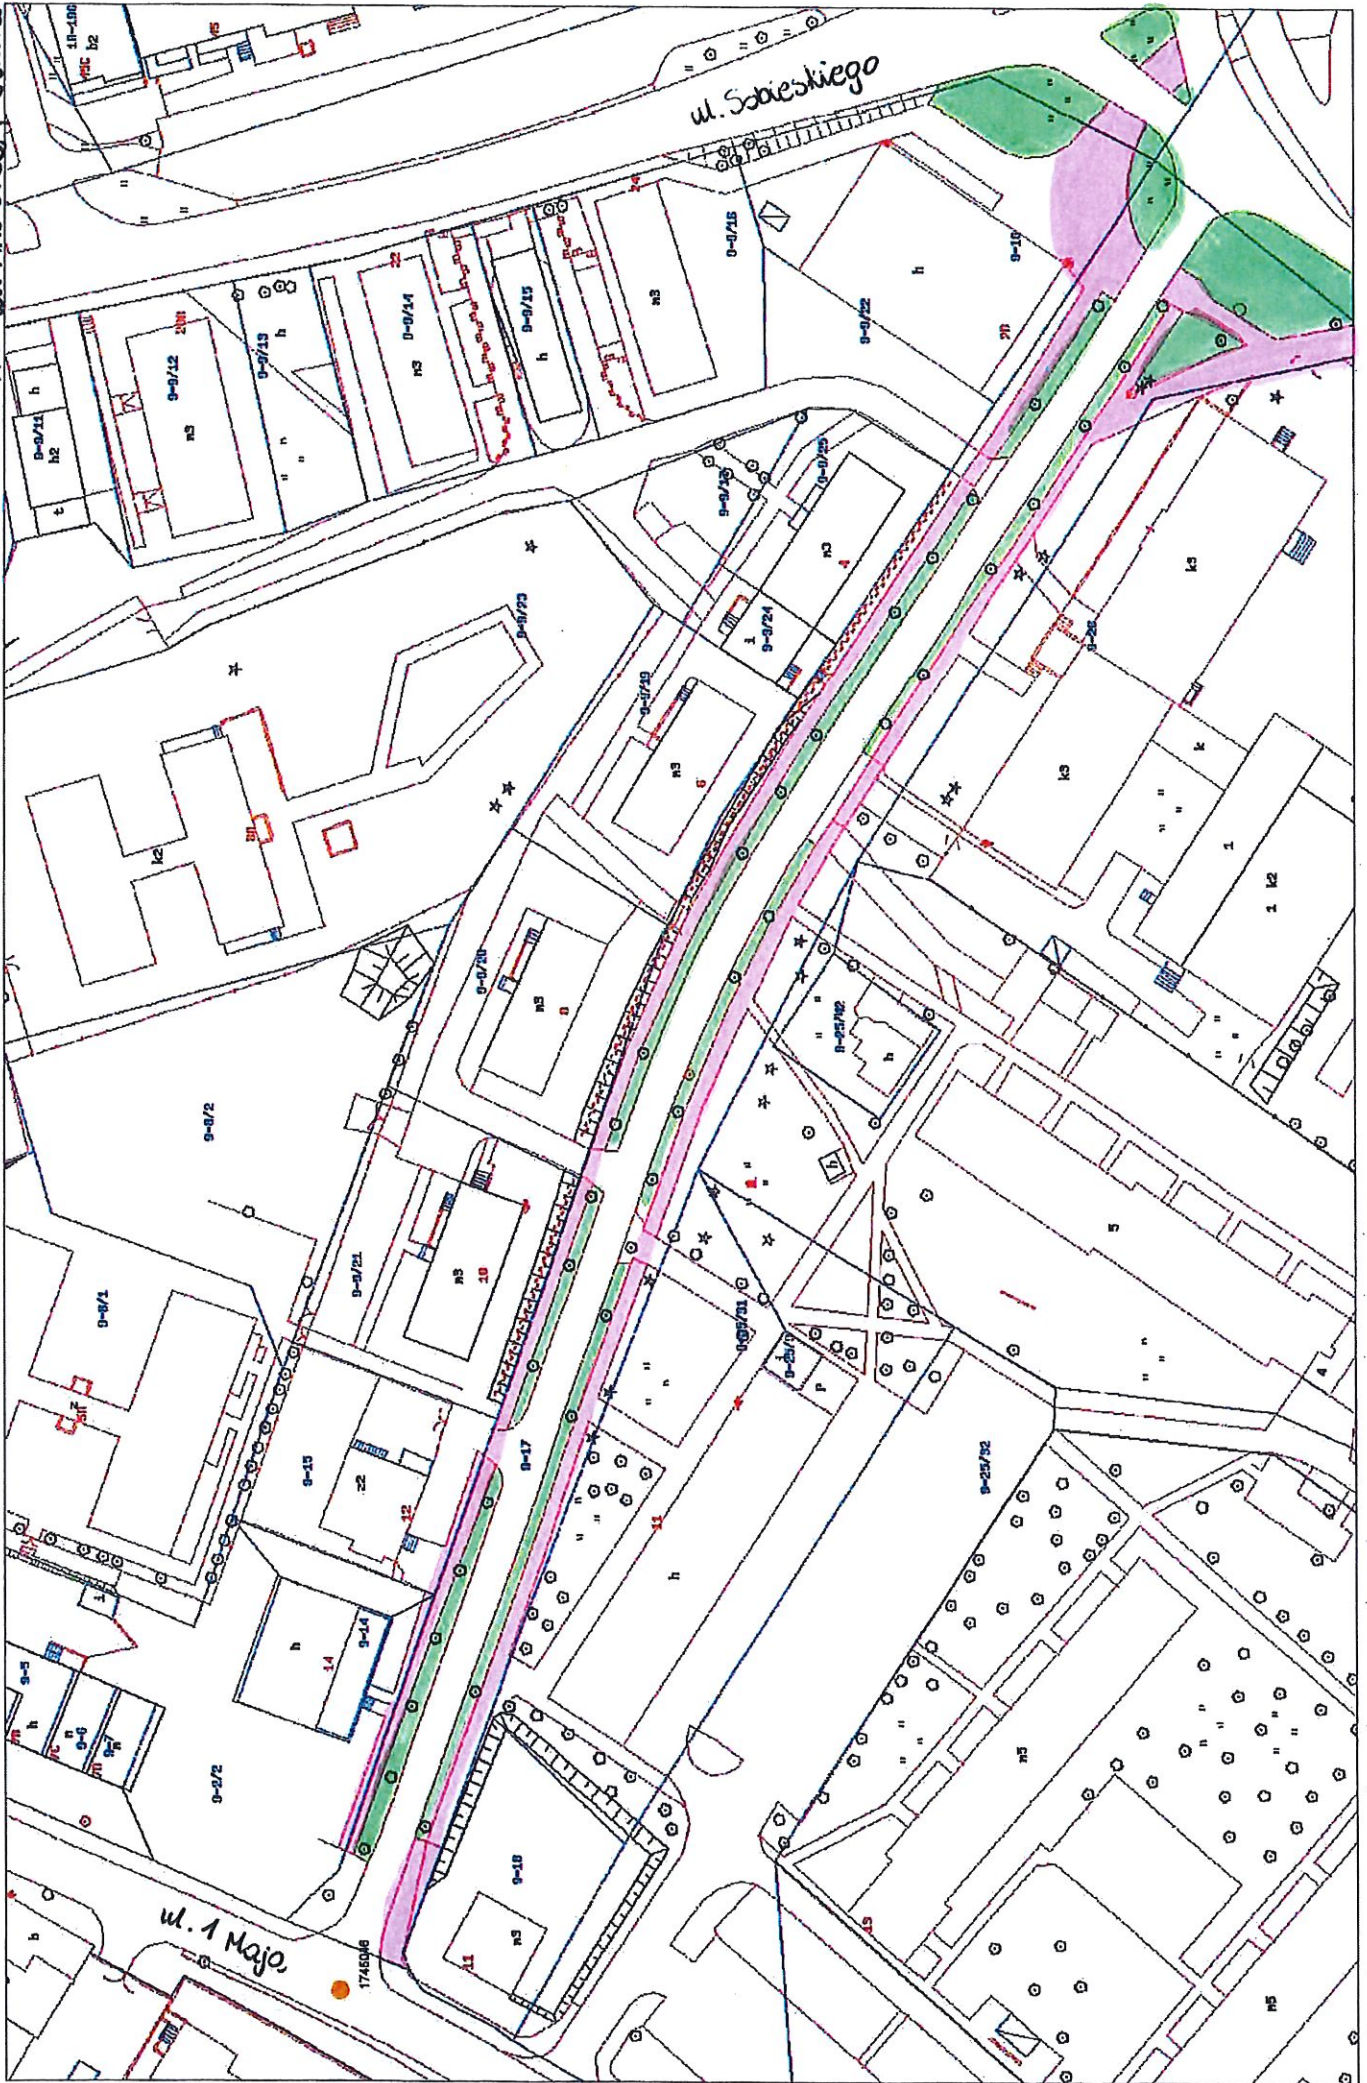

**ul. Andersa**

Mapa

Wydruk wygenerowany za pomocą programu RoadMan

2804 N ul. Andersa, Jlawo

ul. Sobieskiego

ul. 1 Maja

Ш. Шибяк

Ш. Шибяк