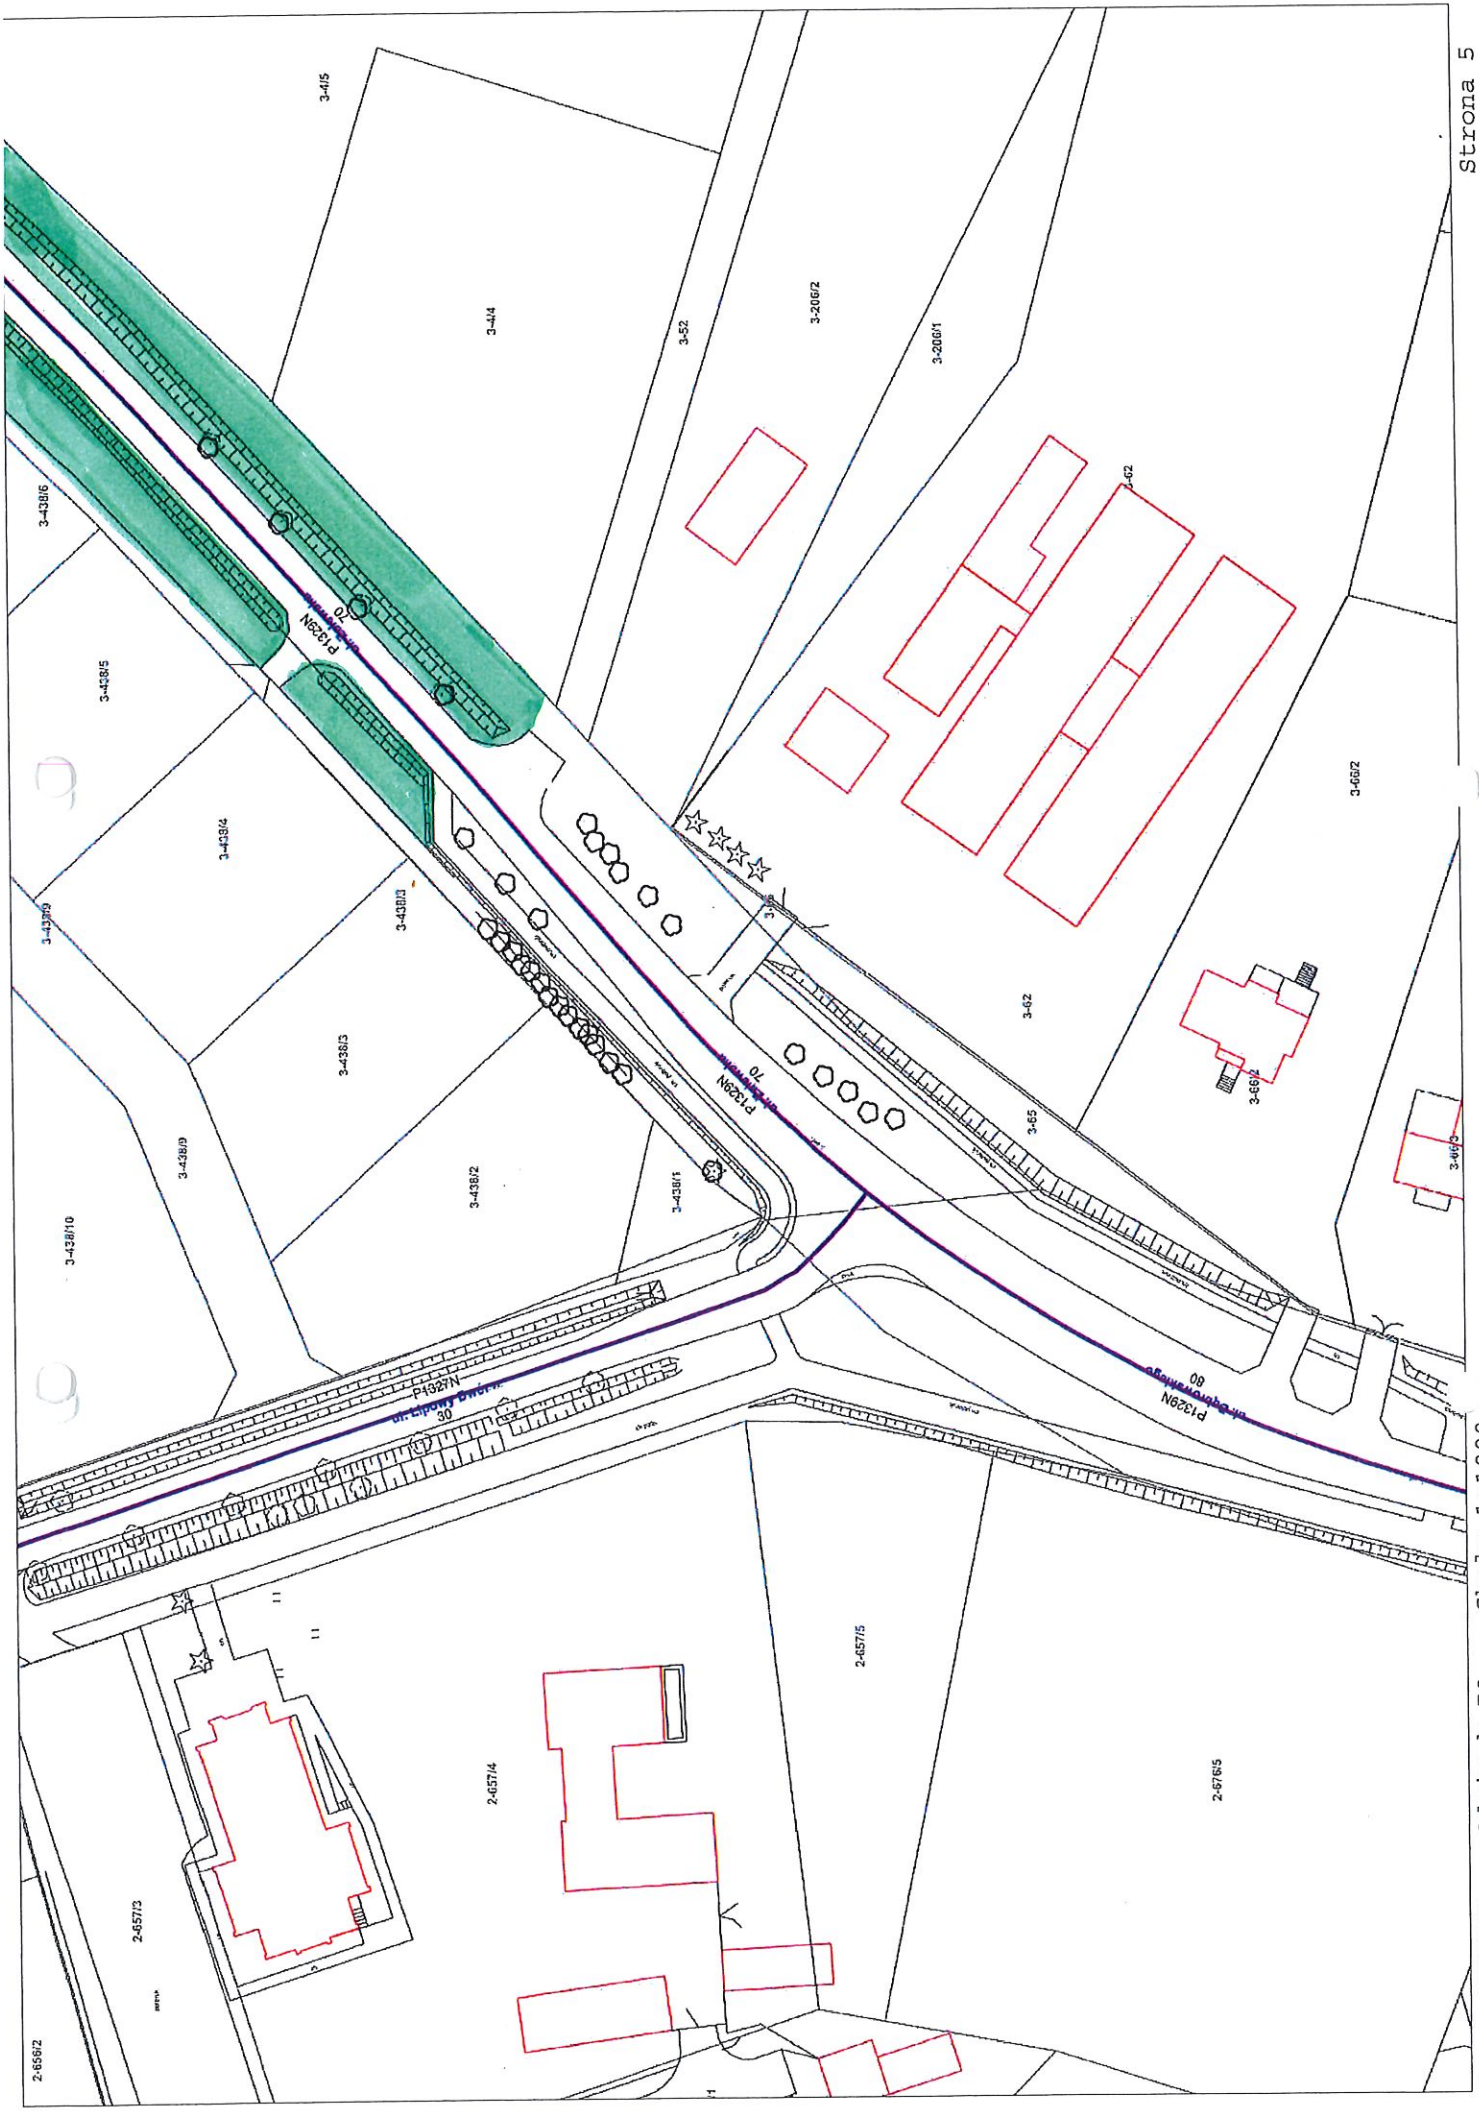

# Mapa

Wydruk wygenerowany za pomocą programu RoadMan

1329 N w. Zolnowsko, Stawo

3-4/12  
3-4/11

3-4/10

3-4/9

3-4/6

3-4/2