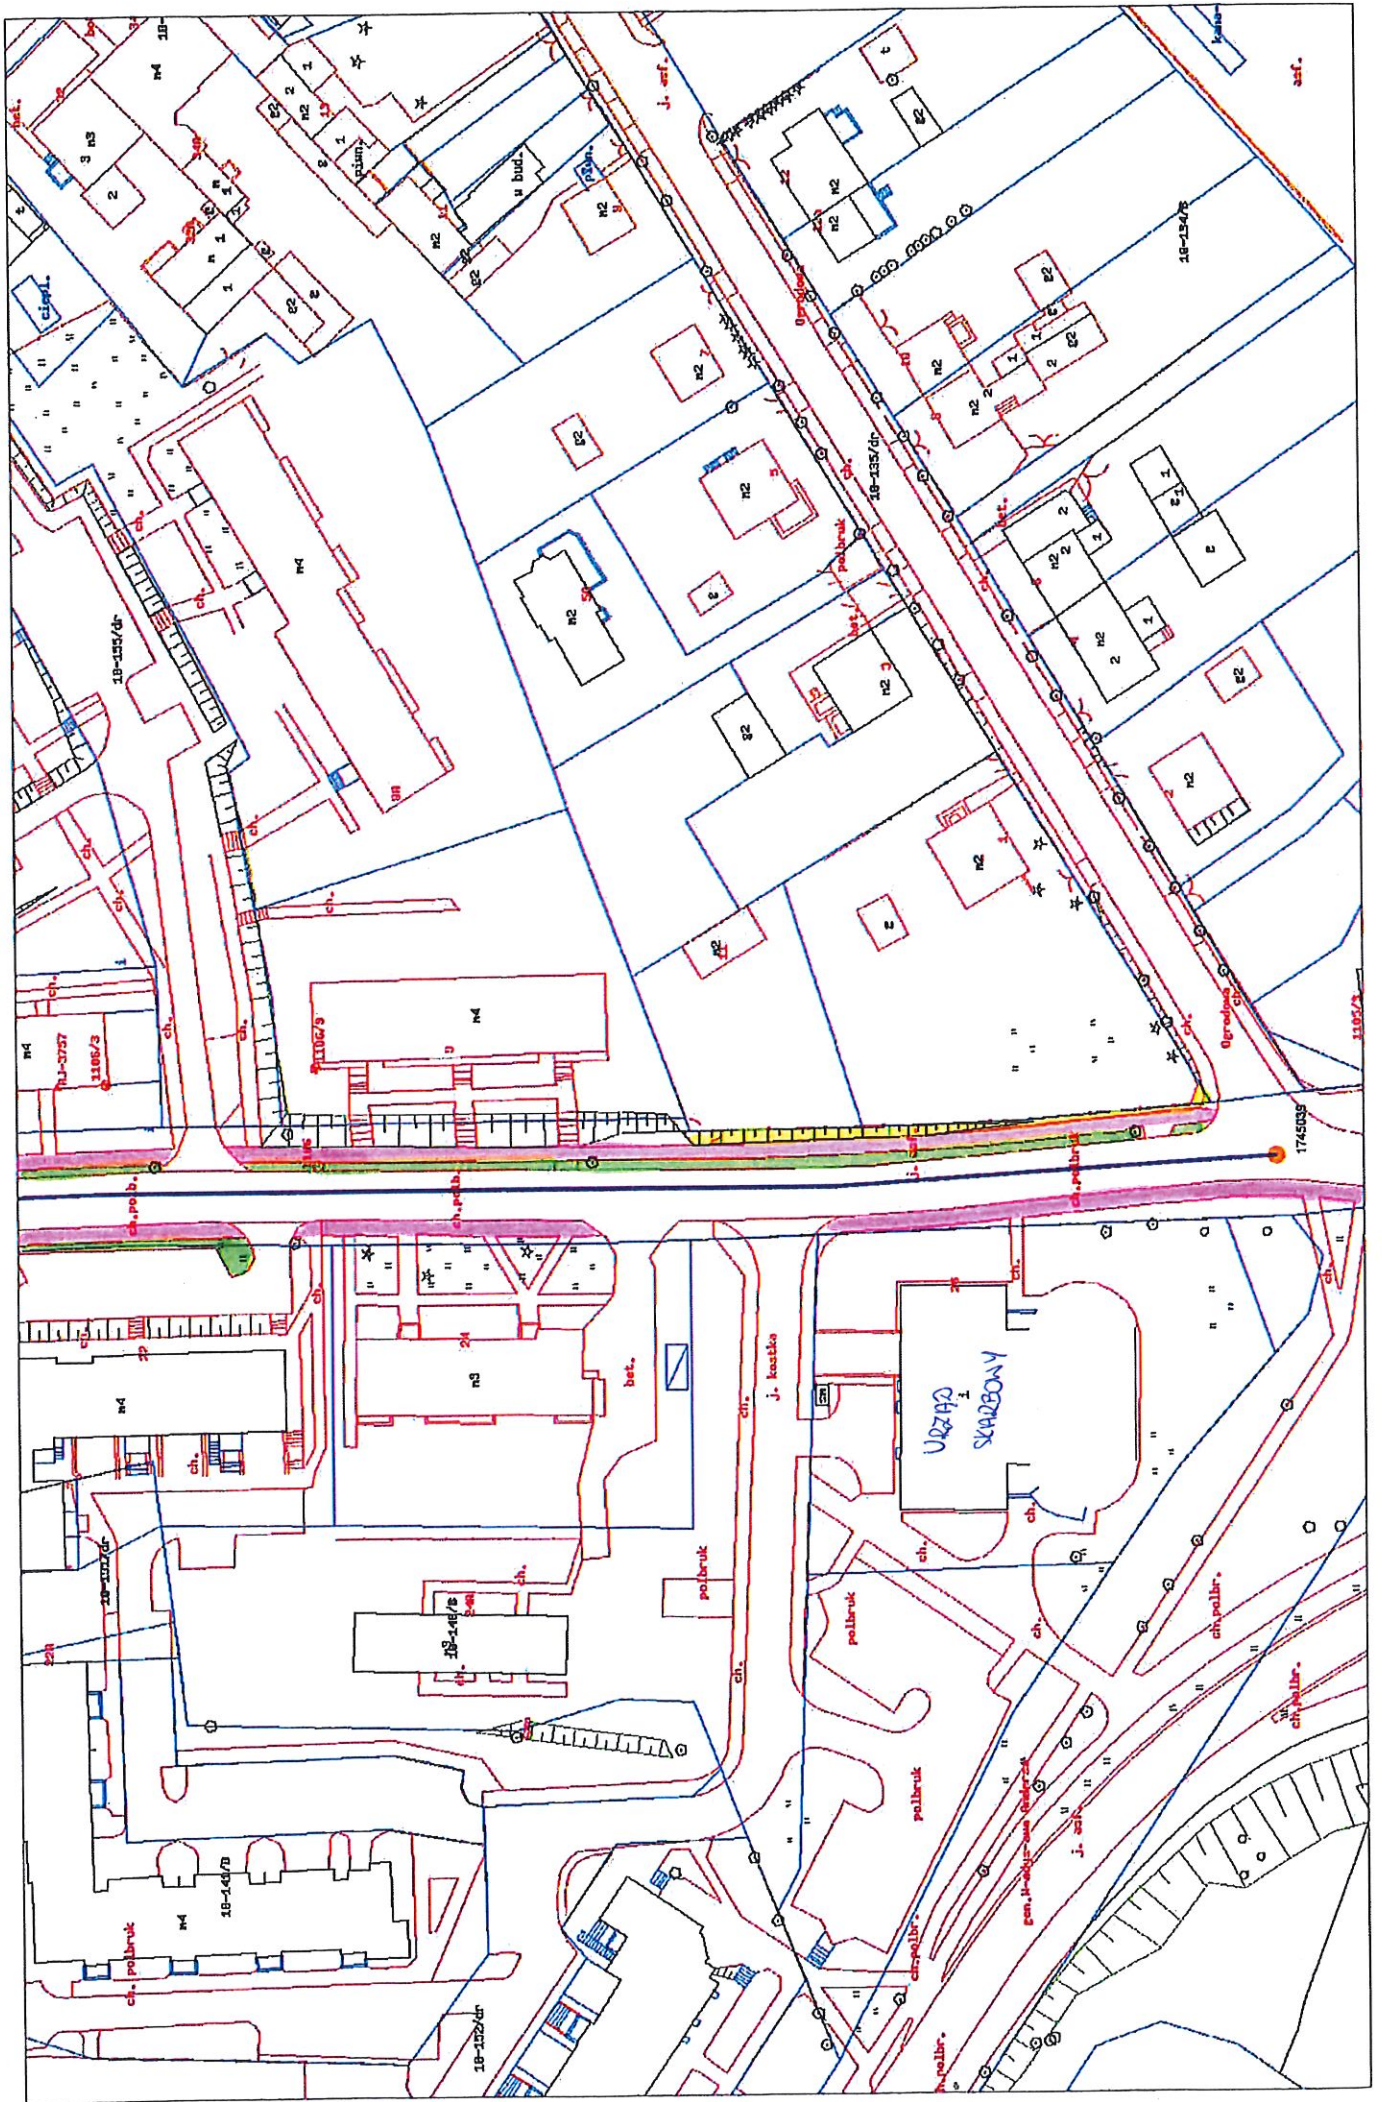

3-4/3/0/6

**IŁAWA**

**DP 1333 N**

**ul. Wojska Polskiego**

*koszenie - do funkcji  
brak inopki tego odnaka.*

1333 w. Nijska Polskiego, Jrowo

**ITAWA**

**DP 2804 N**