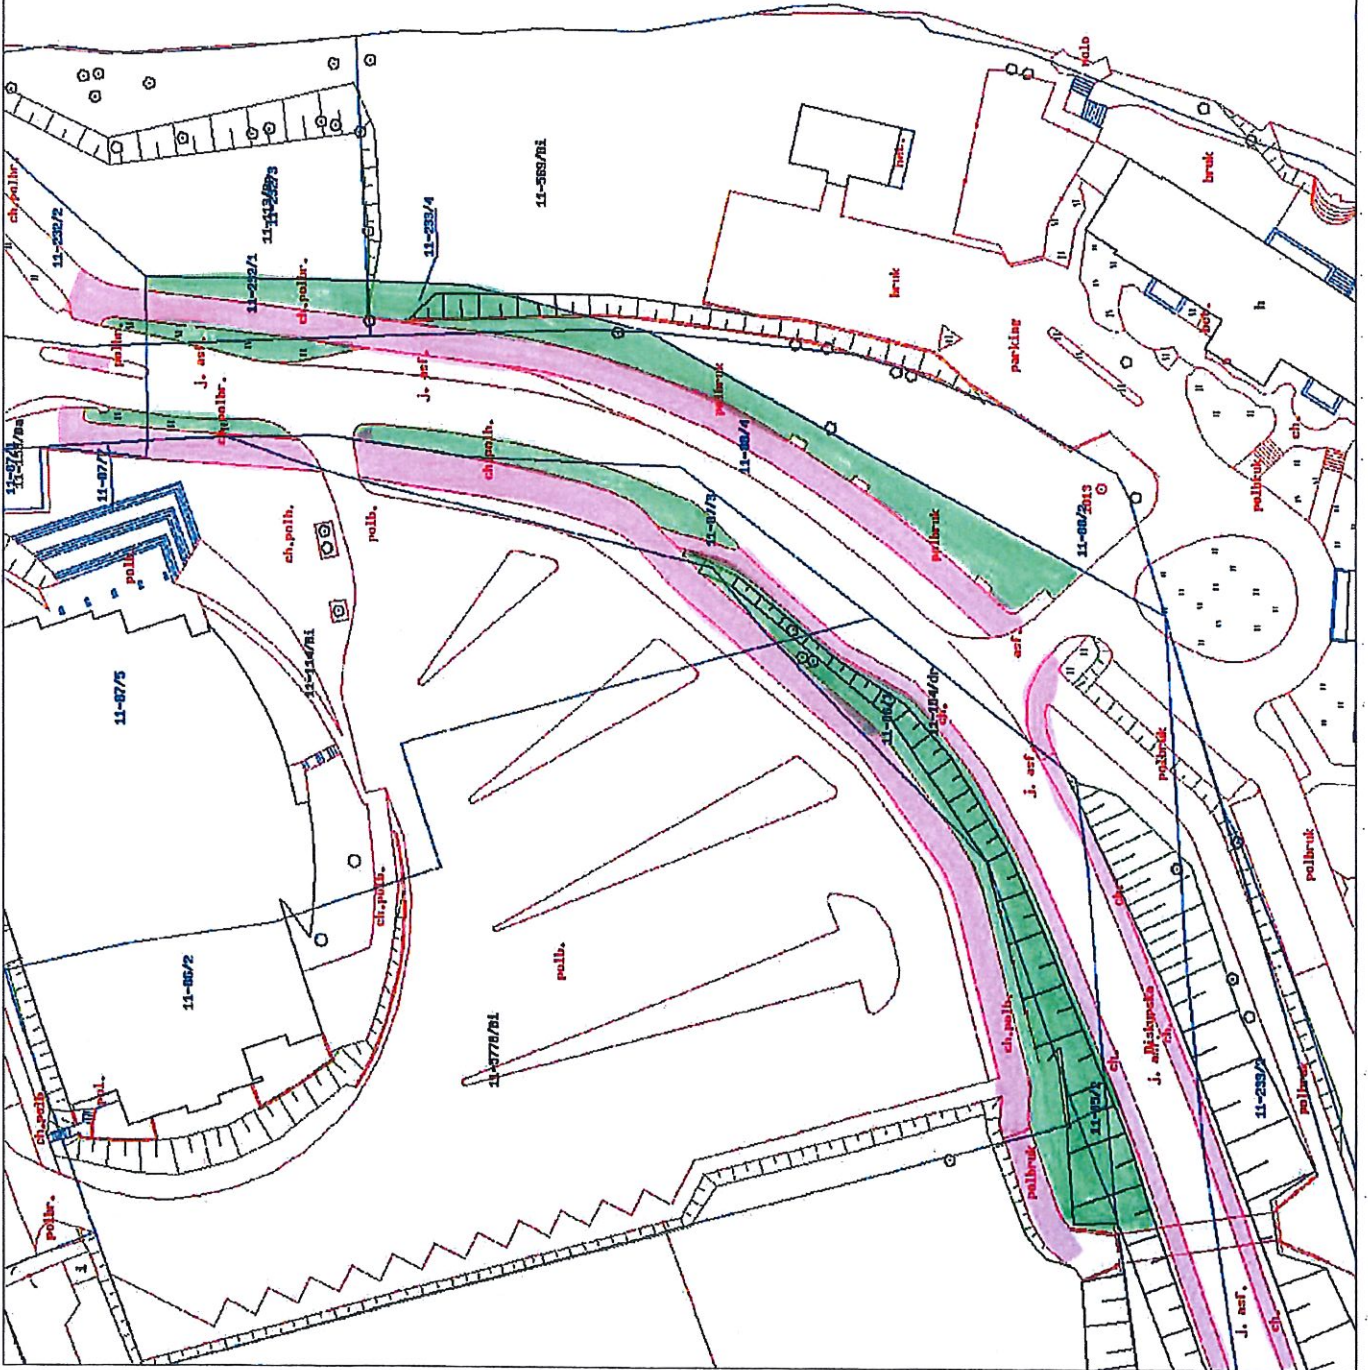

# W. BISKUPSKA, IŻAWA

Mapa

Wydruk wygenerowany za pomocą programu RoadMan

1313 N w. Biskupsko Stawo

**IŁAWA**

**DP 1327 N**

**ul. Lipowy Dwór**