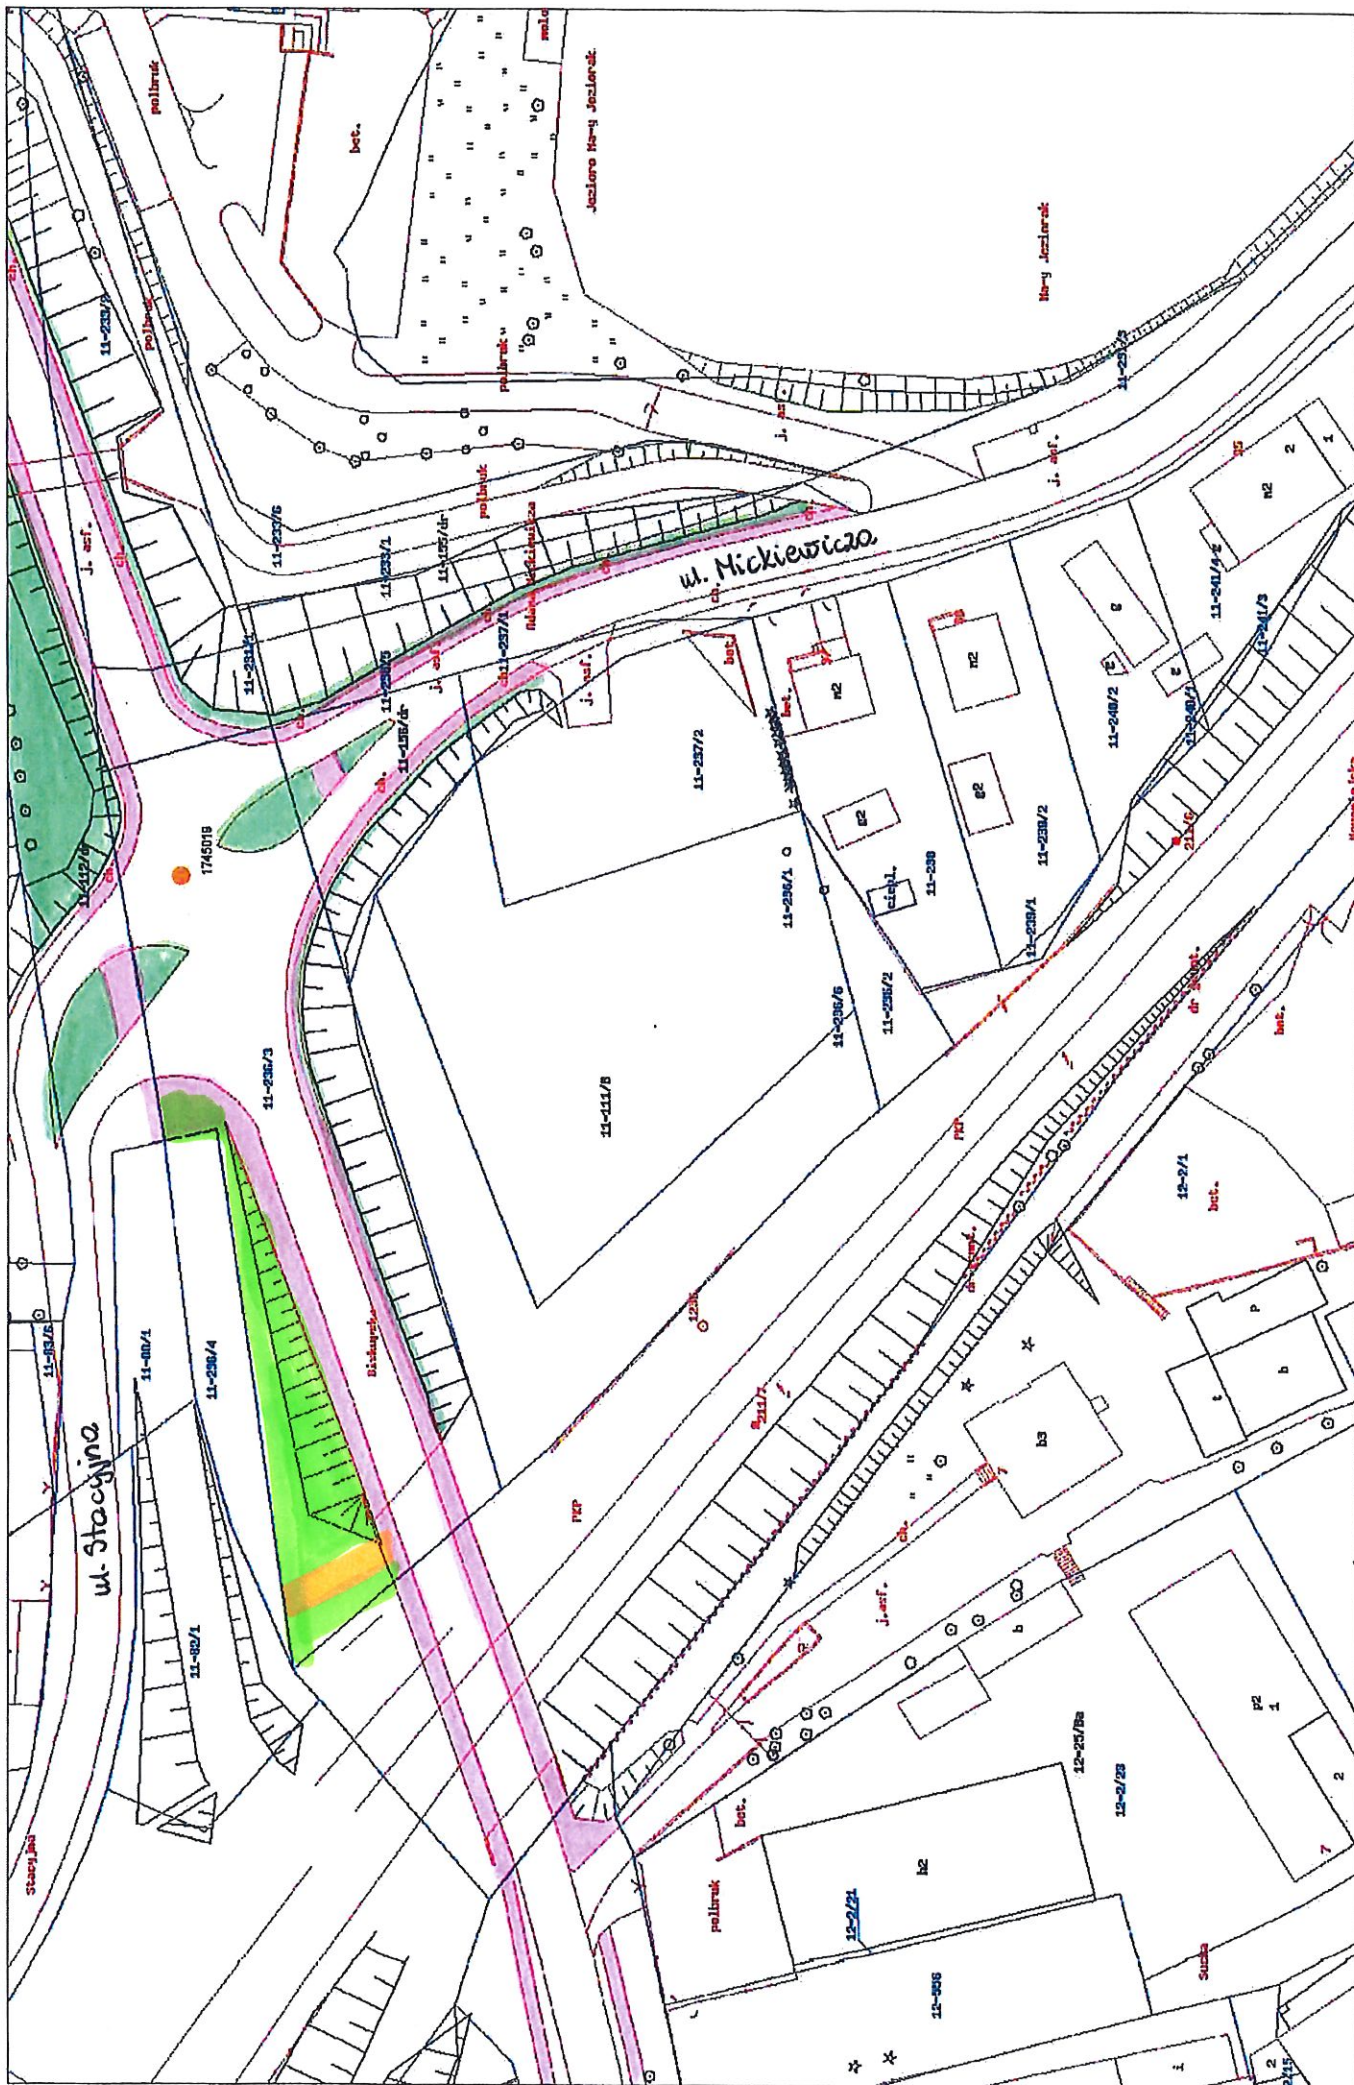

# W. BISKUPSKA, IŻAWA

Mapa

Wydruk wygenerowany za pomocą programu RoadMan

1313 N w. Biskupsko Stawo

**IŁAWA**

**DP 1327 N**

**ul. Lipowy Dwór**