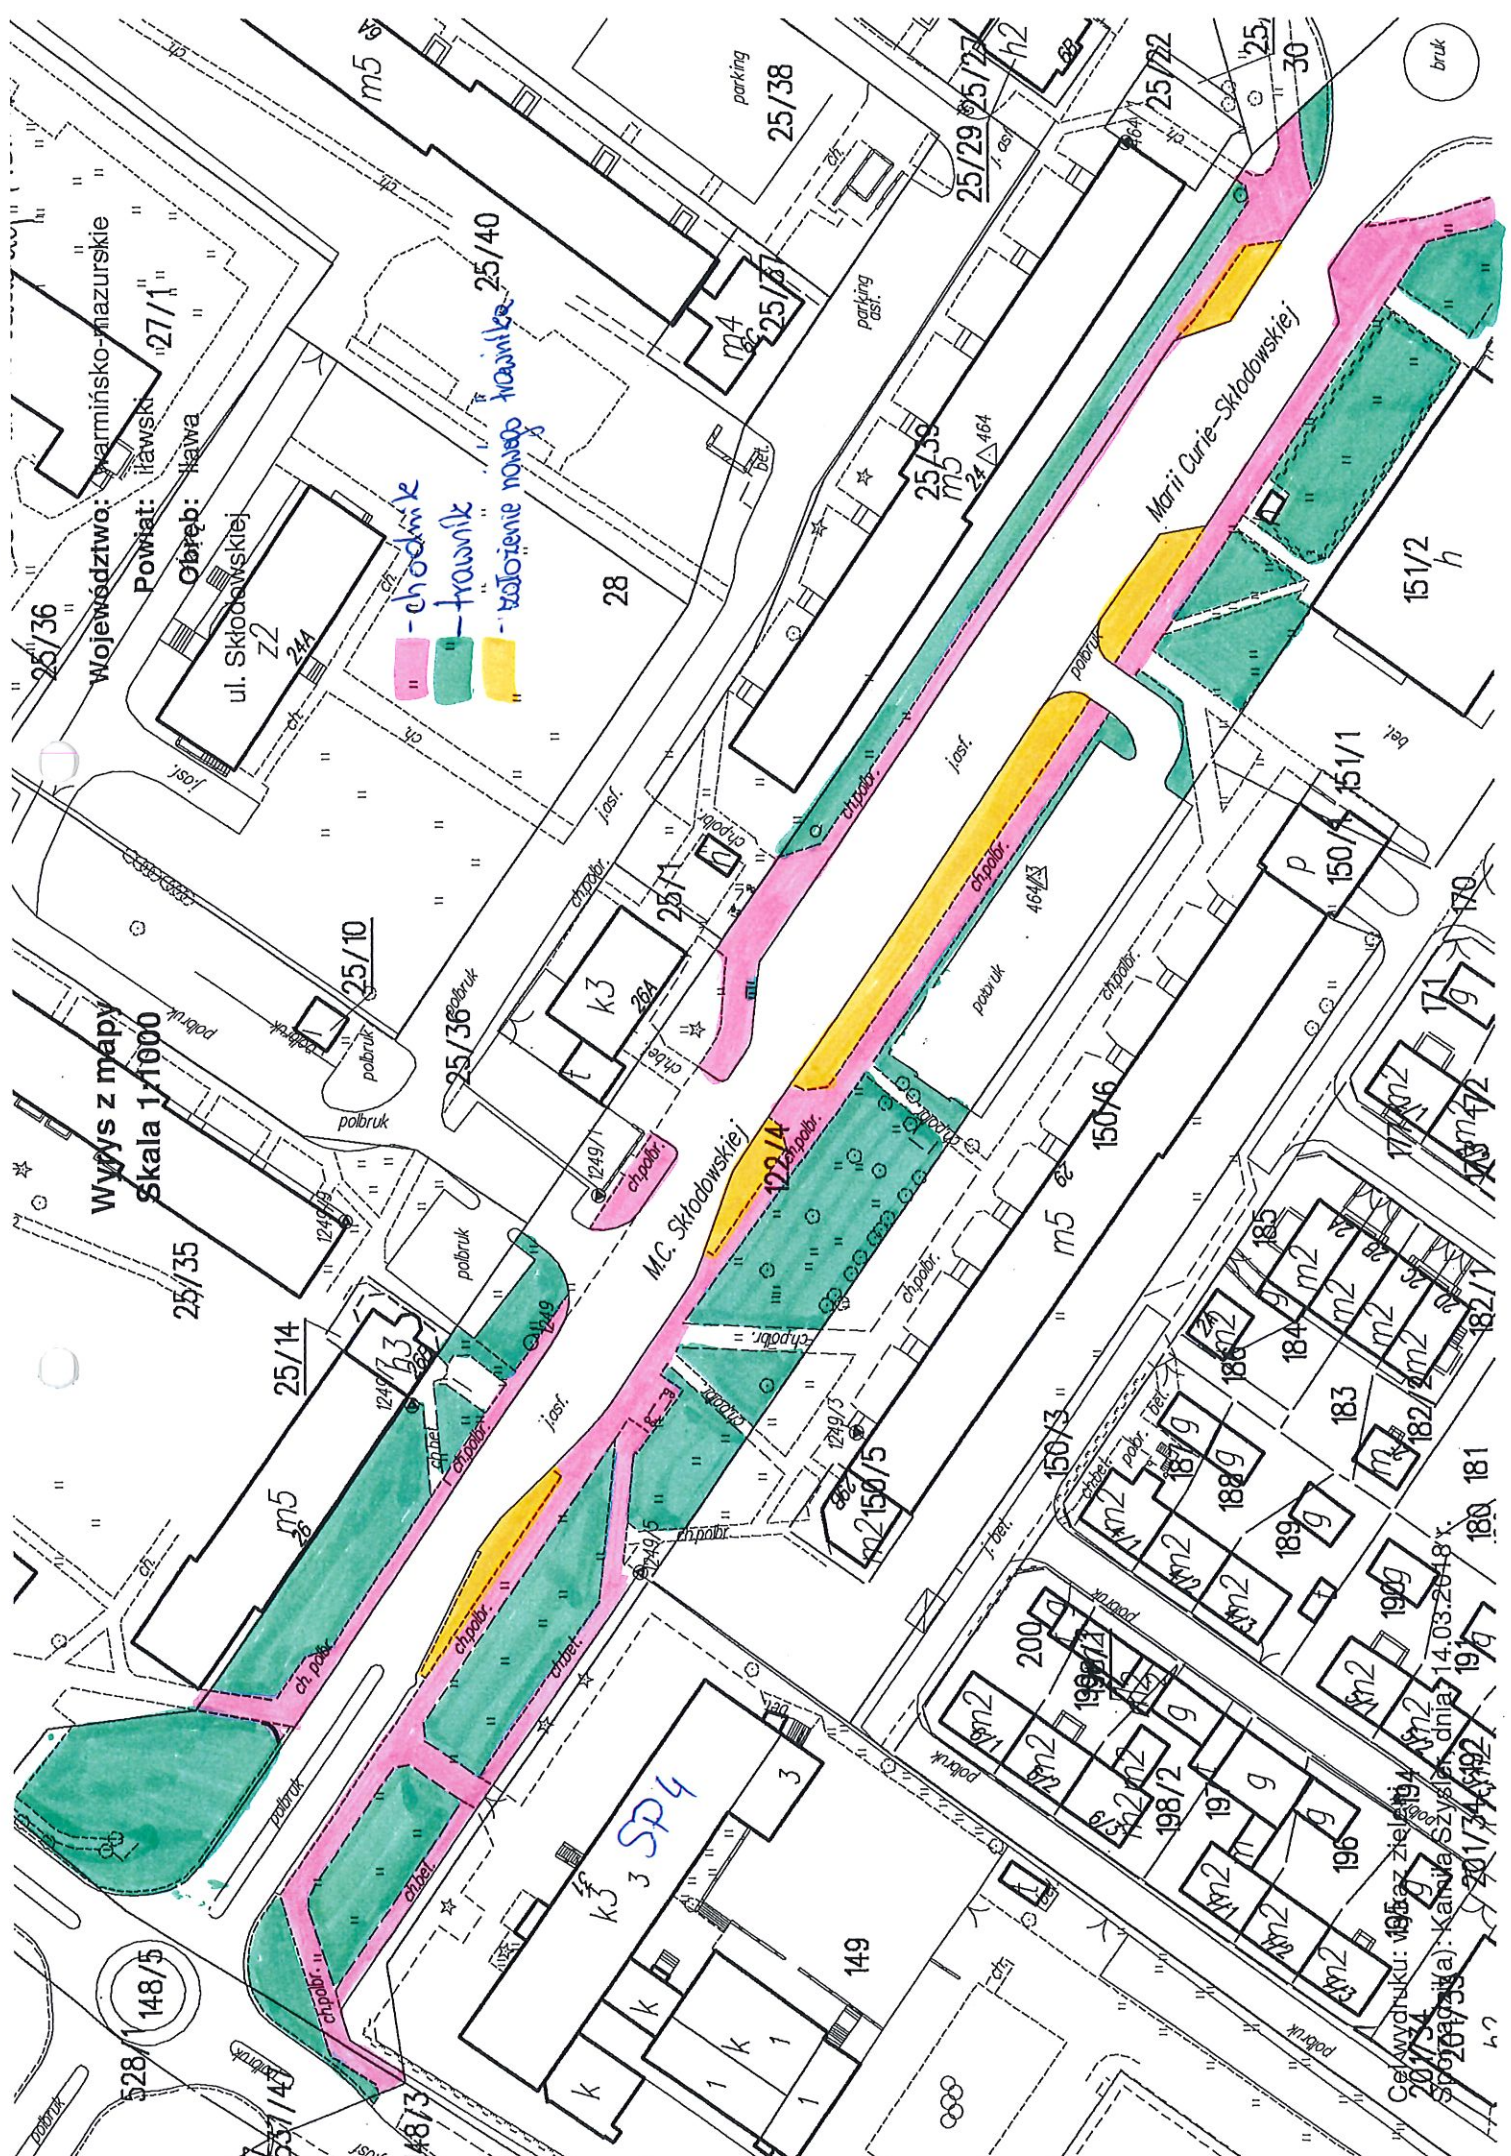

Ш. Шибяк

**IŁAWA**

**DP 2809 N**

**ul. Skłodowskiej**

Mapa

Wydruk wygenerowany za pomocą programu RoadMan

**IŁAWA**

**DP 2812 N**