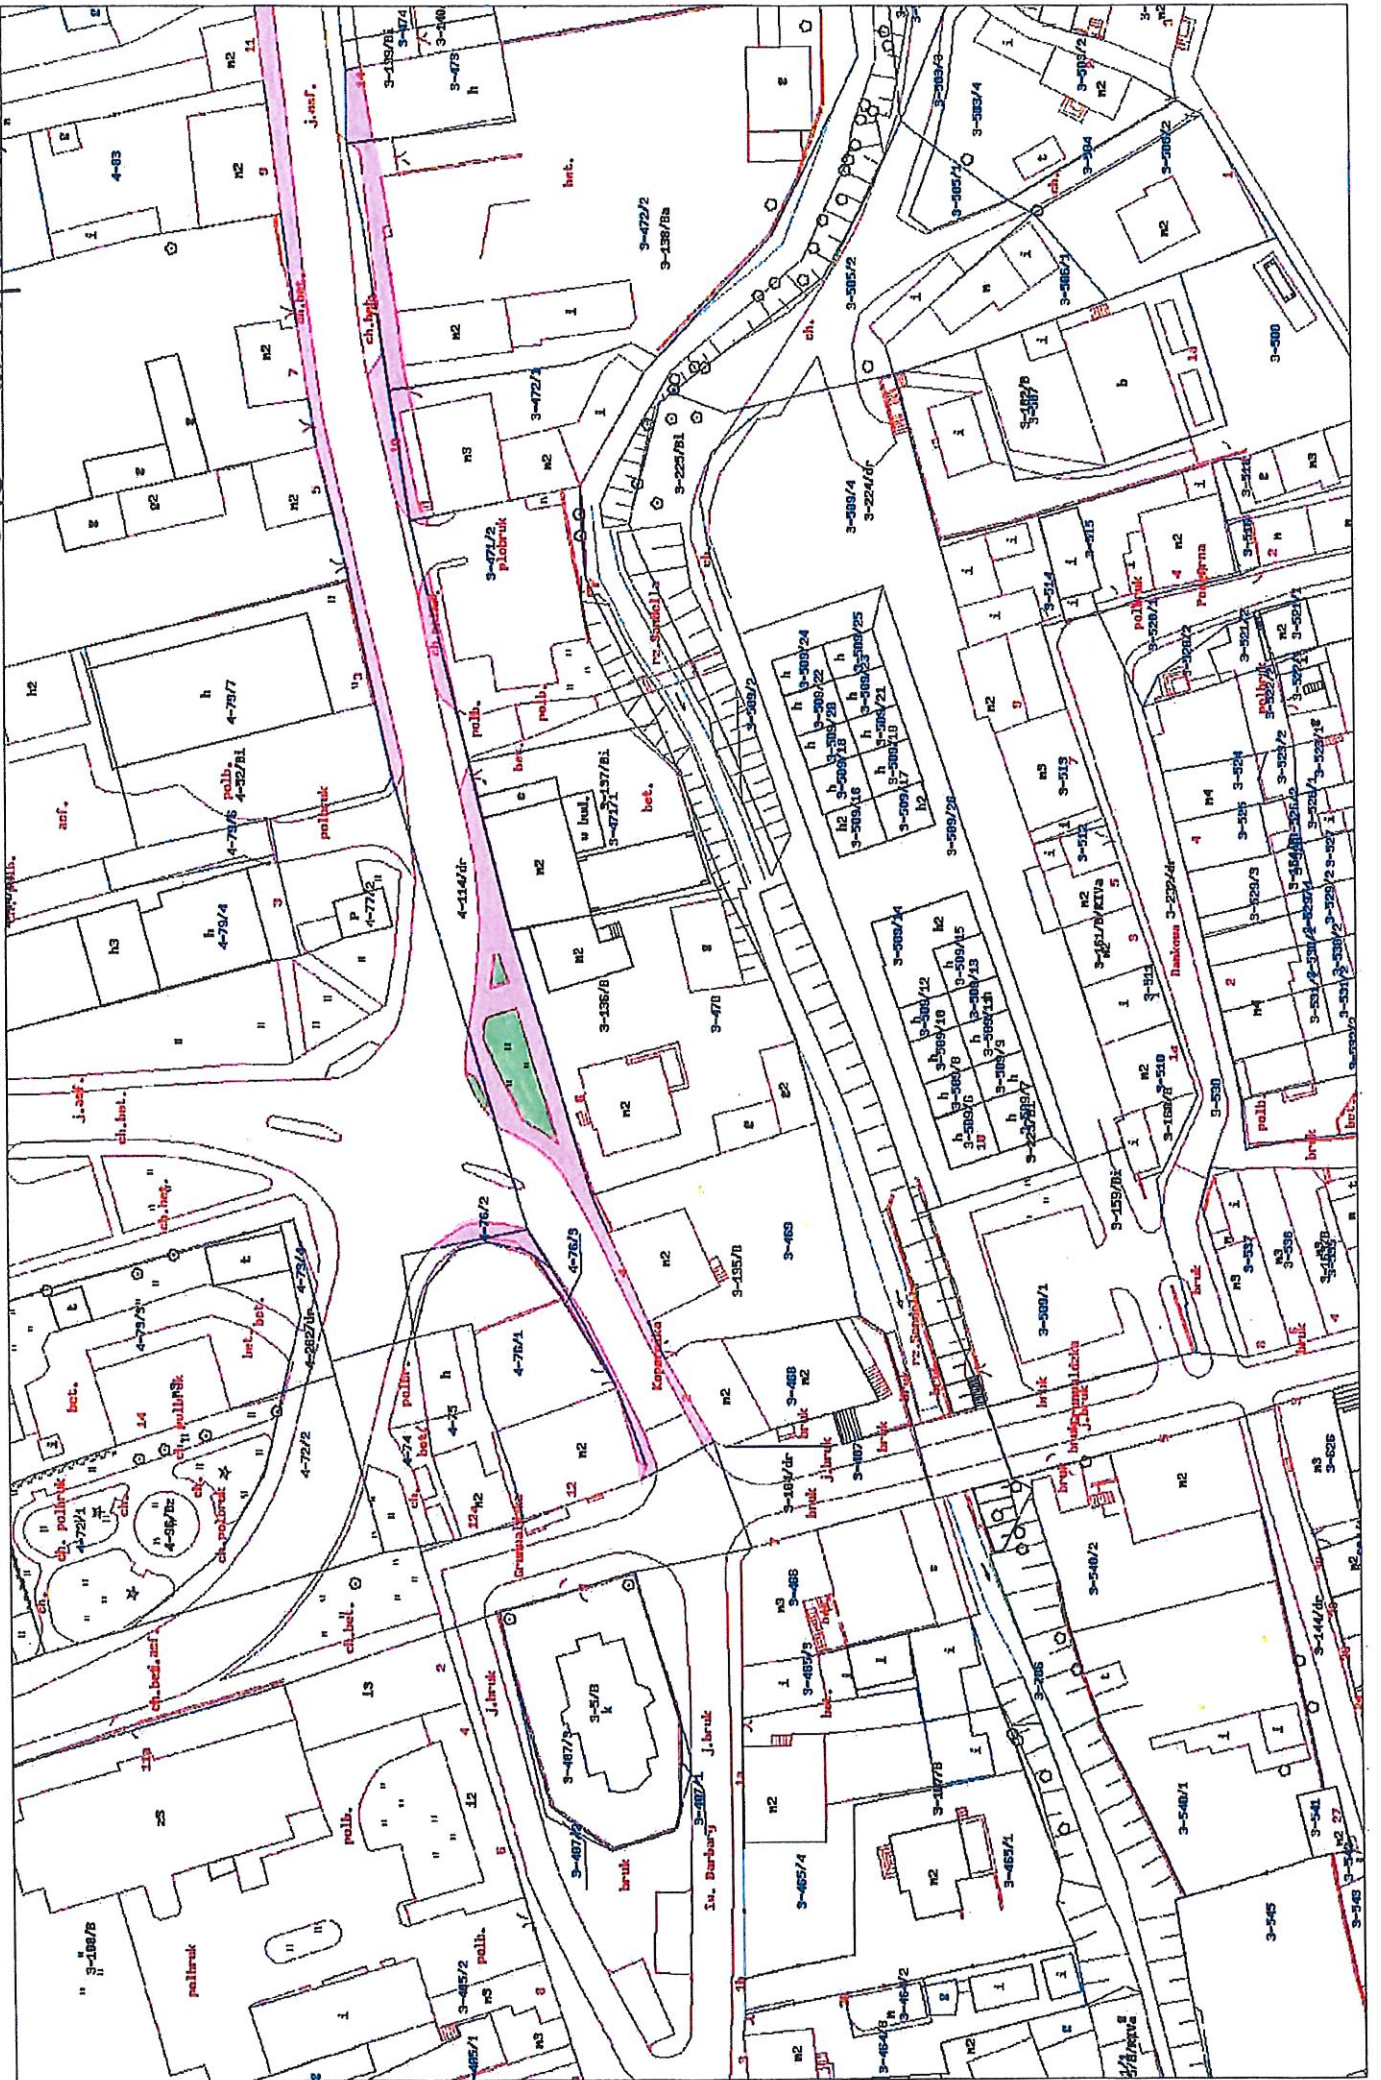

LUBAWA

DP 1343 N

ul. Kopernika

Mapa

Wydruk wygenerowany za pomocą programu RoadMan

1343 N ul. Kopernika, Lubawa

LUBAWA

DP 1272 N

ul. Przemysłowa

1272 N ul. Przemysłowa Lubawa

P 1272 N 030

9-4/1

LUBAWA

DP 1345 N

ul. Dworcowa

Mapa

1345 N ul. Dzierżowa, Lubusze

Budynki Nr 42

LUBAWA

DP 2862 N

ul. Towarowa

Mapa

2862 N ul. Tonoyono, Lubawa