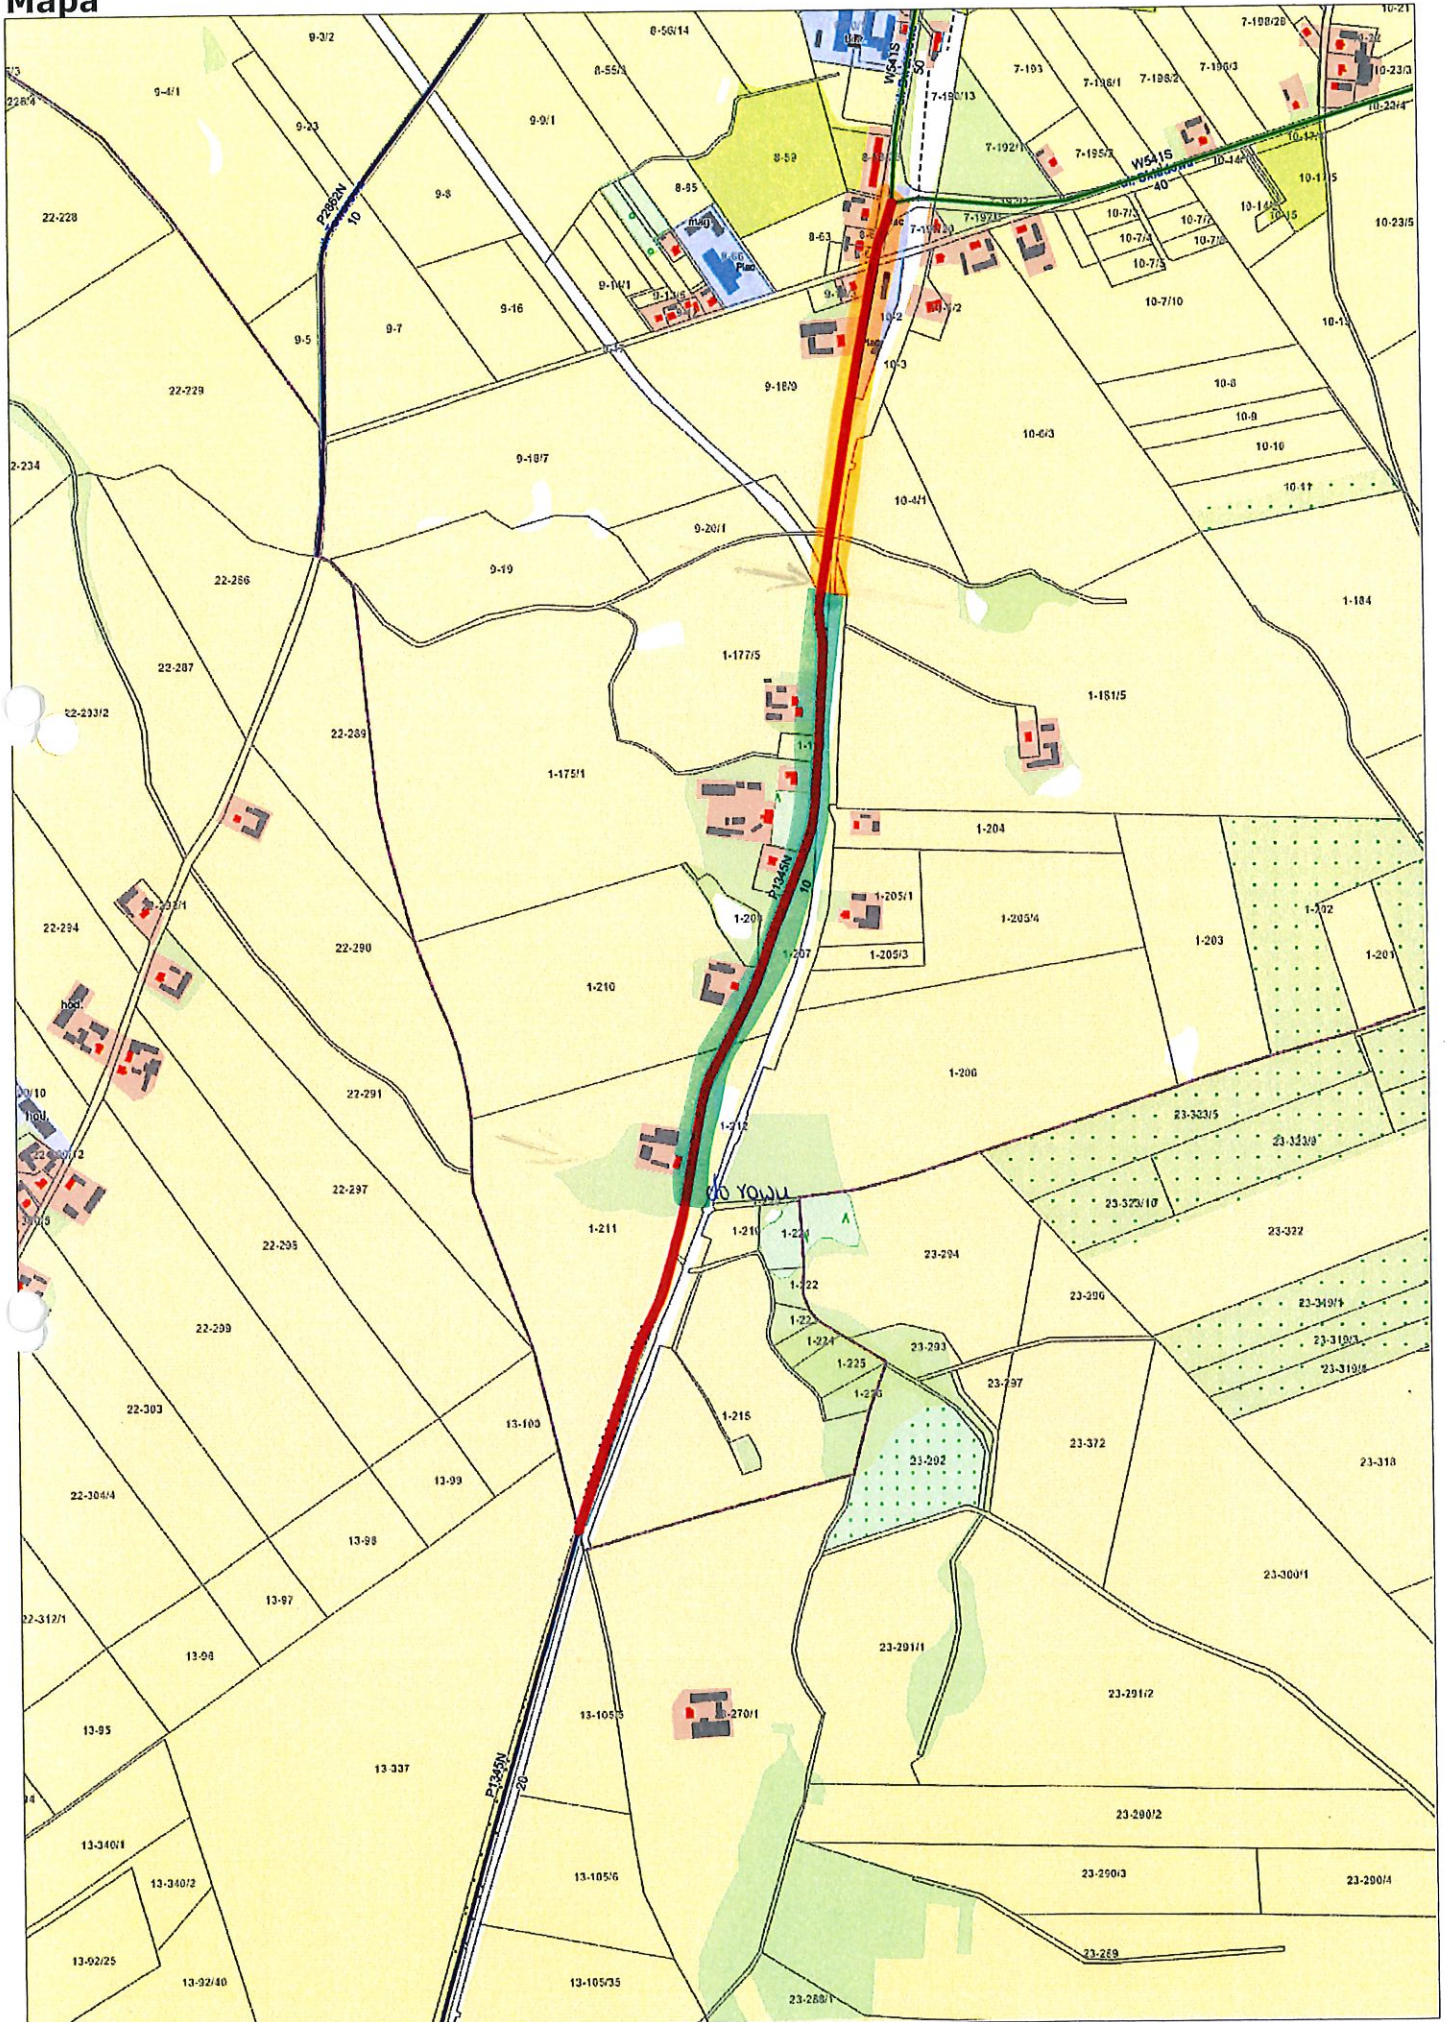

LUBAWA

DP 1343 N

ul. Kopernika

Mapa

Wydruk wygenerowany za pomocą programu RoadMan

1343 N ul. Kopernika, Lubawa

LUBAWA

DP 1272 N

ul. Przemysłowa

1272 N ul. Przemysłowa Lubawa

P 1272 N 030

9-4/1

LUBAWA

DP 1345 N

ul. Dworcowa

Mapa

1345 N ul. Dzierżowa, Lubusze

Budynki Nr 42

LUBAWA

DP 2862 N

ul. Towarowa

Mapa

2862 N ul. Tonoyono, Lubawa