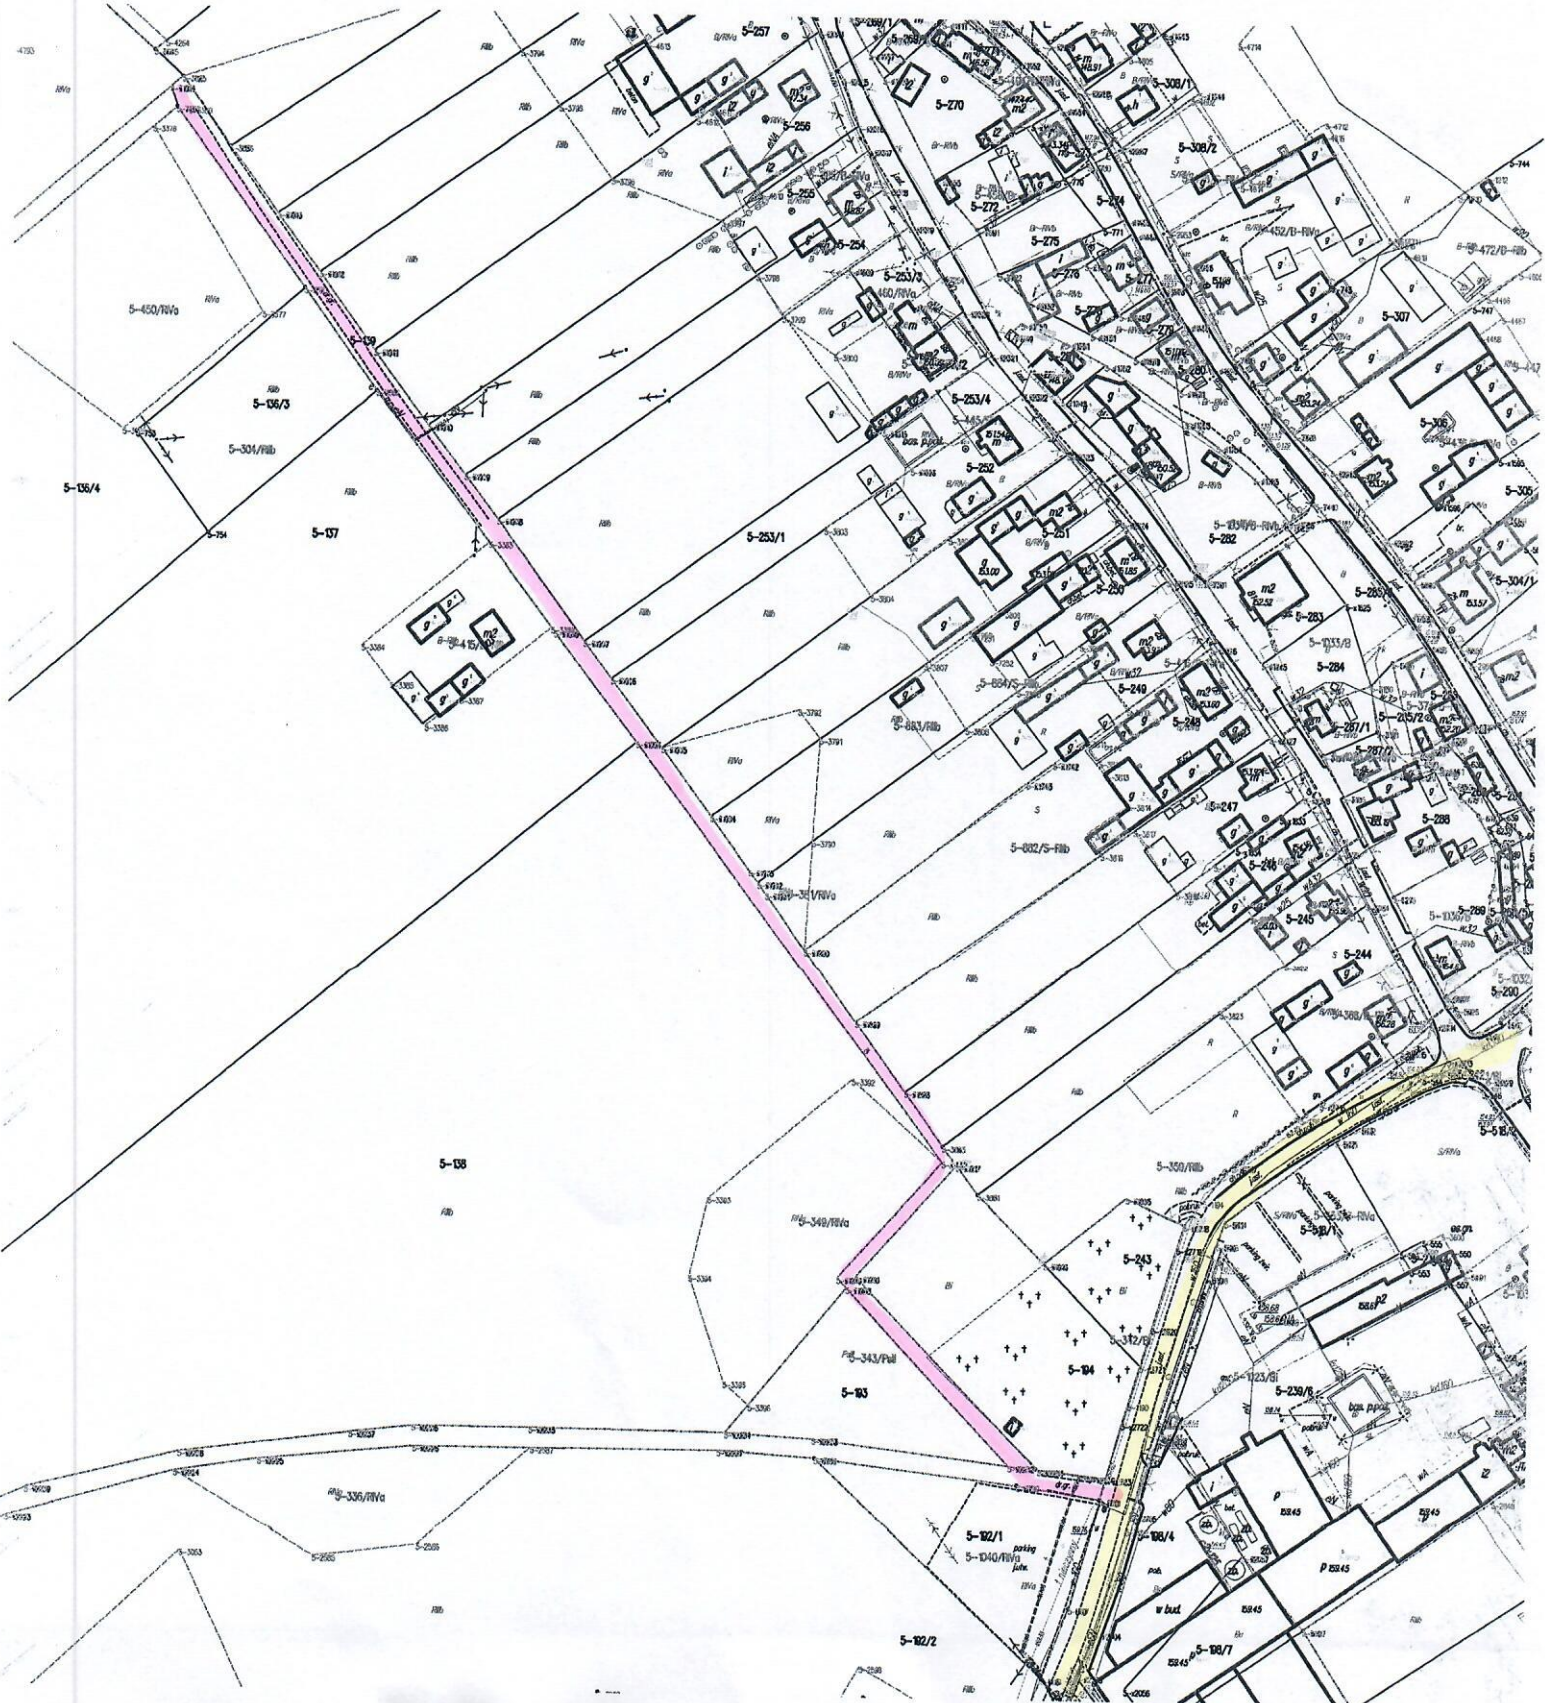

Mapa z przebiegiem drogi w msc. Grabowo

Legenda

-  odcinek drogi wew. zaliczany do kategorii drogi gminnej
-  droga gminna Nr 147022N

Mapa z przebiegiem drogi w msc. Grabowo

Legenda

-  odcinek drogi wew. zaliczany do kategorii drogi gminnej
-  droga gminna Nr 147022N